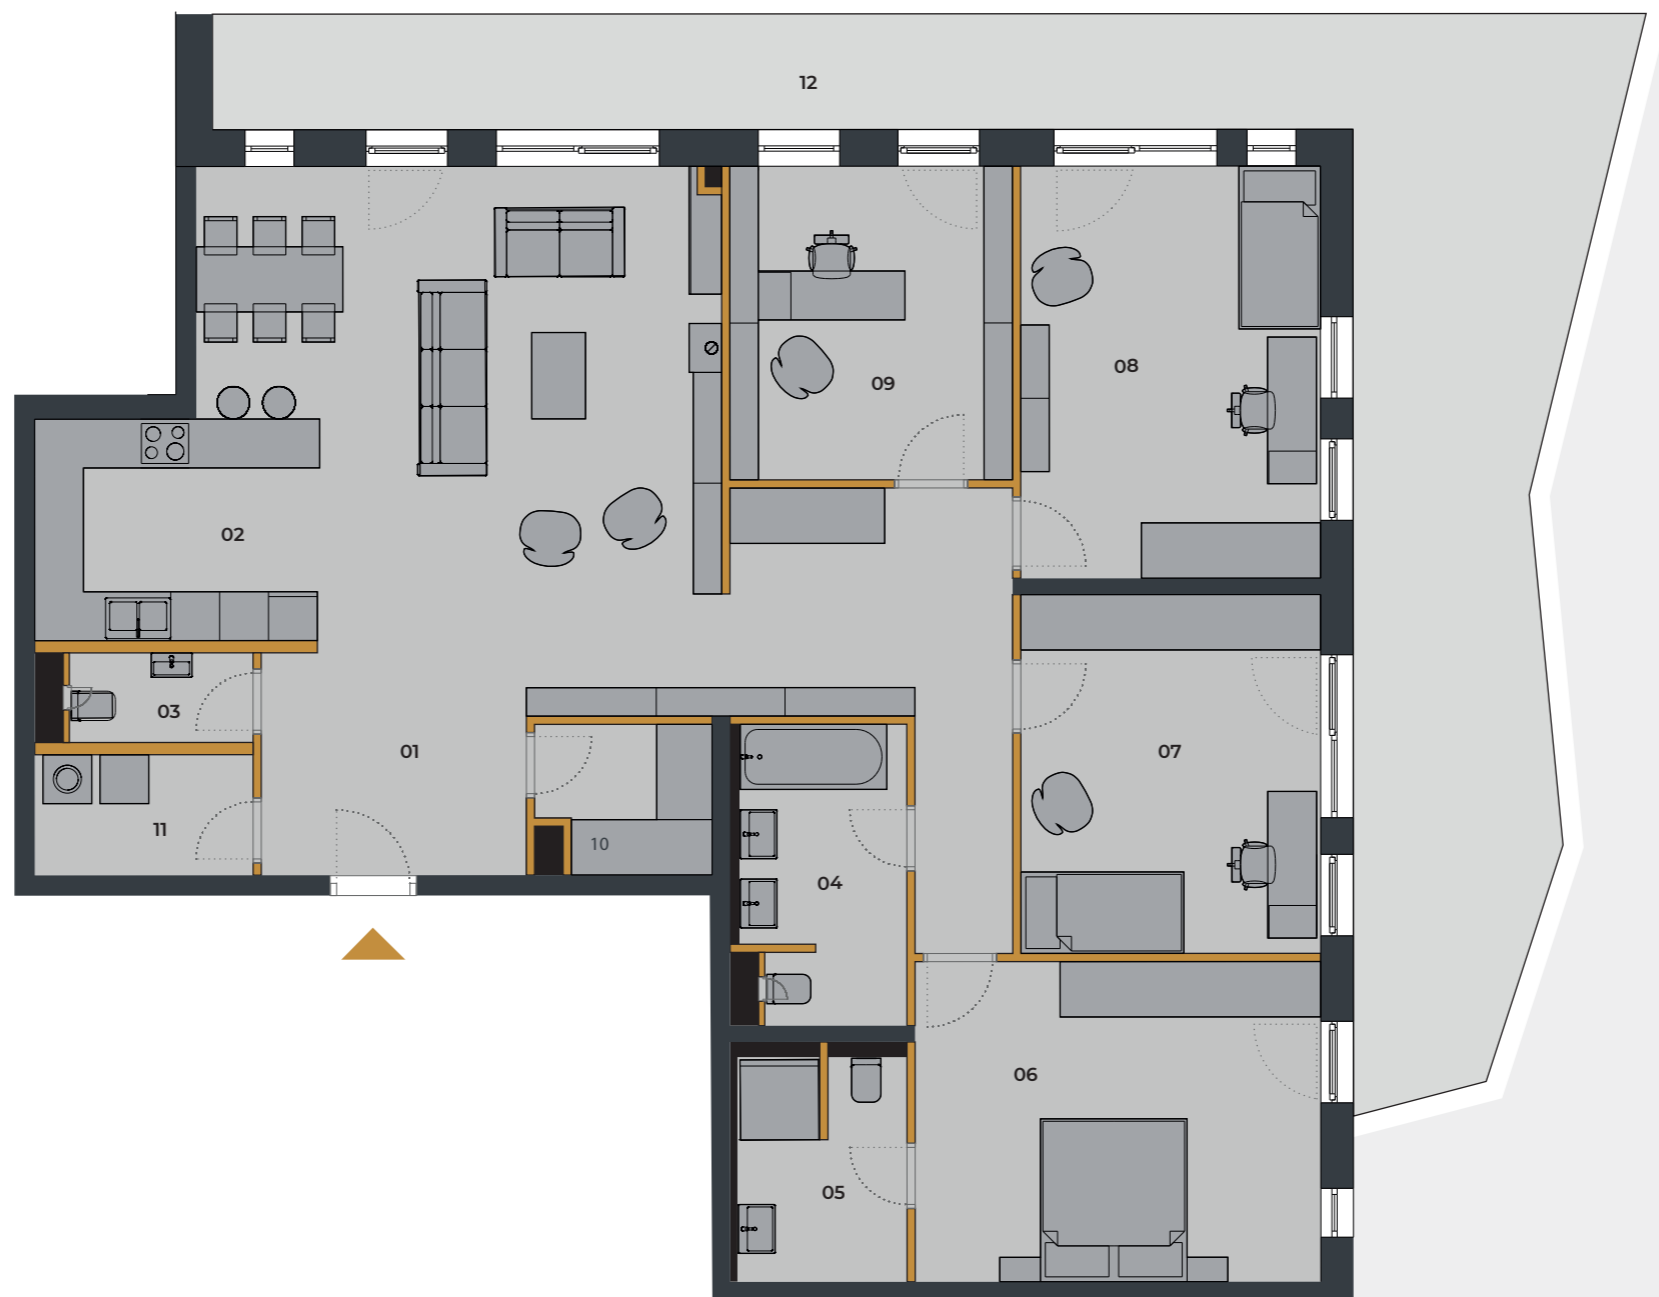

ORBIS
PREMIUM

A.01 C 5 IZBOVÝ BYT

01	Predsieň +chodba	27,65 m²
02	Obývacia izba s kuchyňou	39,87 m²
03	WC	2,34 m²
04	Kúpeľňa	7,07 m²
05	Kúpeľňa	5,51 m²
06	Spálňa	19,57 m²
07	Izba	16,21 m²
08	Izba	18,62 m²
09	Pracovňa	13,19 m²
10	Šatník	3,68 m²
11	Technická miestnosť	3,97 m²

Celkom bytový priestor 163,79 m²

P	Skladovacie priestory 1.P.03	6,70 m²
12	Terasa	55,11 m²
	Parkovacie miesto - 2 ks	29,50 m²

Celkom nebytový priestor 91,31 m²

Celkom 255,10 m²

A BUDOVA

**1. NADZEMNÉ
PODLAŽIE**

SÚČASŤOU BYTU JE:

**SKLADOVÝ
PRIESTOR**

**2 PARKOVACIE
MIESTA**

0903 687 441

info@orbisnitra.sk www.orbisnitra.sk

Zmeny a úpravy vyhradené. Zariadenie a vybavenie bytu je len ilustračné, nie je súčasťou dodávky bytu. Uvedené rozmery sú predbežné a nemusia sa zhodovať s realizačným projektom. V predajnej ploche bytu je započítaná plocha vnútorných priečok, balkóna, lodžie alebo terasy.