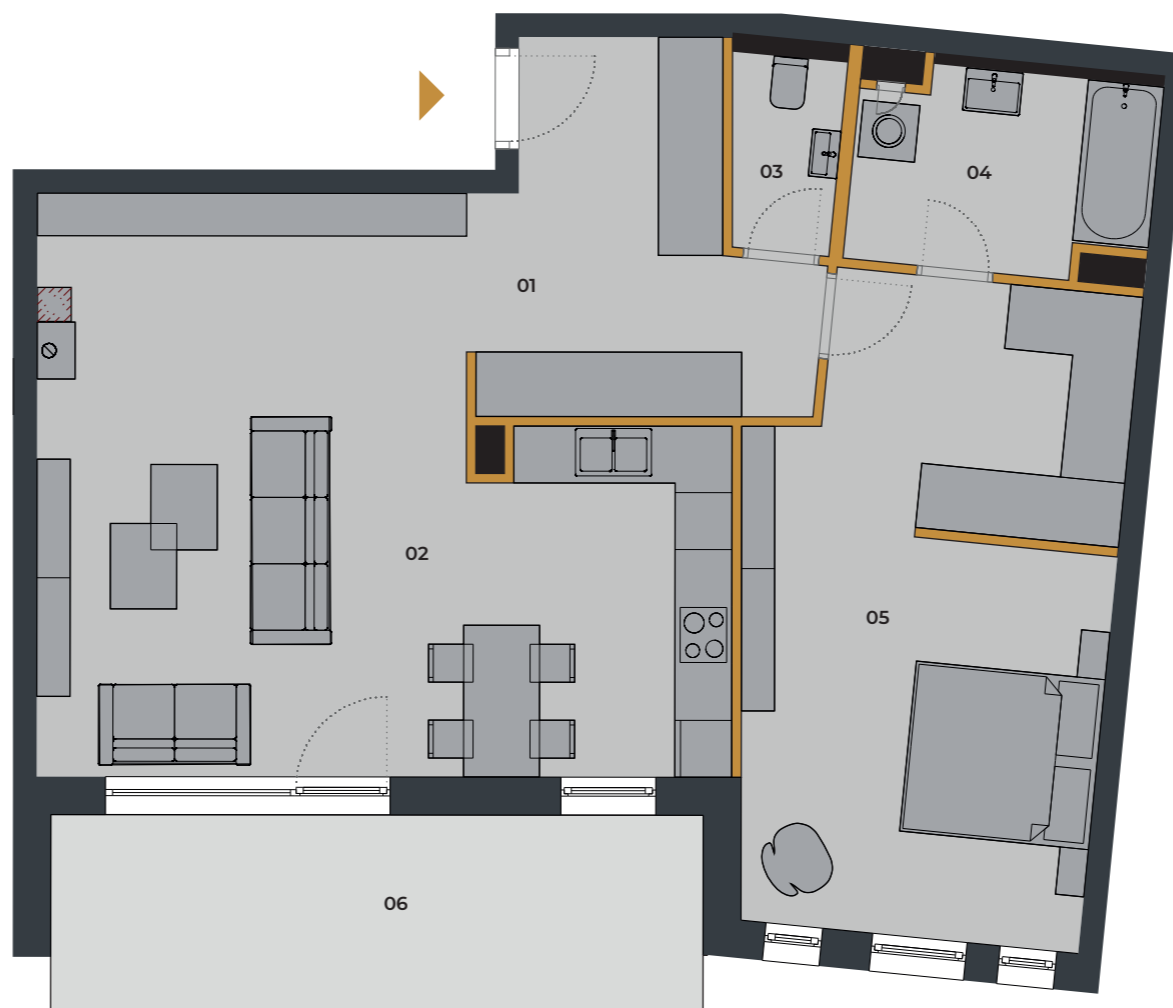

## A.01 E 2 IZBOVÝ BYT

01	PPredsieň	11,18 m <sup>2</sup>
02	Obývacia izba s kuchyňou	37,08 m <sup>2</sup>
03	WC	2,30 m <sup>2</sup>
04	Kúpeľňa	6,47 m <sup>2</sup>
05	Spálňa + šatník	25,36 m <sup>2</sup>
<b>Celkom bytový priestor</b>		<b>84,84 m<sup>2</sup></b>
<hr/>		
P	Skладovacie priestory 1.P.05	5,64 m <sup>2</sup>
06	Balkón	15,56 m <sup>2</sup>
	Parkovacie miesto	14,75 m <sup>2</sup>
<b>Celkom nebytový priestor</b>		<b>35,95 m<sup>2</sup></b>
<hr/>		
<b>Celkom</b>		<b>120,79 m<sup>2</sup></b>