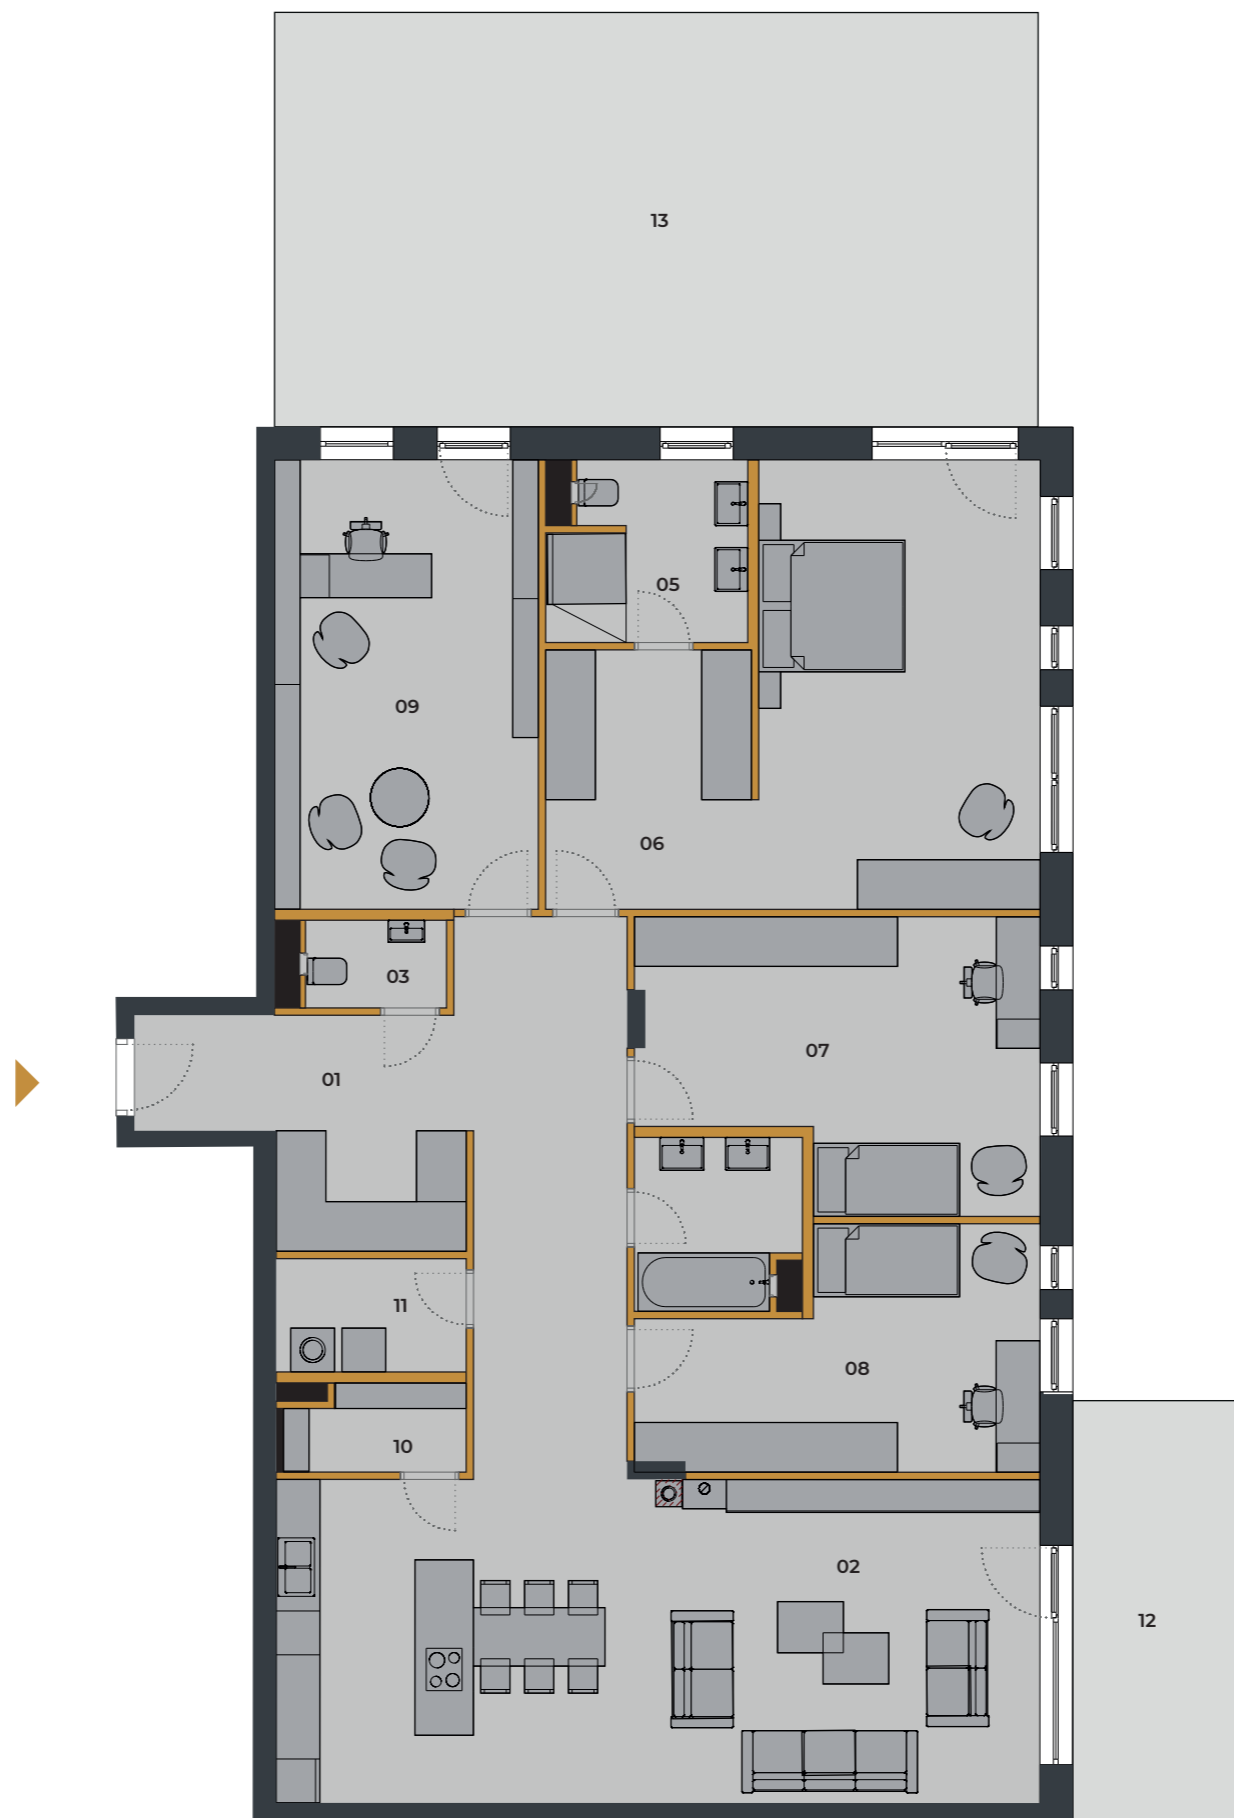

ORBIS
PREMIUM

A.01 I 5 IZBOVÝ BYT

01	Predsieň + chodba	28,07 m ²
02	Obývacia izba s kuchyňou	45,89 m ²
03	WC	2,17 m ²
04	Kúpeľňa	5,11 m ²
05	Kúpeľňa	6,35 m ²
06	Spálňa + šatník	33,72 m ²
07	Izba	19,62 m ²
08	Izba	15,58 m ²
09	Pracovňa	22,20 m ²
10	Komora	2,76 m ²
11	Práčovňa	4,03 m ²
Celkom bytový priestor		192,15 m²
P	Skladovacie priestory 2P.03	5,20 m ²
12	Balkón	15,35 m ²
13	Terasa	60,65 m ²
Parkovacie miesto - 2 ks		29,50 m ²
Celkom nebytový priestor		110,70 m²
Celkom		302,85 m²

A BUDOVA

**1. NADZEMNÉ
PODLAŽIE**

SÚČASŤOU BYTU JE:

**SKLADOVÝ
PRIESTOR**

**2 PARKOVACIE
MIESTA**

Zmeny a úpravy vyhradené. Zariadenie a vybavenie bytu je len ilustračné, nie je súčasťou dodávky bytu. Uvedené rozmery sú predbežné a nemusia sa zhodovať s realizačným projektom. V predajnej ploche bytu je započítaná plocha vnútorných priečok, balkóna, lodžie alebo terasy.