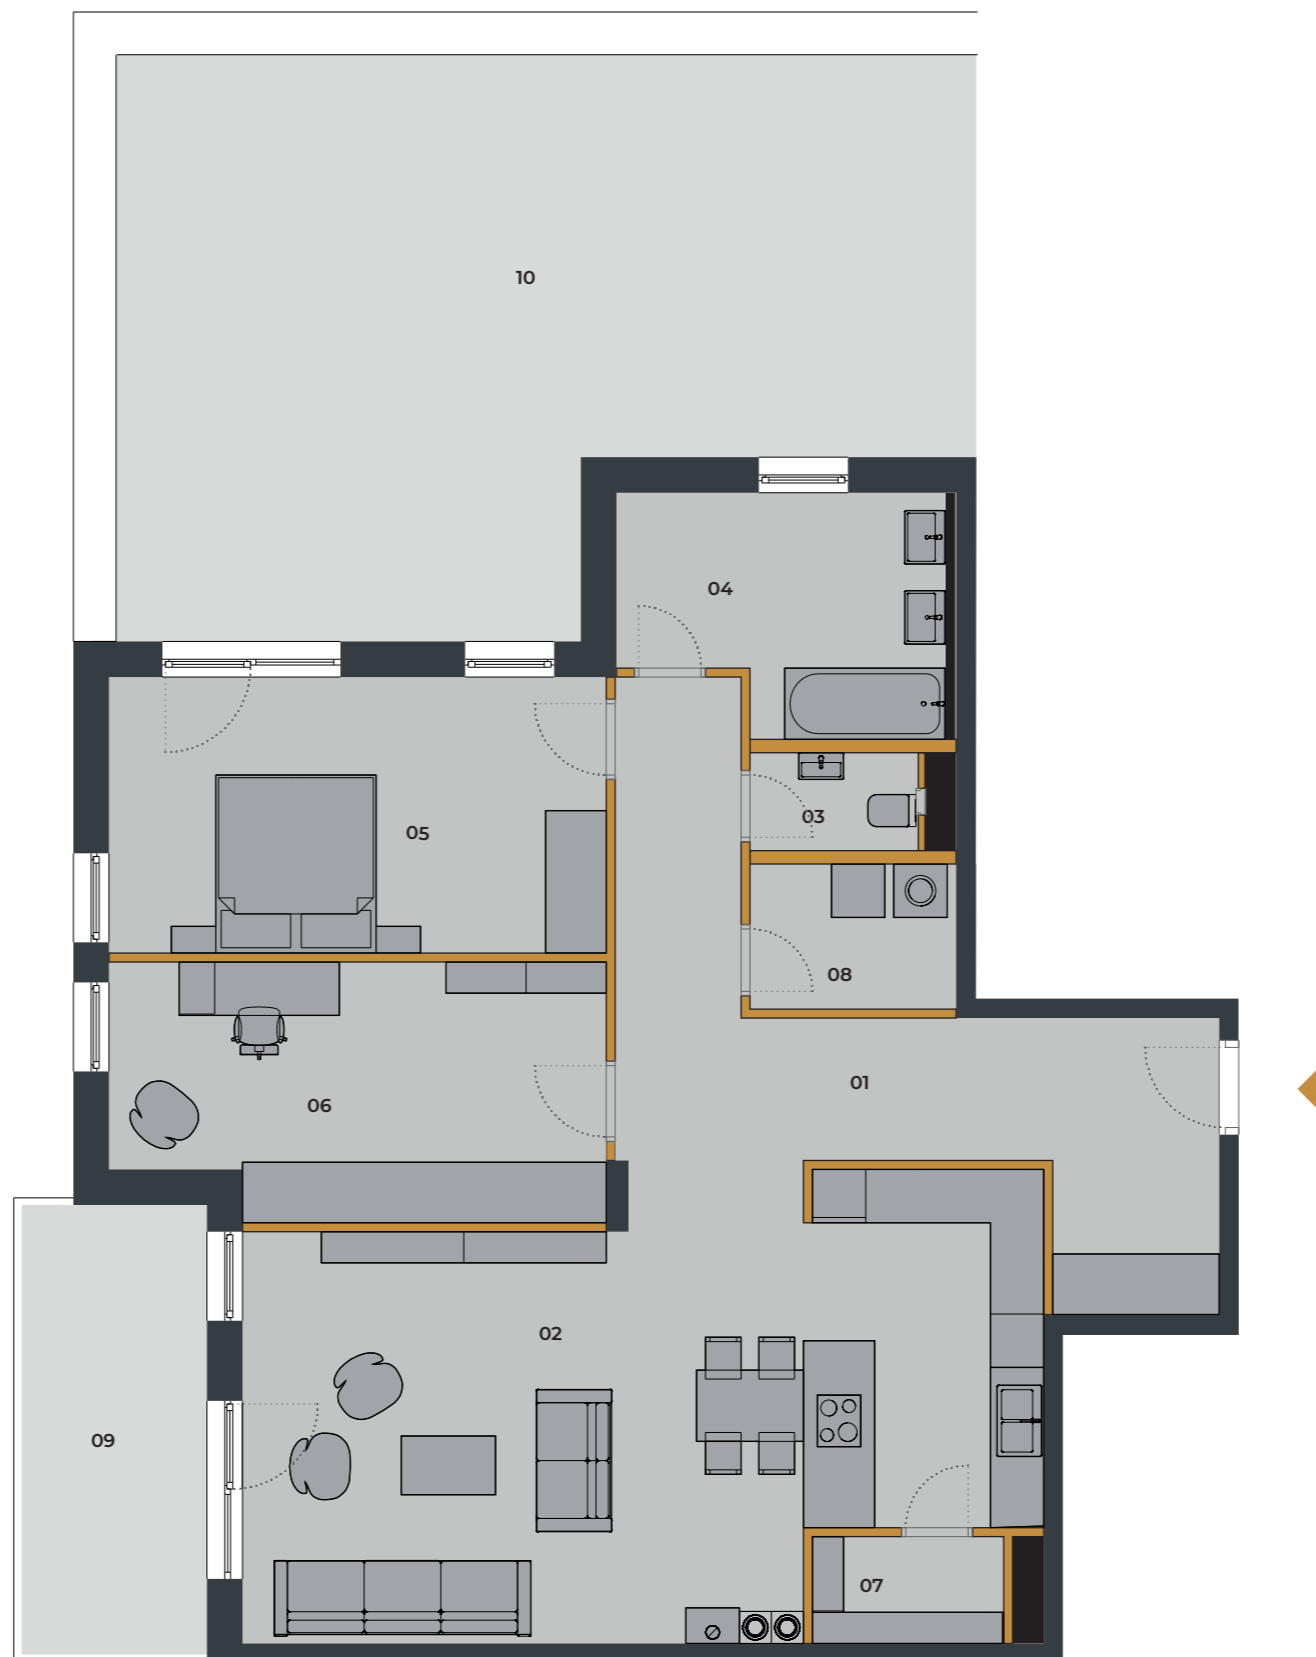

ORBIS
PREMIUM

A.02 B 3 IZBOVÝ BYT

01	Predsieň +chodba	19,39 m ²
02	Obývacia izba s kuchyňou	41,26 m ²
03	WC	1,94 m ²
04	Kúpeľňa	8,95 m ²
05	Spálňa	17,32 m ²
06	Pracovňa	15,46 m ²
07	Komora	2,46 m ²
08	Práčovňa	3,77 m ²
Celkom bytový priestor		114,64 m²

P	Skladovacie priestory 1.P.05	5,71 m ²
09	Balkón	11,71 m ²
10	Terasa s jakuzzi	67,05 m ²
	Parkovacie miesto - 2 ks	29,50 m ²
Celkom nebytový priestor		113,97 m²

Celkom **228,61 m²**

A BUDOVA

**2. NADZEMNÉ
PODLAŽIE**