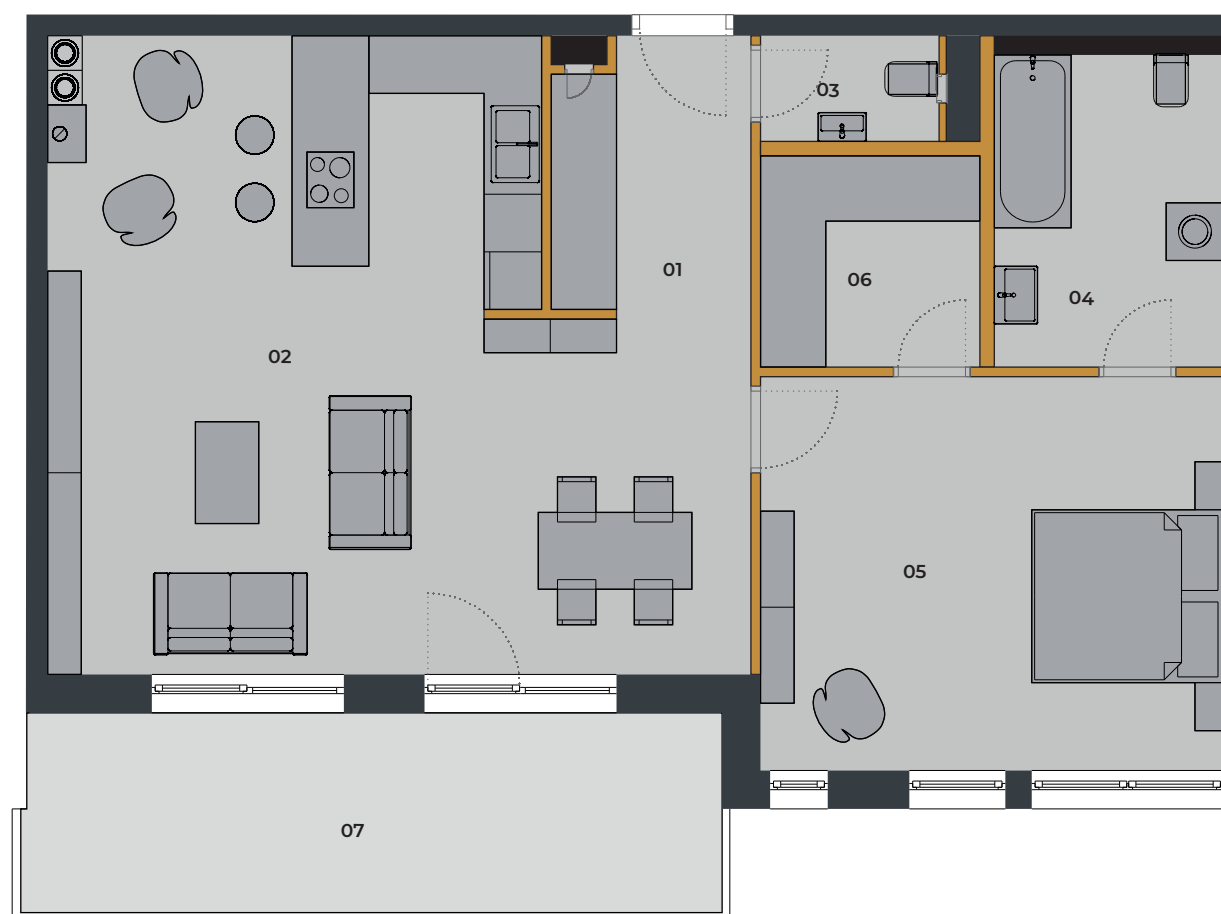

ORBIS
PREMIUM

A.02 D 2 IZBOVÝ BYT

01	Predsieň	5,68 m ²
02	Obývacia izba s kuchyňou	41,81 m ²
03	WC	1,96 m ²
04	Kúpeľňa + TM	7,36 m ²
05	Spálňa	19,78 m ²
06	Šatník	5,03 m ²

Celkom bytový priestor 84,74 m²

P	Skladovacie priestory 1.P.04	8,94 m ²
07	Balkón	16,57 m ²
	Parkovacie miesto	14,75 m ²

Celkom nebytový priestor 40,26 m²

Celkom 125,00 m²

A BUDOVA

**2. NADZEMNÉ
PODLAŽIE**

SÚČASŤOU BYTU JE:

**SKLADOVÝ
PRIESTOR**