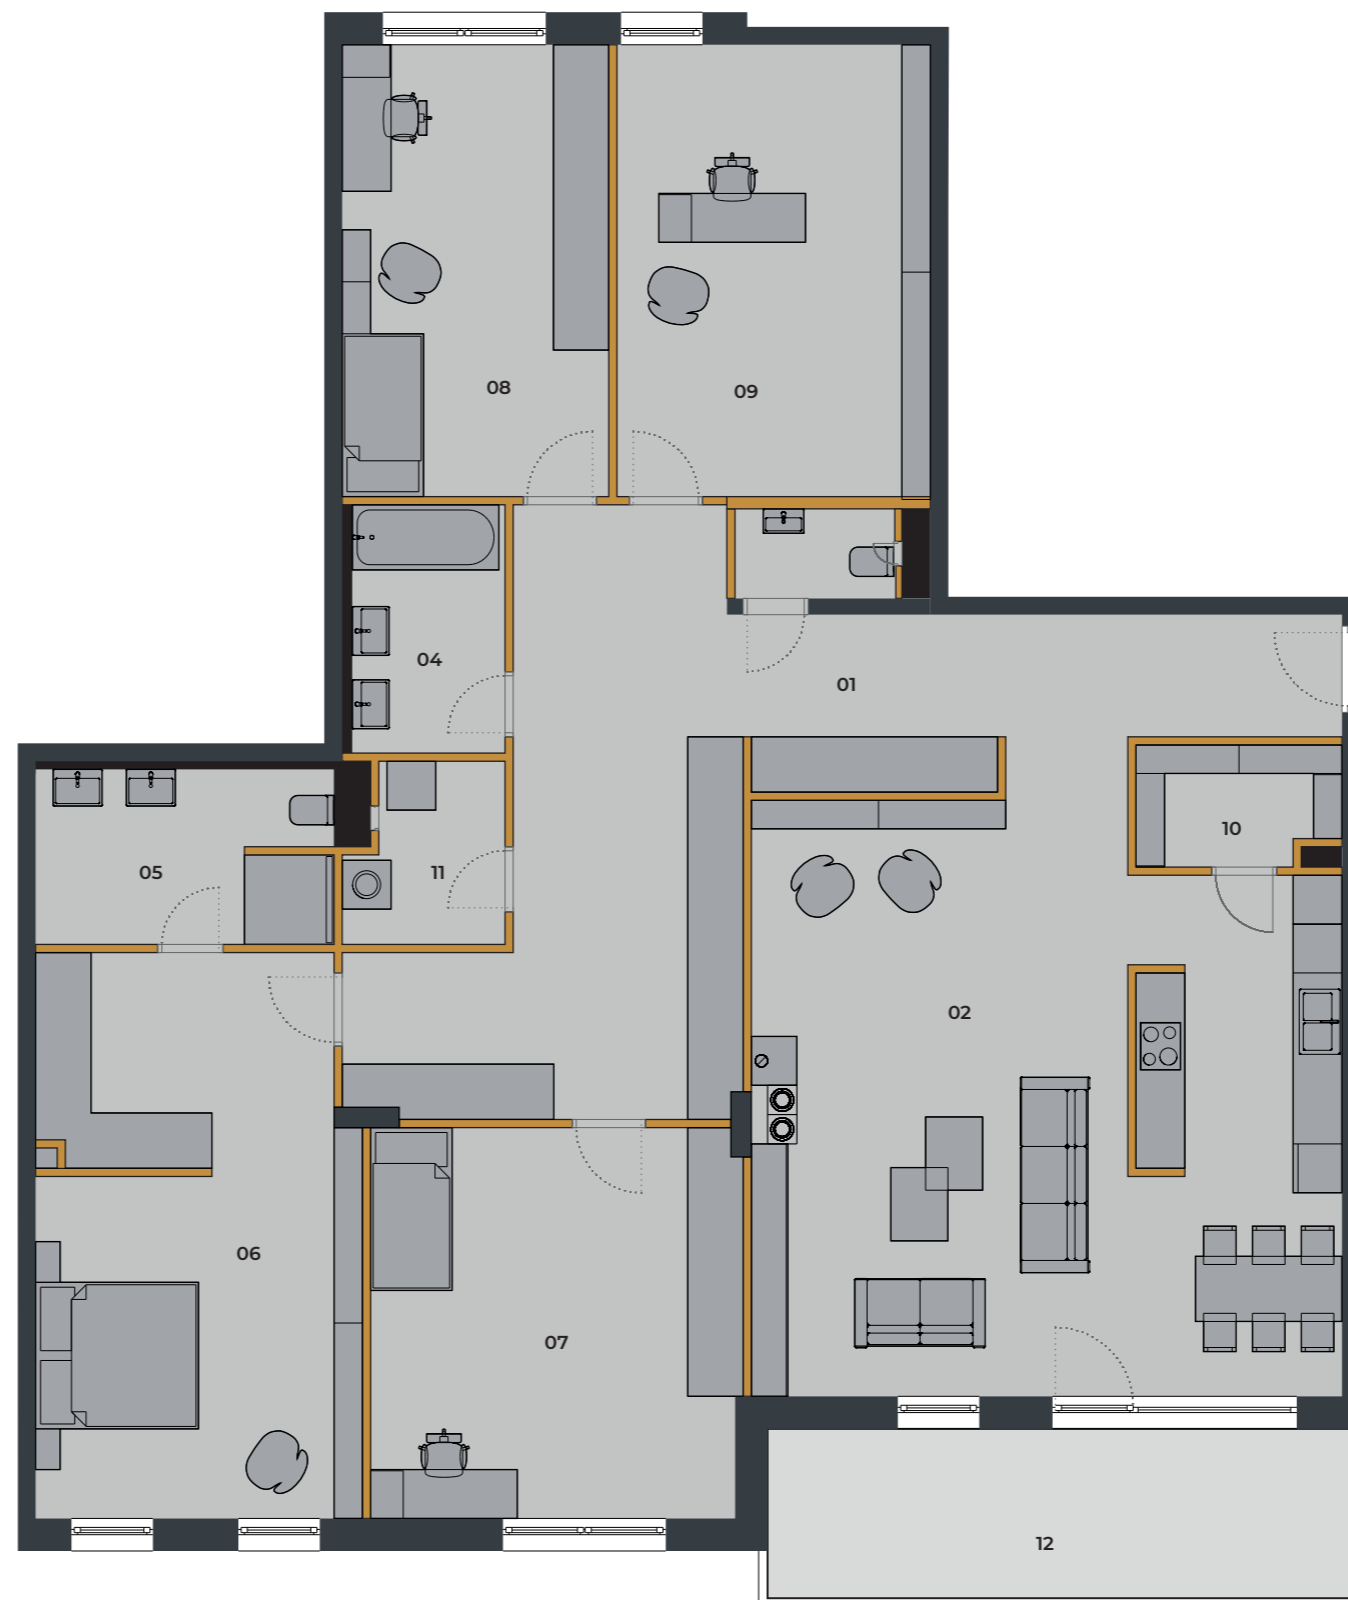

ORBIS
PREMIUM

A.02 G 5 IZBOVÝ BYT

01	Predsieň +chodba	39,59 m ²
02	Obývacia izba s kuchyňou	49,67 m ²
03	WC	2,03 m ²
04	Kúpeľňa	5,64 m ²
05	Kúpeľňa	7,59 m ²
06	Spálňa	26,81 m ²
07	Izba	21,69 m ²
08	Izba	18,18 m ²
09	Pracovňa	21,37 m ²
10	Šatník	3,46 m ²
11	Technická miestnosť	3,93 m ²
Celkom bytový priestor		207,64 m²
P	Skladovacie priestory 2.P.01	7,33 m ²
12	Terasa	16,06 m ²
	Parkovacie miesto - 2 ks	29,50 m ²
Celkom nebytový priestor		52,89 m²
Celkom		260,53 m²

A BUDOVA

2. NADZEMNÉ
PODLAŽIE

SÚČASŤOU BYTU JE:

**SKLADOVÝ
PRIESTOR**

**2 PARKOVACIE
MIESTA**

0903 687 441

info@orbisnitra.sk www.orbisnitra.sk

Zmeny a úpravy vyhradené. Zariadenie a vybavenie bytu je len ilustračné, nie je súčasťou dodávky bytu. Uvedené rozmery sú predbežné a nemusia sa zhodovať s realizačným projektom. V predajnej ploche bytu je započítaná plocha vnútorných priečok, balkóna, lodžie alebo terasy.