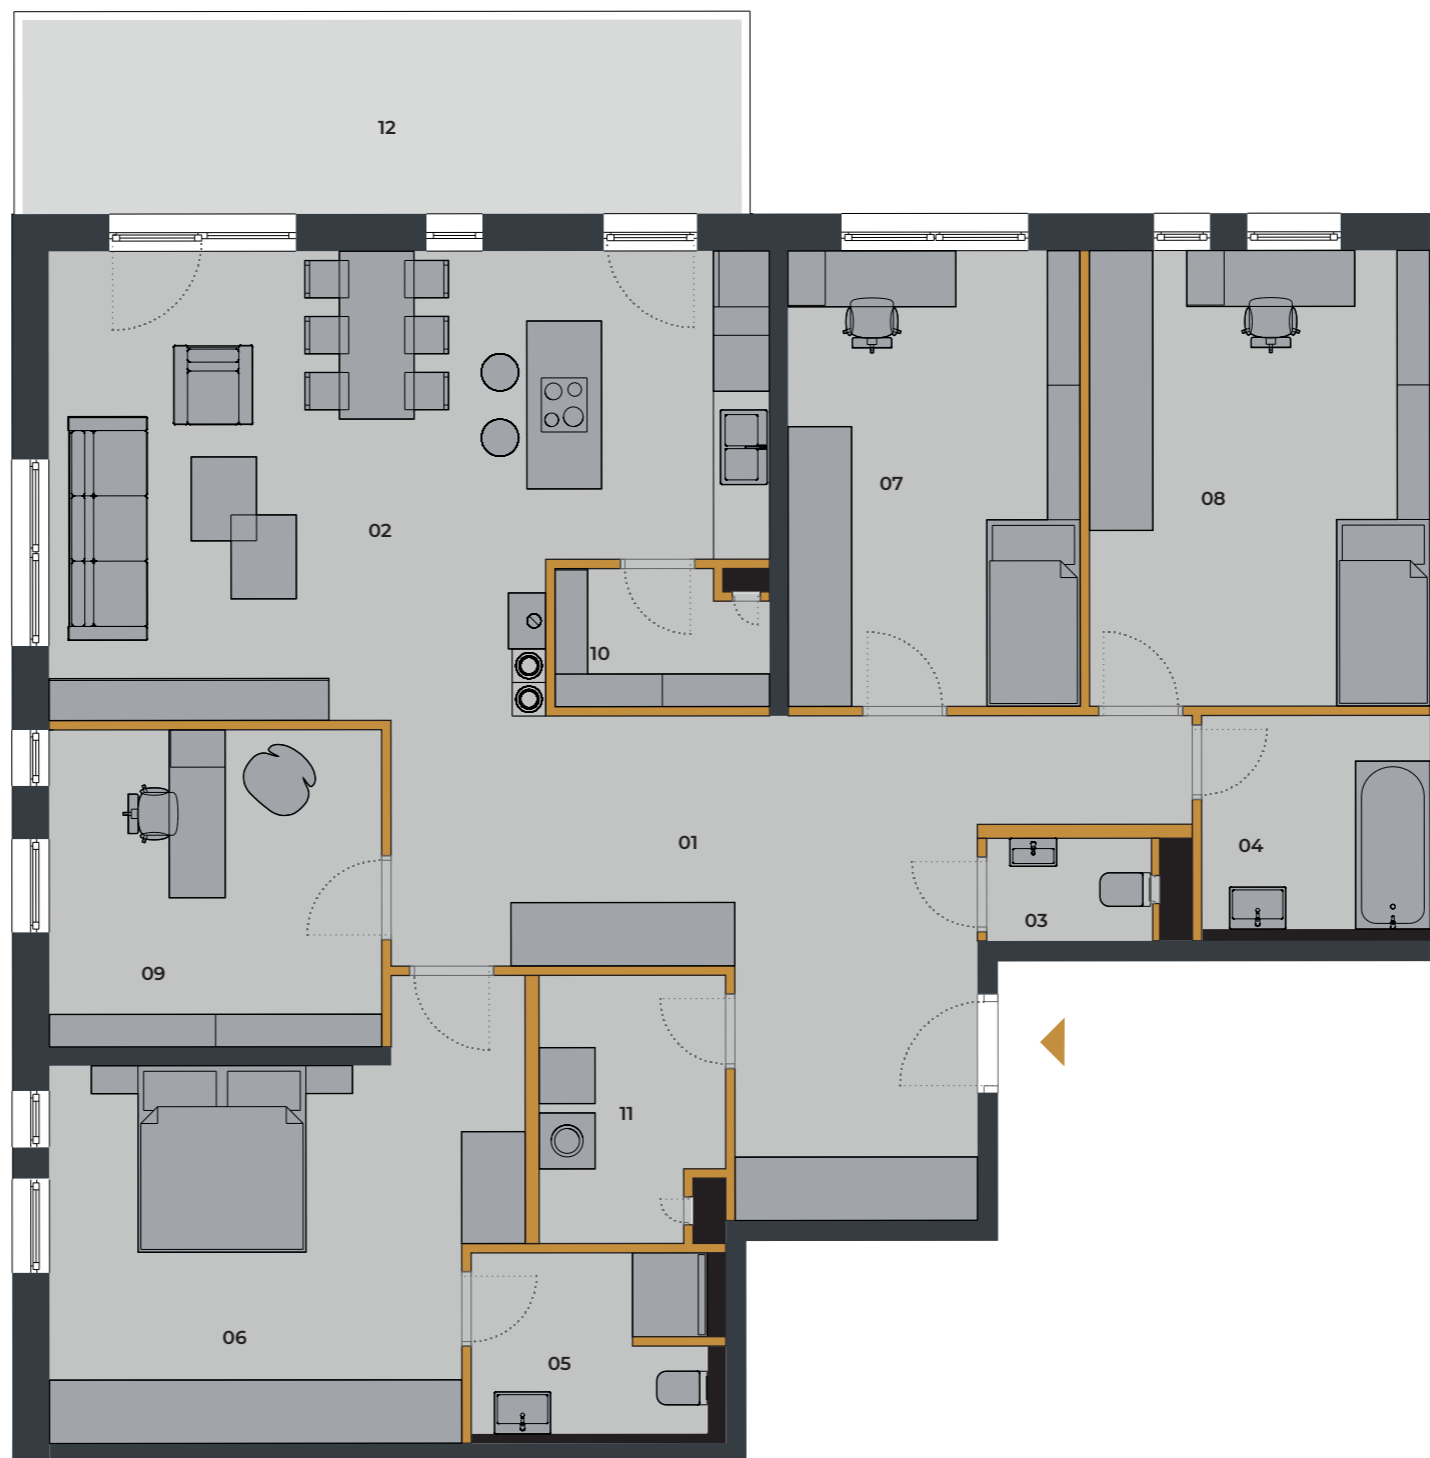

ORBIS
PREMIUM

A.02 H 5 IZBOVÝ BYT

01	Predsieň +chodba	26,57 m²
02	Obývacia izba s kuchyňou	34,38 m²
03	WC	1,88 m²
04	Kúpeľňa	5,55 m²
05	Kúpeľňa	4,76 m²
06	Spálňa	20,55 m²
07	Izba	15,29 m²
08	Izba	17,83 m²
09	Pracovňa	12,12 m²
10	Komora	3,19 m²
11	Technická miestnosť	5,22 m²

Celkom bytový priestor 153,07 m²

P	Skladovacie priestory 2.P.02	5,35 m²
12	Terasa	17,89 m²
	Parkovacie miesto	14,75 m²

Celkom nebytový priestor 37,99 m²

Celkom 191,06 m²

A BUDOVA

**2. NADZEMNÉ
PODLAŽIE**

SÚČASŤOU BYTU JE:

**SKLADOVÝ
PRIESTOR**

**1 PARKOVACIE
MIESTO**

0903 687 441

info@orbisnitra.sk www.orbisnitra.sk

Zmeny a úpravy vyhradené. Zariadenie a vybavenie bytu je len ilustračné, nie je súčasťou dodávky bytu. Uvedené rozmery sú predbežné a nemusia sa zhodovať s realizačným projektom. V predajnej ploche bytu je započítaná plocha vnútorných priečok, balkóna, lodžie alebo terasy.