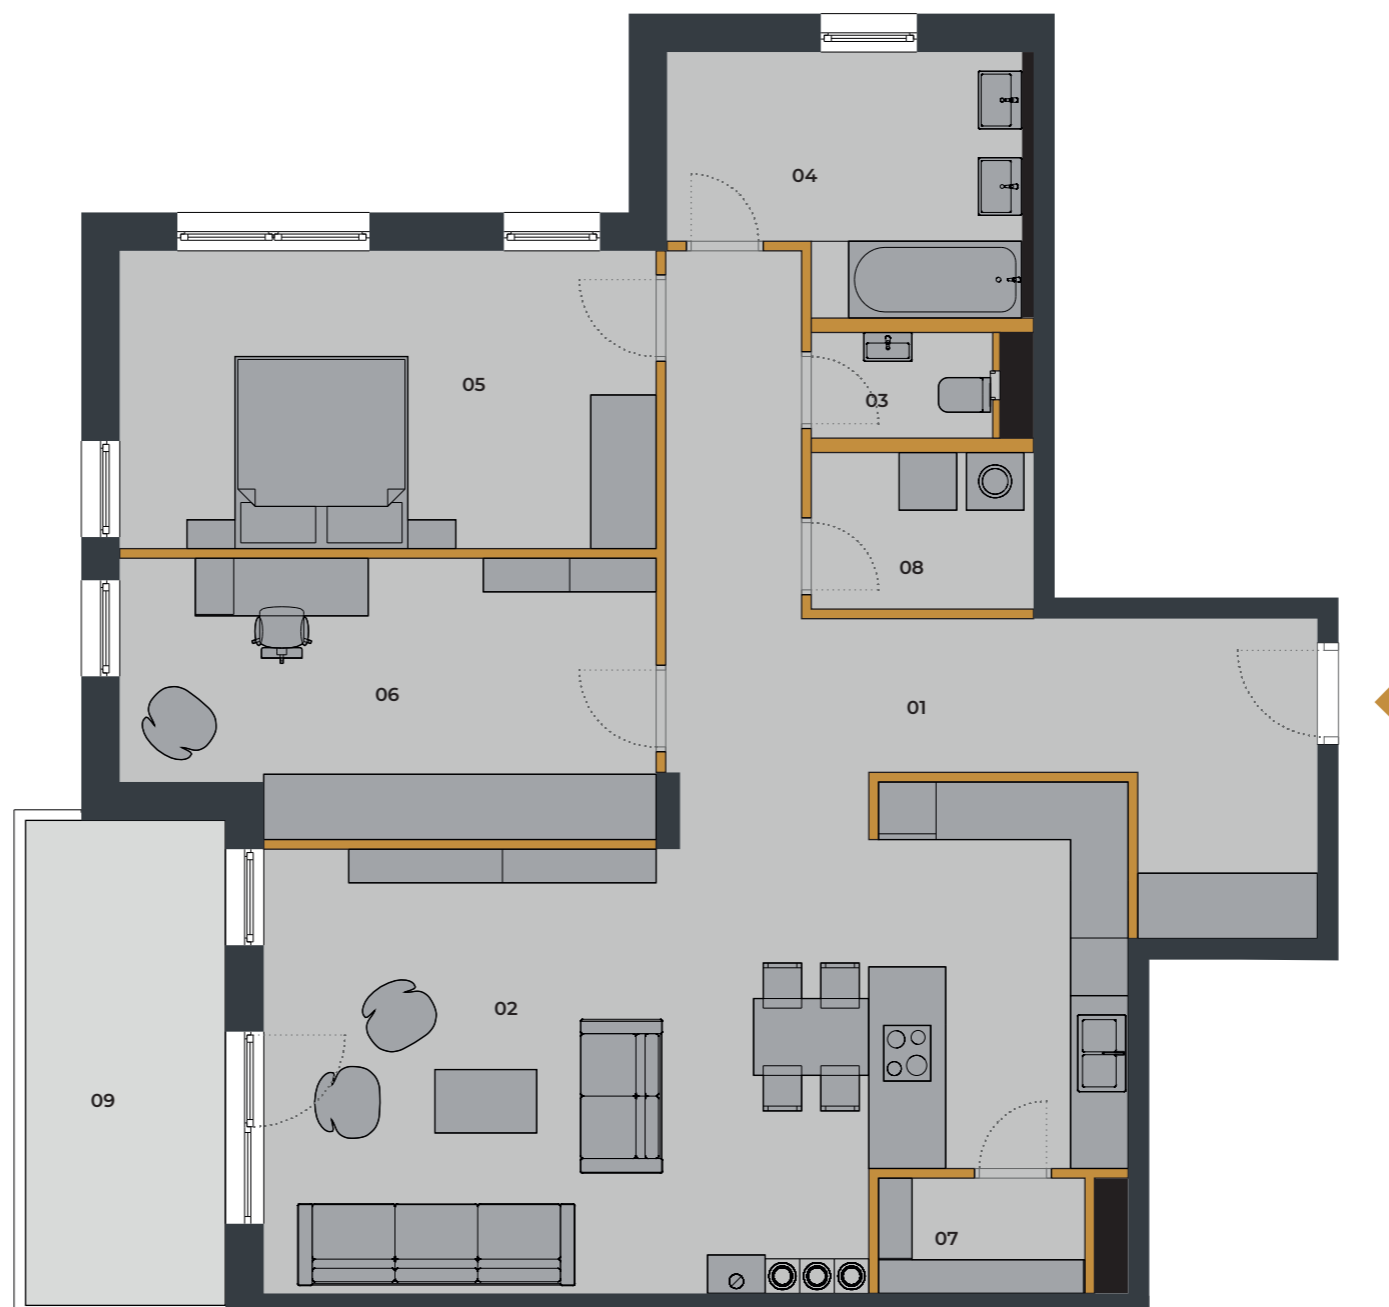

ORBIS
PREMIUM

A.03 B 3 IZBOVÝ BYT

01	Predsieň +chodba	19,39 m ²
02	Obývacia izba s kuchyňou	41,13 m ²
03	WC	1,94 m ²
04	Kúpeľňa	8,95 m ²
05	Spálňa	17,32 m ²
06	Pracovňa	15,46 m ²
07	Komora	2,46 m ²
08	Práčovňa	3,77 m ²
Celkom bytový priestor		114,51 m²

P	Skladovacie priestory 1.P.05	5,71 m ²
09	Balkón	11,71 m ²
	Parkovacie miesto	14,75 m ²
Celkom nebytový priestor		32,17 m²

Celkom 146,68 m²

A BUDOVA

**3. NADZEMNÉ
PODLAŽIE**

SÚČASŤOU BYTU JE:

**SKLADOVÝ
PRIESTOR**