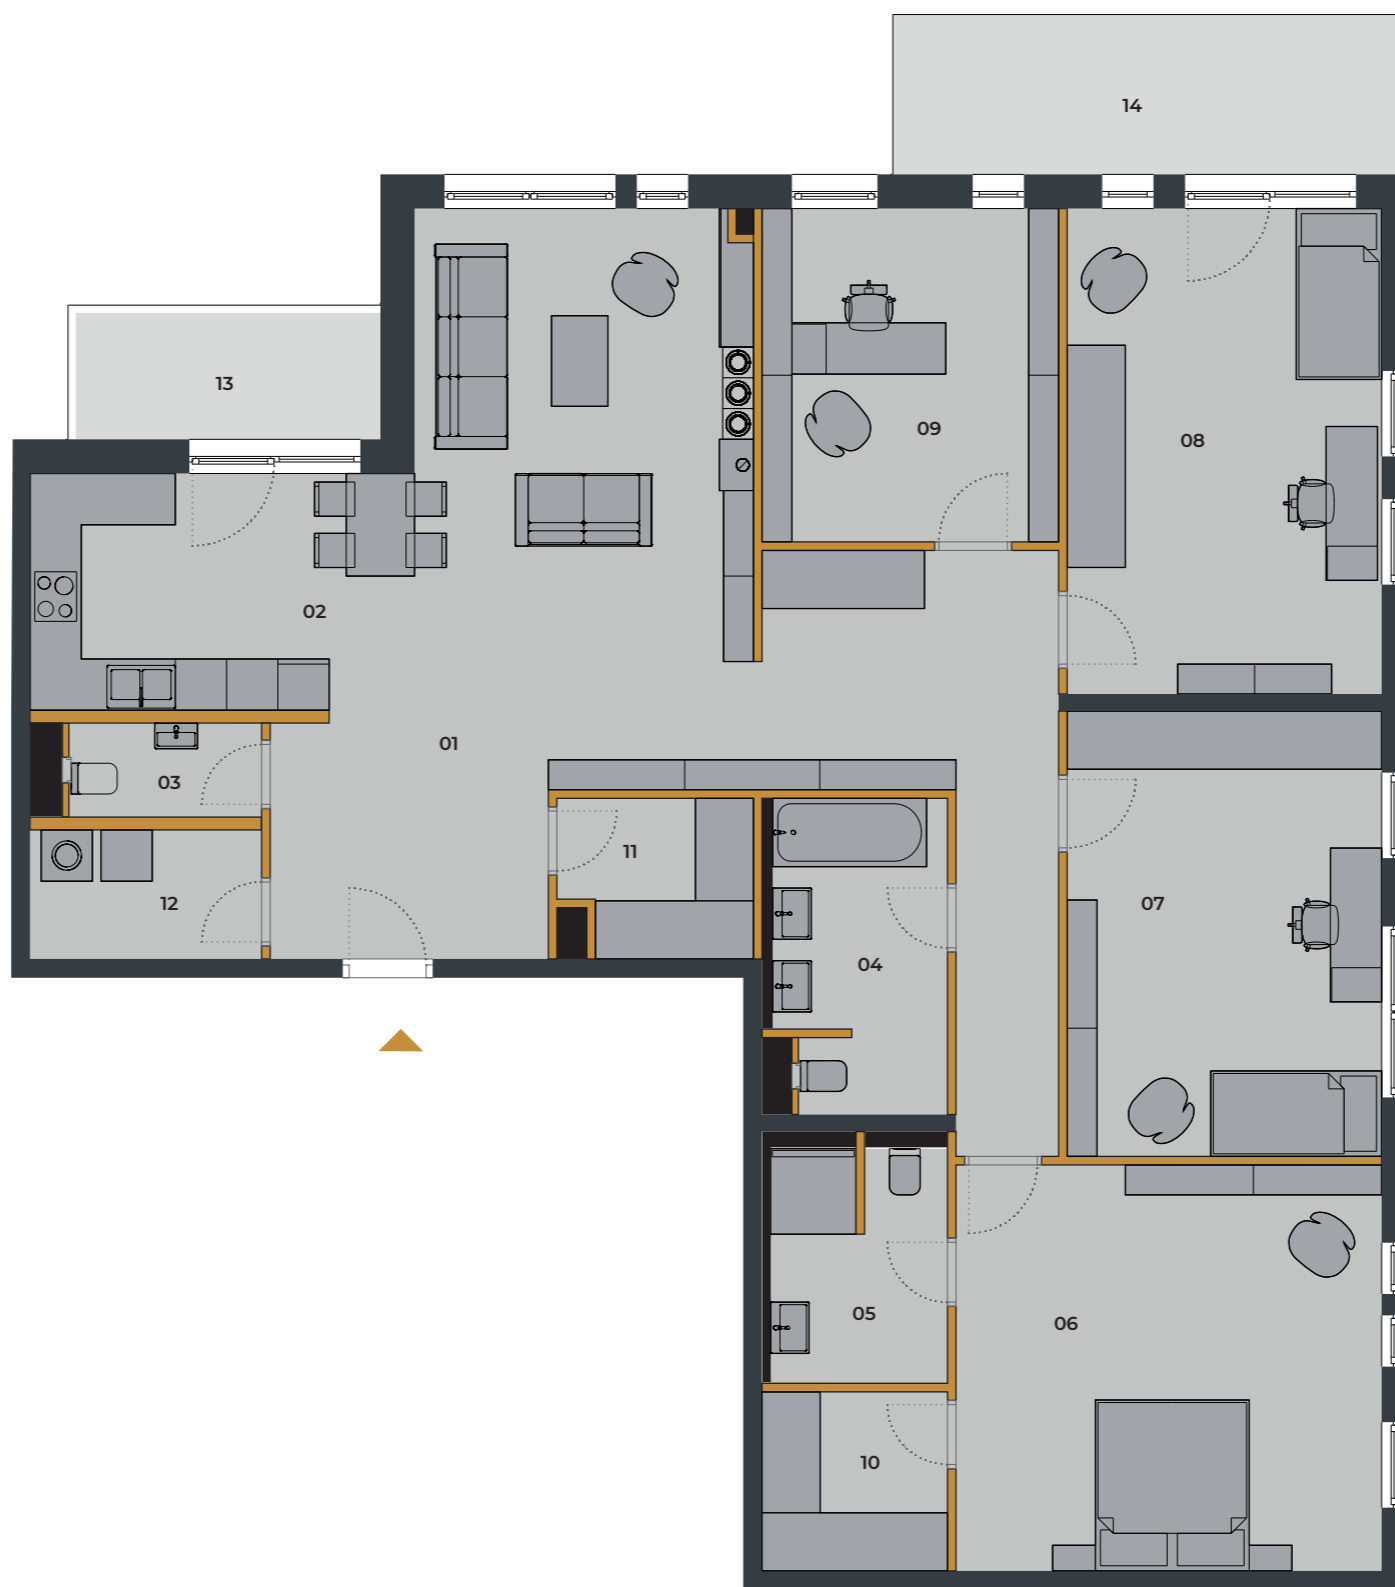

ORBIS
PREMIUM

A.03 C 5 IZBOVÝ BYT

01	Predsieň + chodba	29,39 m²
02	Obývacia izba s kuchyňou	32,40 m²
03	WC	2,34 m²
04	Kúpeľňa	7,07 m²
05	Kúpeľňa	5,51 m²
06	Spálňa	23,65 m²
07	Izba	19,17 m²
08	Izba	20,90 m²
09	Pracovňa	13,36 m²
10	Šatník	4,55 m²
11	Šatník	3,97 m²
12	Práčovňa	4,09 m²

Celkom bytový priestor 173,31 m²

P	Skladovacie priestory 1.P.06	5,72 m²
13	Balkón	5,90 m²
14	Balkón	11,68 m²
	Parkovacie miesto - 2 ks	29,50 m²

Celkom nebytový priestor 52,80 m²

Celkom 226,11 m²

0903 687 441

info@orbisnitra.sk www.orbisnitra.sk

A BUDOVA

**3. NADZEMNÉ
PODLAŽIE**

SÚČASŤOU BYTU JE:

**SKLADOVÝ
PRIESTOR**

**2 PARKOVACIE
MIESTA**

Zmeny a úpravy vyhradené. Zariadenie a vybavenie bytu je len ilustračné, nie je súčasťou dodávky bytu. Uvedené rozmery sú predbežné a nemusia sa zhodovať s realizačným projektom. V predajnej ploche bytu je započítaná plocha vnútorných priečok, balkóna, lodžie alebo terasy.