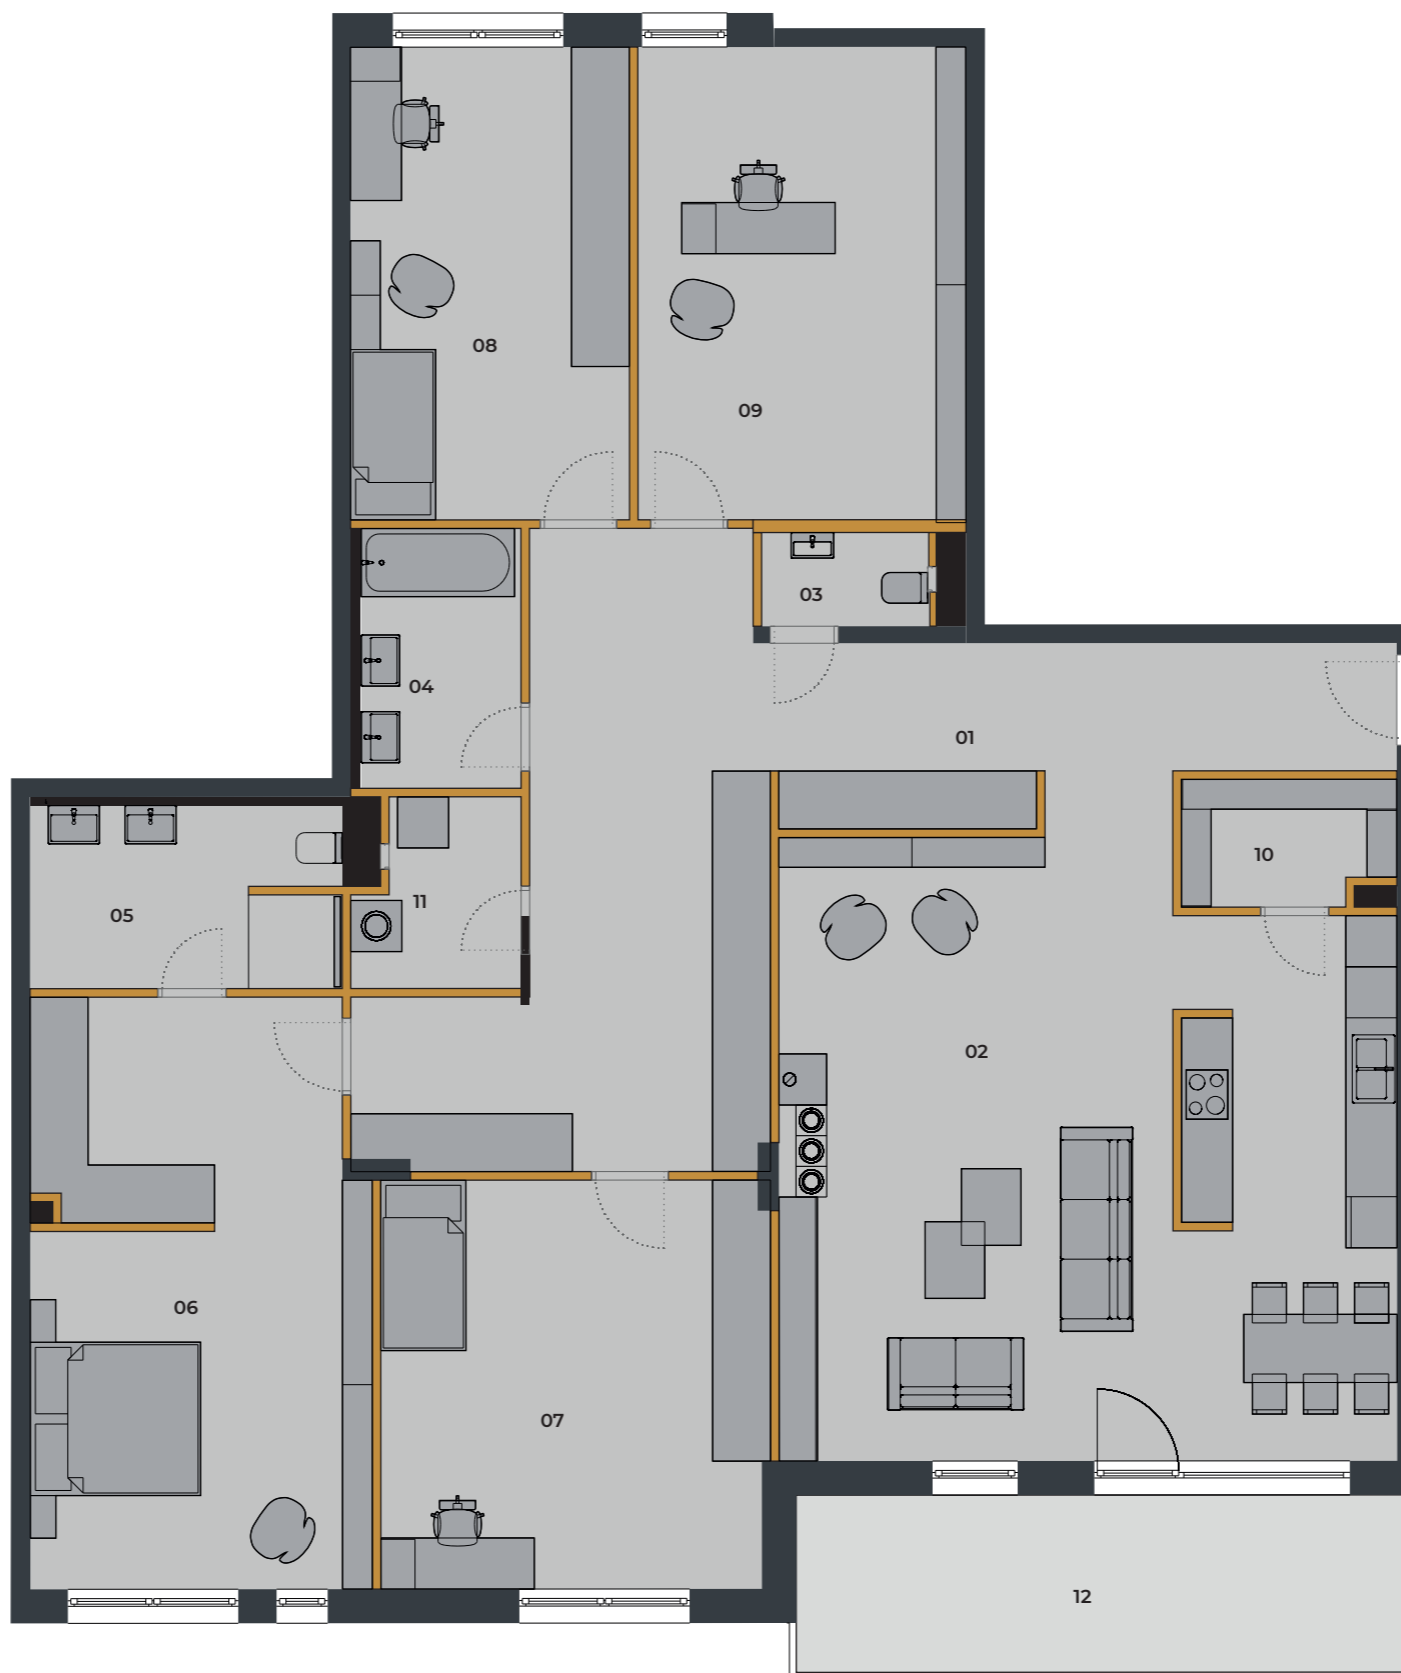

ORBIS
PREMIUM

A.03 G 5 IZBOVÝ BYT

01	Predsieň +chodba	39,54 m²
02	Obývacia izba s kuchyňou	49,47m²
03	WC	2,03 m²
04	Kúpeľňa	5,64 m²
05	Kúpeľňa	7,59 m²
06	Spálňa	26,81 m²
07	Izba	21,59 m²
08	Izba	18,18 m²
09	Pracovňa	21,37 m²
10	Šatník	3,46 m²
11	Technická miestnosť	3,97 m²

Celkom bytový priestor 207,22 m²

P Skladovacie priestory P.01 9,72 m²

12 Balkón 16,06 m²

Parkovacie miesto - 2 ks 29,50 m²

Celkom nebytový priestor 55,28 m²

Celkom 262,50 m²

A BUDOVA

**3. NADZEMNÉ
PODLAŽIE**

SÚČASŤOU BYTU JE:

**SKLADOVÝ
PRIESTOR**

**1 PARKOVACIE
MIESTO**

0903 687 441

info@orbisnitra.sk www.orbisnitra.sk

Zmeny a úpravy vyhradené. Zariadenie a vybavenie bytu je len ilustračné, nie je súčasťou dodávky bytu. Uvedené rozmery sú predbežné a nemusia sa zhodovať s realizačným projektom. V predajnej ploche bytu je započítaná plocha vnútorných priečok, balkóna, lodžie alebo terasy.