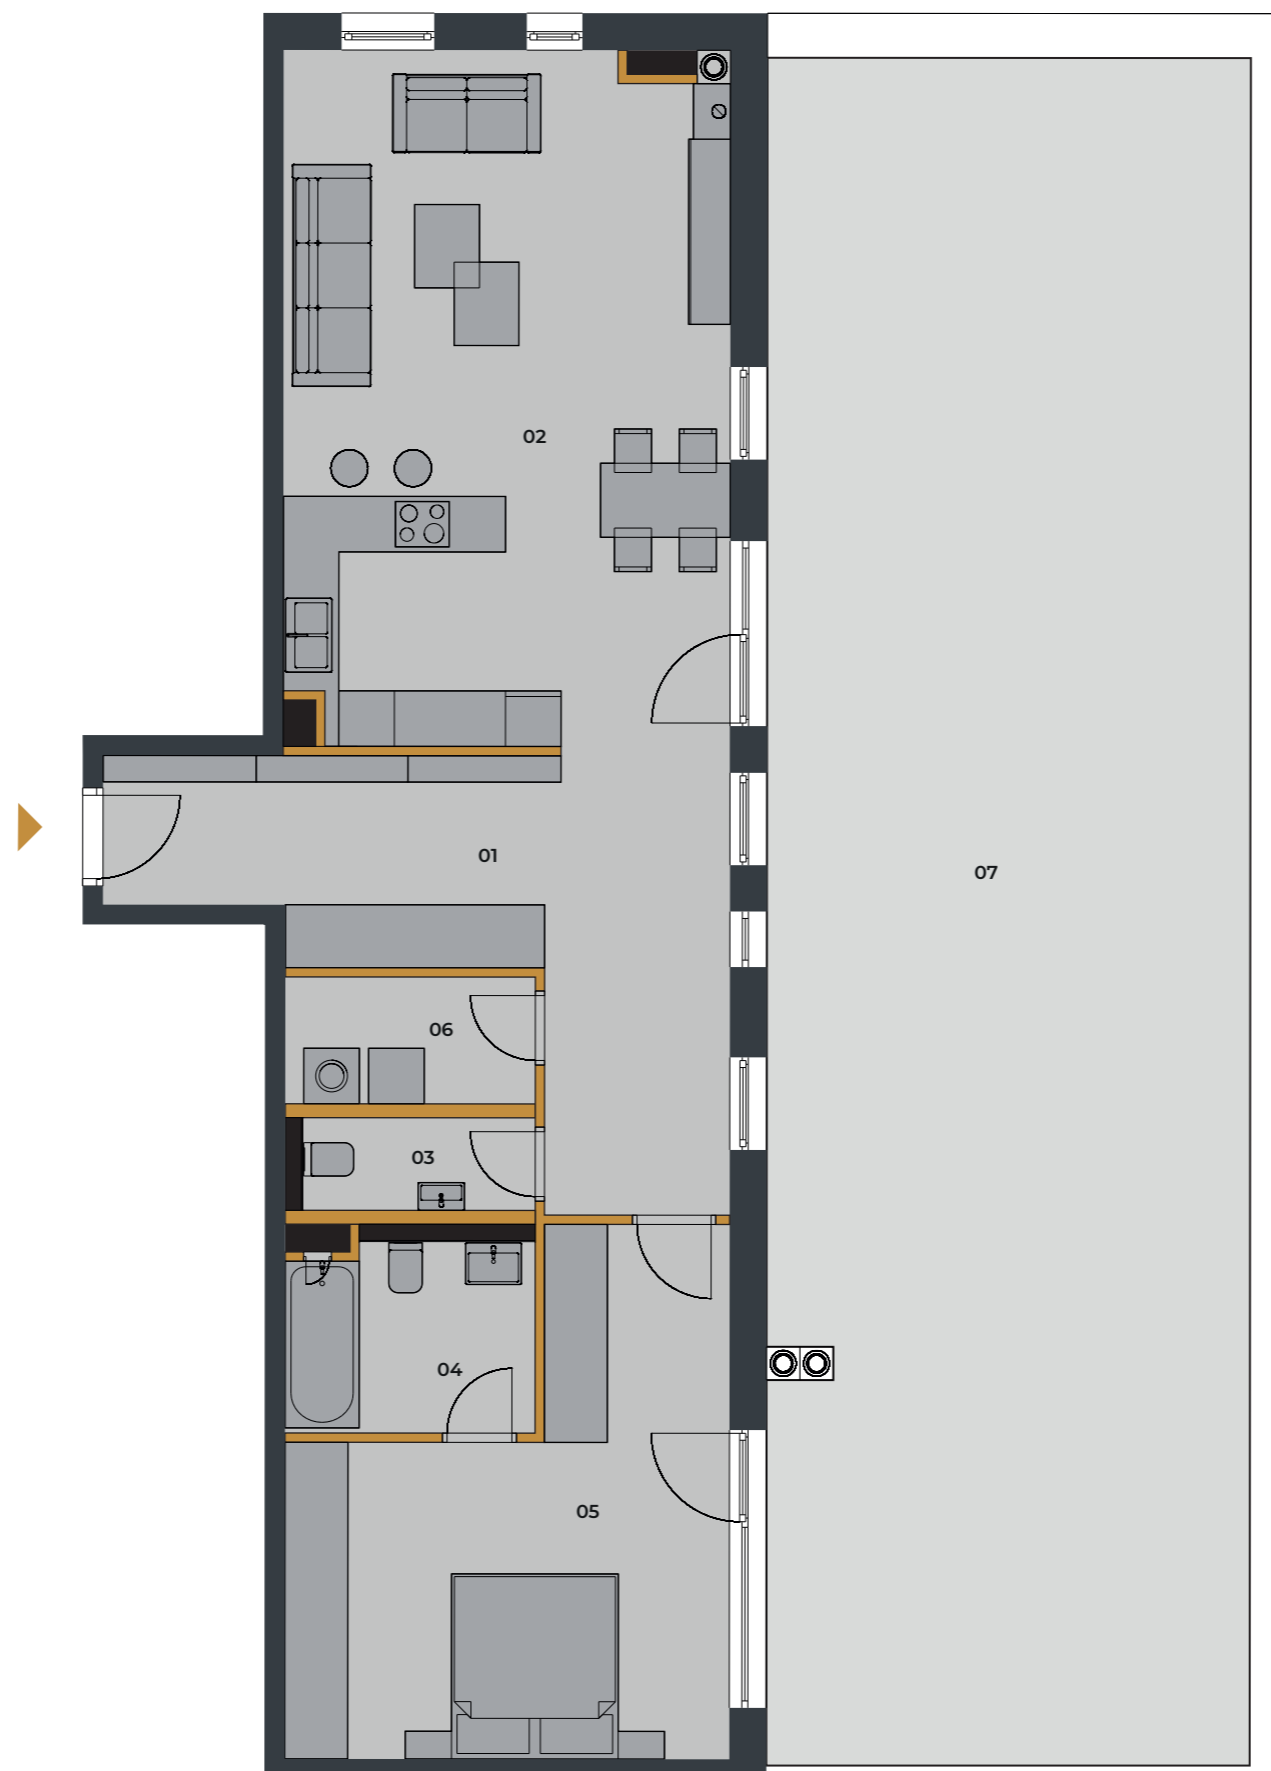

ORBIS
PREMIUM

A.03 I 2 IZBOVÝ BYT

01	Predsieň +chodba	19,42 m²
02	Obývacia izba s kuchyňou	35,49 m²
03	WC	2,50 m²
04	Kúpeľňa	5,39 m²
05	Spálňa	20,85 m²
06	Technická miestnosť	3,70 m²

Celkom bytový priestor 90,16 m²

P	Skladovacie priestory 2.P03	7,48 m²
07	Terasa s jakuzzi	107,76 m²
	Parkovacie miesto	14,75 m²

Celkom nebytový priestor 129,99 m²

Celkom 220,15 m²

A BUDOVA

**3. NADZEMNÉ
PODLAŽIE**

SÚČASŤOU BYTU JE:

**SKLADOVÝ
PRIESTOR**

**1 PARKOVACIE
MIESTO**

0903 687 441

info@orbisnitra.sk www.orbisnitra.sk

Zmeny a úpravy vyhradené. Zariadenie a vybavenie bytu je len ilustračné, nie je súčasťou dodávky bytu. Uvedené rozmery sú predbežné a nemusia sa zhodovať s realizačným projektom. V predajnej ploche bytu je započítaná plocha vnútorných priečok, balkóna, lodžie alebo terasy.