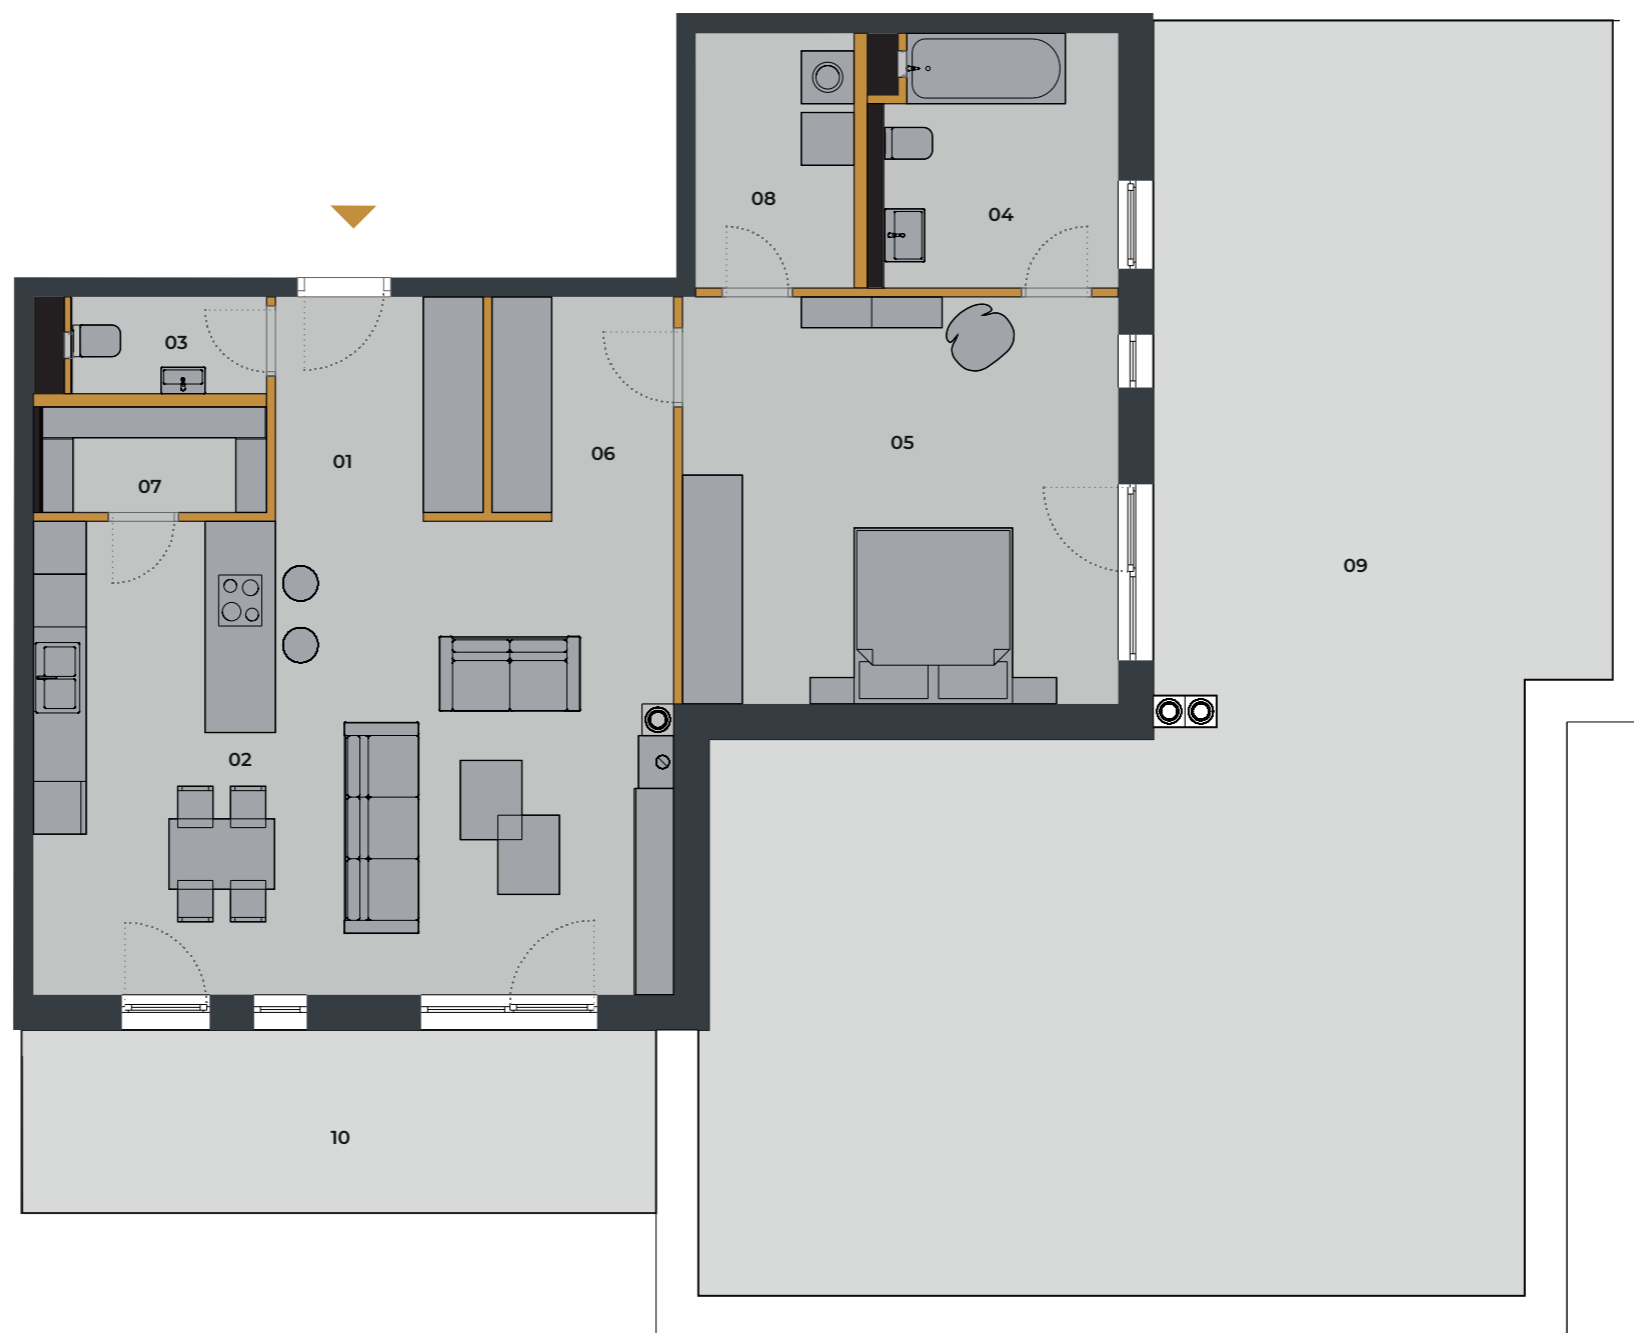

ORBIS
PREMIUM

A.03 J 2 IZBOVÝ BYT

01	Predsieň	5,82 m²
02	Obývacia izba s kuchyňou	39,01 m²
03	WC	2,31 m²
04	Kúpeľňa	7,16 m²
05	Spálňa	22,89 m²
06	Chodba	5,20 m²
07	Komora	3,00 m²
08	Práčovňa	5,21 m²
Celkom bytový priestor		93,90 m²

P	Skladovacie priestory 2.P04	4,96 m²
09	Terasa s jakuzzi	113,52 m²
10	Balkón	16,07 m²
	Parkovacie miesto - 2 ks	29,50 m²
Celkom nebytový priestor		164,05 m²

Celkom 257,95 m²

A BUDOVA

**3. NADZEMNÉ
PODLAŽIE**

SÚČASŤOU BYTU JE:

**SKLADOVÝ
PRIESTOR**

**2 PARKOVACIE
MIESTA**

0903 687 441

info@orbisnitra.sk www.orbisnitra.sk

Zmeny a úpravy vyhradené. Zariadenie a vybavenie bytu je len ilustračné, nie je súčasťou dodávky bytu. Uvedené rozmery sú predbežné a nemusia sa zhodovať s realizačným projektom. V predajnej ploche bytu je započítaná plocha vnútorných priečok, balkóna, lodžie alebo terasy.