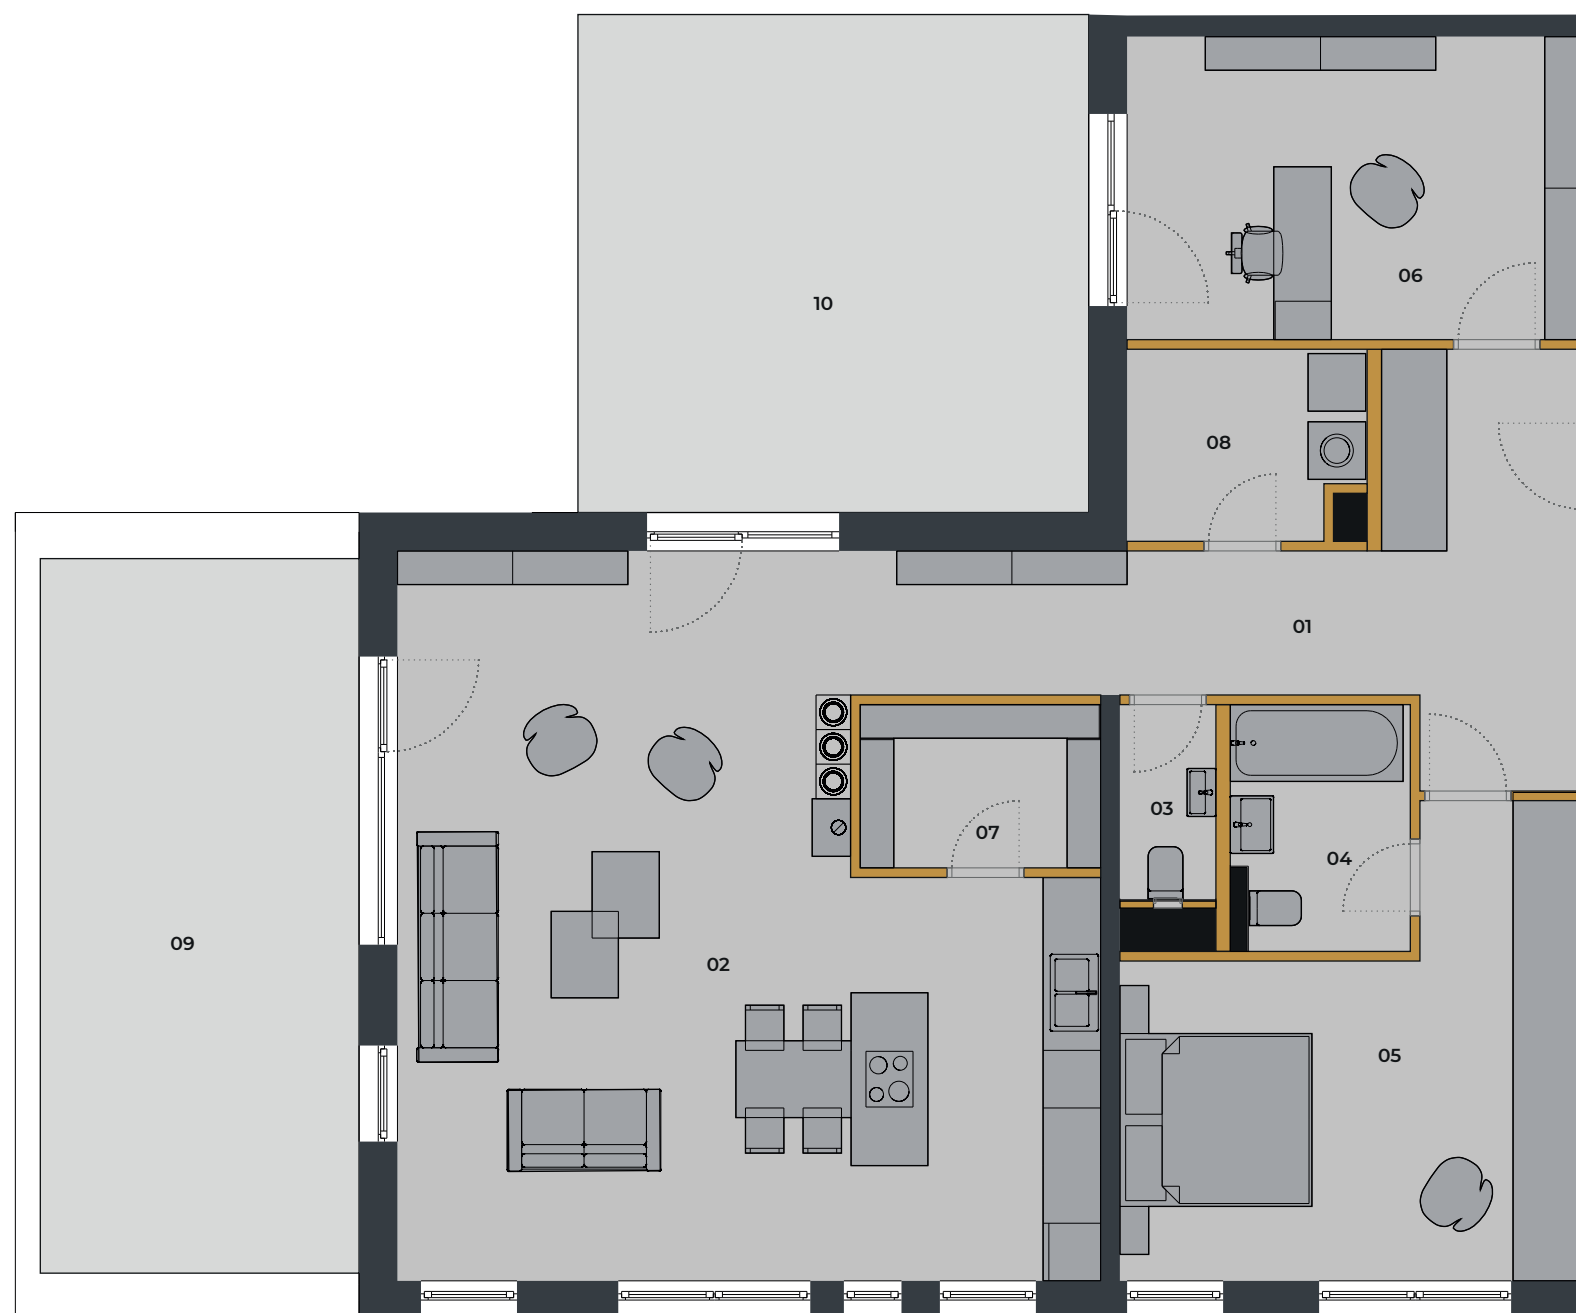

ORBIS
PREMIUM

A.04 A 2 IZBOVÝ BYT

01	Predsieň +chodba	17,27 m ²
02	Obývacia izba s kuchyňou	46,42 m ²
03	WC	1,97 m ²
04	Kúpeľňa	4,64 m ²
05	Spálňa	18,66 m ²
06	Pracovňa	14,83 m ²
07	Komora	4,14 m ²
08	Práčovňa	4,41 m ²
Celkom bytový priestor		115,27 m²

P	Skladovacie priestory P.01	2,64 m ²
09	Terasa	30,07 m ²
10	Terasa s jakuzzi	29,29 m ²
	Parkovacie miesto - 2 ks	29,50 m ²
Celkom nebytový priestor		91,50 m²

Celkom 206,77 m²

A BUDOVA

**4. NADZEMNÉ
PODLAŽIE**