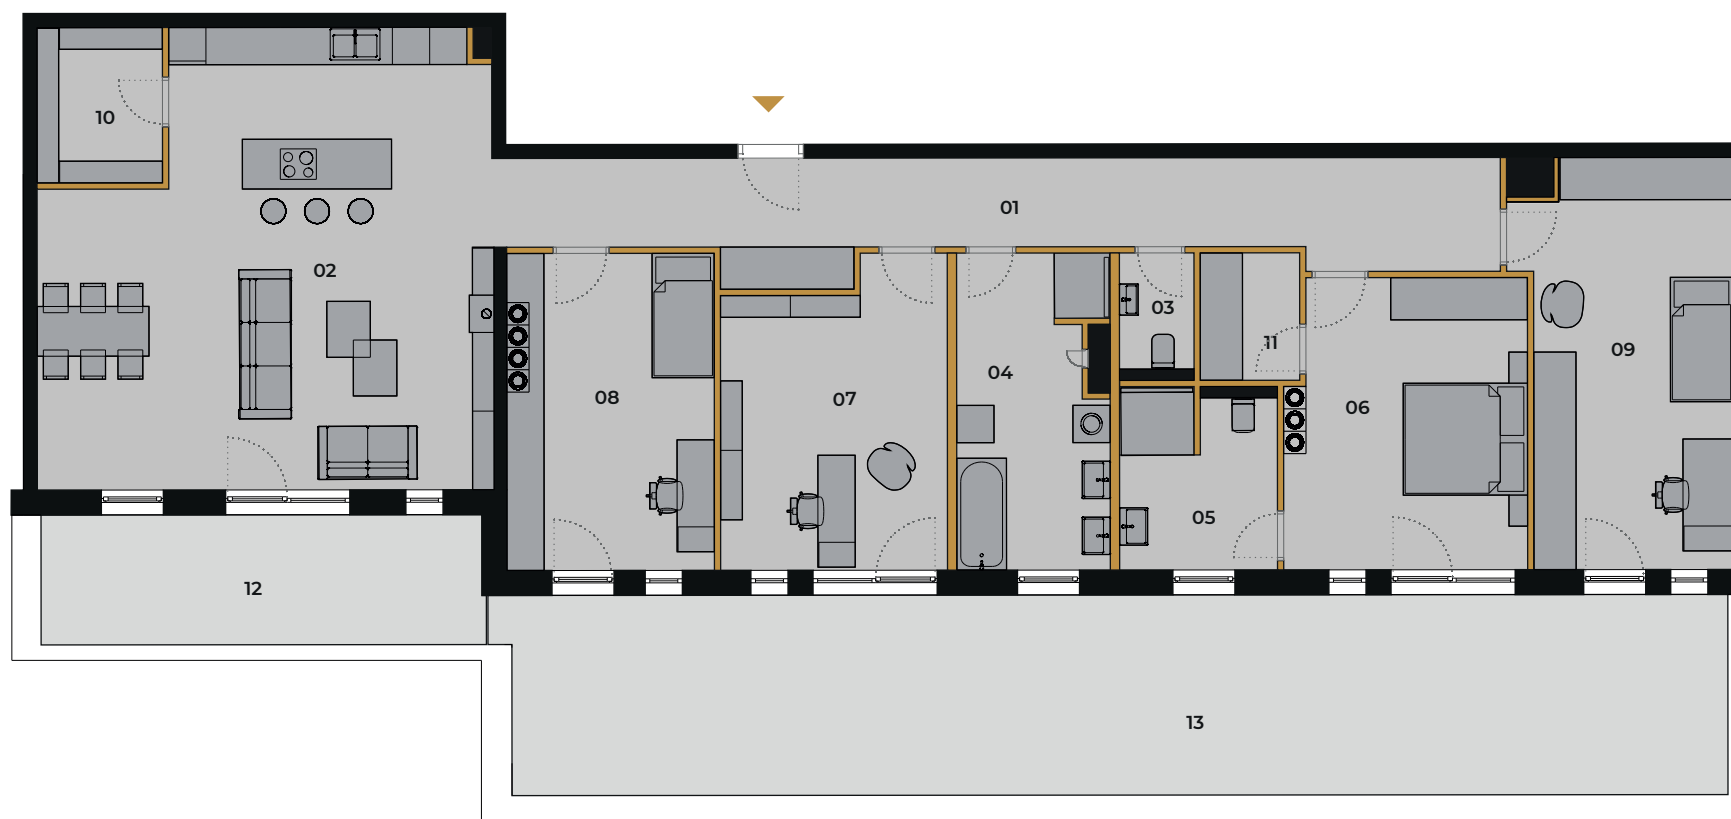

ORBIS
PREMIUM

A.04 B 5 IZBOVÝ BYT

01	Predsieň +chodba	125,67 m ²
02	Obývacia izba s kuchyňou	48,90 m ²
03	WC	2,22 m ²
04	Kúpeľňa	11,97 m ²
05	Kúpeľňa	7,14 m ²
06	Spálňa	17,43 m ²
07	Izba	16,70 m ²
08	Izba	16,52 m ²
09	Pracovňa	21,25 m ²
10	Komora	5,05 m ²
11	Šatník	3,28 m ²

Celkom bytový priestor 182,55 m²

P	Skladovacie priestory P.02	2,22 m ²
12	Terasa	17,75 m ²
13	Terasa	74,07 m ²
	Parkovacie miesto - 2 ks	29,50 m ²

Celkom nebytový priestor 123,54 m²

Celkom 306,09 m²

A BUDOVA