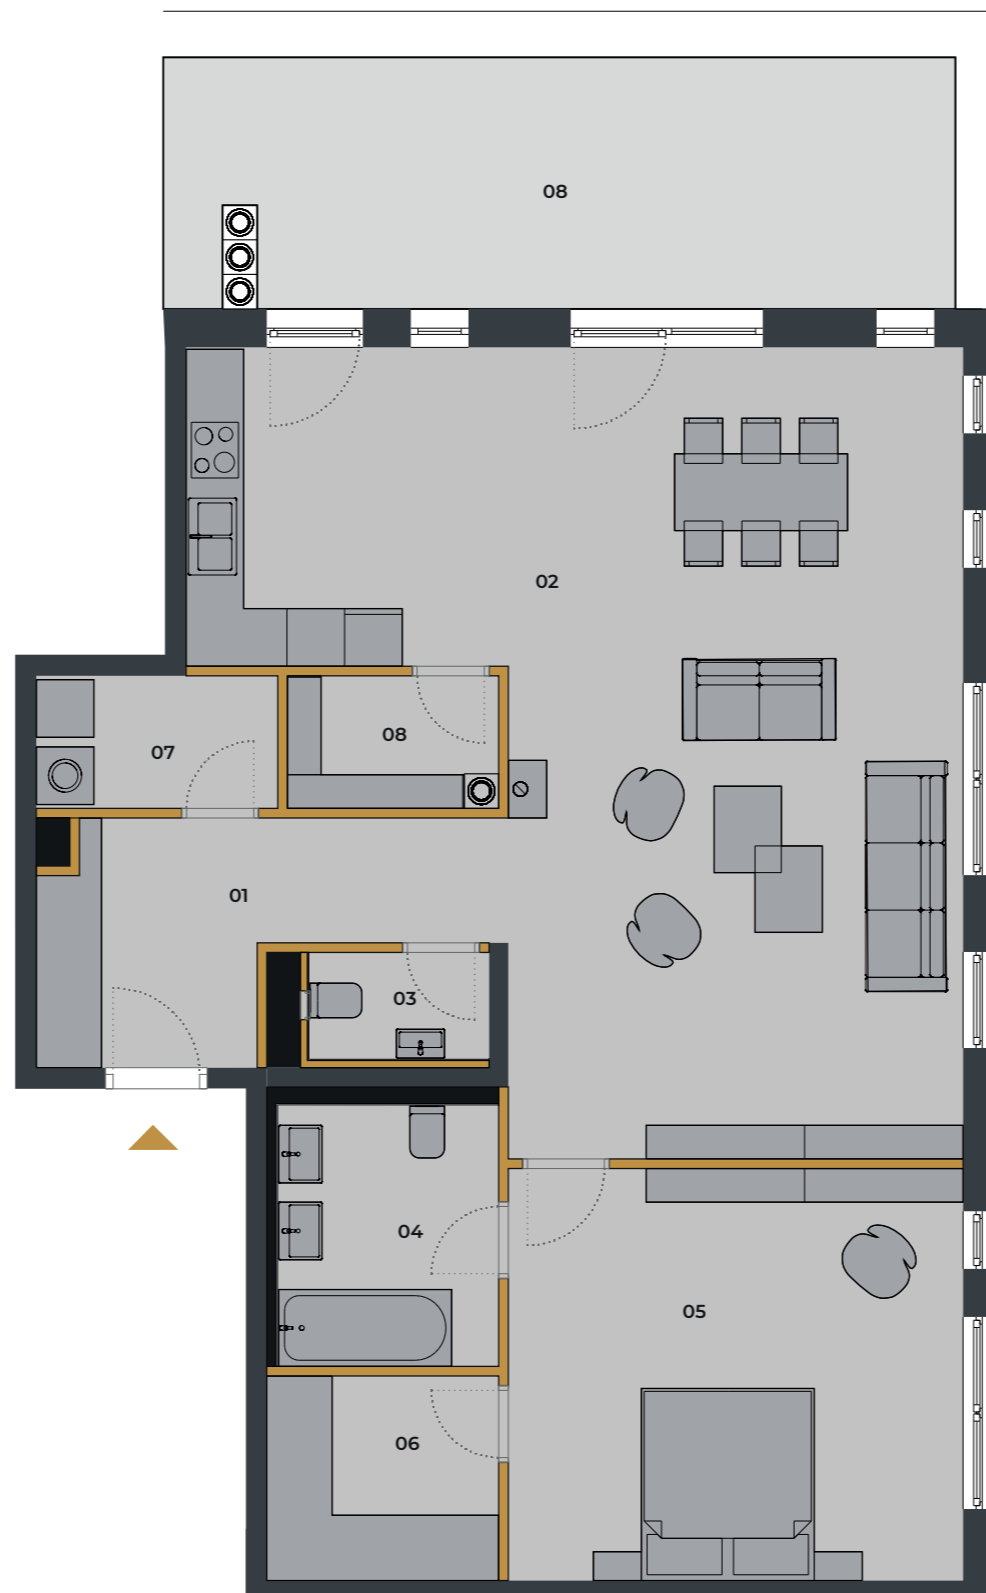

ORBIS
PREMIUM

A.04 E 2 IZBOVÝ BYT

01	Predsieň	8,98 m²
02	Obývacia izba s kuchyňou	51,15 m²
03	WC	1,95 m²
04	Kúpeľňa	6,14 m²
05	Spálňa	20,31 m²
06	Šatník	5,14 m²
07	Práčovňa	2,91 m²
08	Komora	3,16 m²

Celkom bytový priestor 103,68 m²

P	Skladovacie priestory P.05	2,22 m²
09	Terasa	24,06 m²

Parkovacie miesto 14,75 m²

Celkom nebytový priestor 41,03 m²

Celkom 144,71 m²

A BUDOVA

**4. NADZEMNÉ
PODLAŽIE**

SÚČASŤOU BYTU JE:

**SKLADOVÝ
PRIESTOR**

**1 PARKOVACIE
MIESTO**

0903 687 441

info@orbisnitra.sk www.orbisnitra.sk

Zmeny a úpravy vyhradené. Zariadenie a vybavenie bytu je len ilustračné, nie je súčasťou dodávky bytu. Uvedené rozmery sú predbežné a nemusia sa zhodovať s realizačným projektom. V predajnej ploche bytu je započítaná plocha vnútorných priečok, balkóna, lodžie alebo terasy.