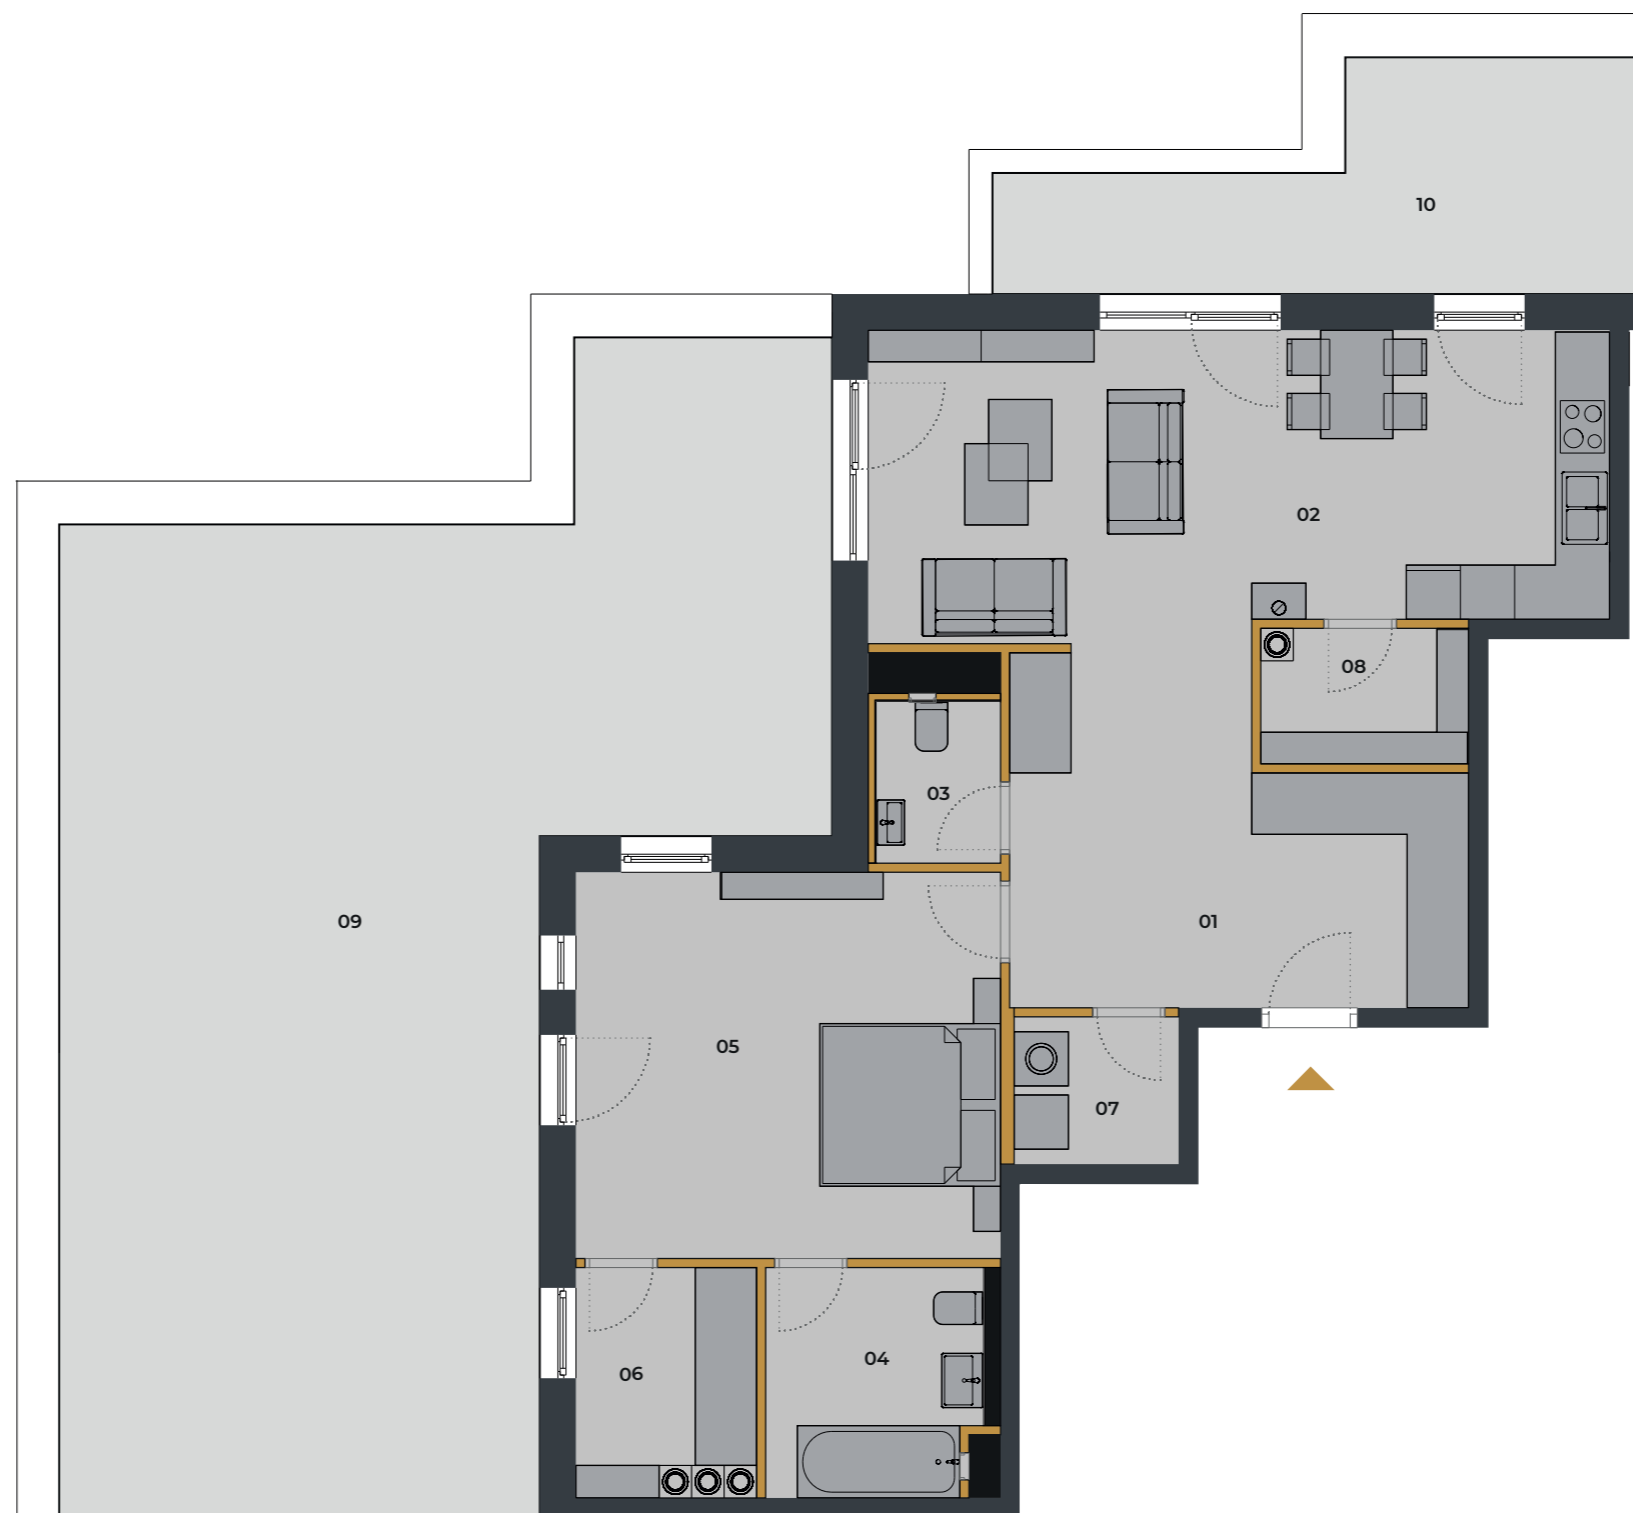

ORBIS
PREMIUM

A.04 F 2 IZBOVÝ BYT

01	Predsieň	12,85 m²
02	Obývacia izba s kuchyňou	27,62 m²
03	WC	1,84 m²
04	Kúpeľňa	7,26 m²
05	Spálňa	16,84 m²
06	Izba	9,80 m²
07	Komora	2,45 m²
08	Práčovňa	2,92 m²

Celkom bytový priestor 84,79 m²

P	Skladovacie priestory P.06	3,07 m²
09	Terasa	85,62 m²
10	Terasa	18,20 m²
	Parkovacie miesto - 2 ks	29,50 m²

Celkom nebytový priestor 136,39 m²

Celkom 221,18 m²

A BUDOVA

**4. NADZEMNÉ
PODLAŽIE**

SÚČASŤOU BYTU JE:

**SKLADOVÝ
PRIESTOR**

**2 PARKOVACIE
MIESTA**

0903 687 441

info@orbisnitra.sk www.orbisnitra.sk

Zmeny a úpravy vyhradené. Zariadenie a vybavenie bytu je len ilustračné, nie je súčasťou dodávky bytu. Uvedené rozmery sú predbežné a nemusia sa zhodovať s realizačným projektom. V predajnej ploche bytu je započítaná plocha vnútorných priečok, balkóna, lodžie alebo terasy.