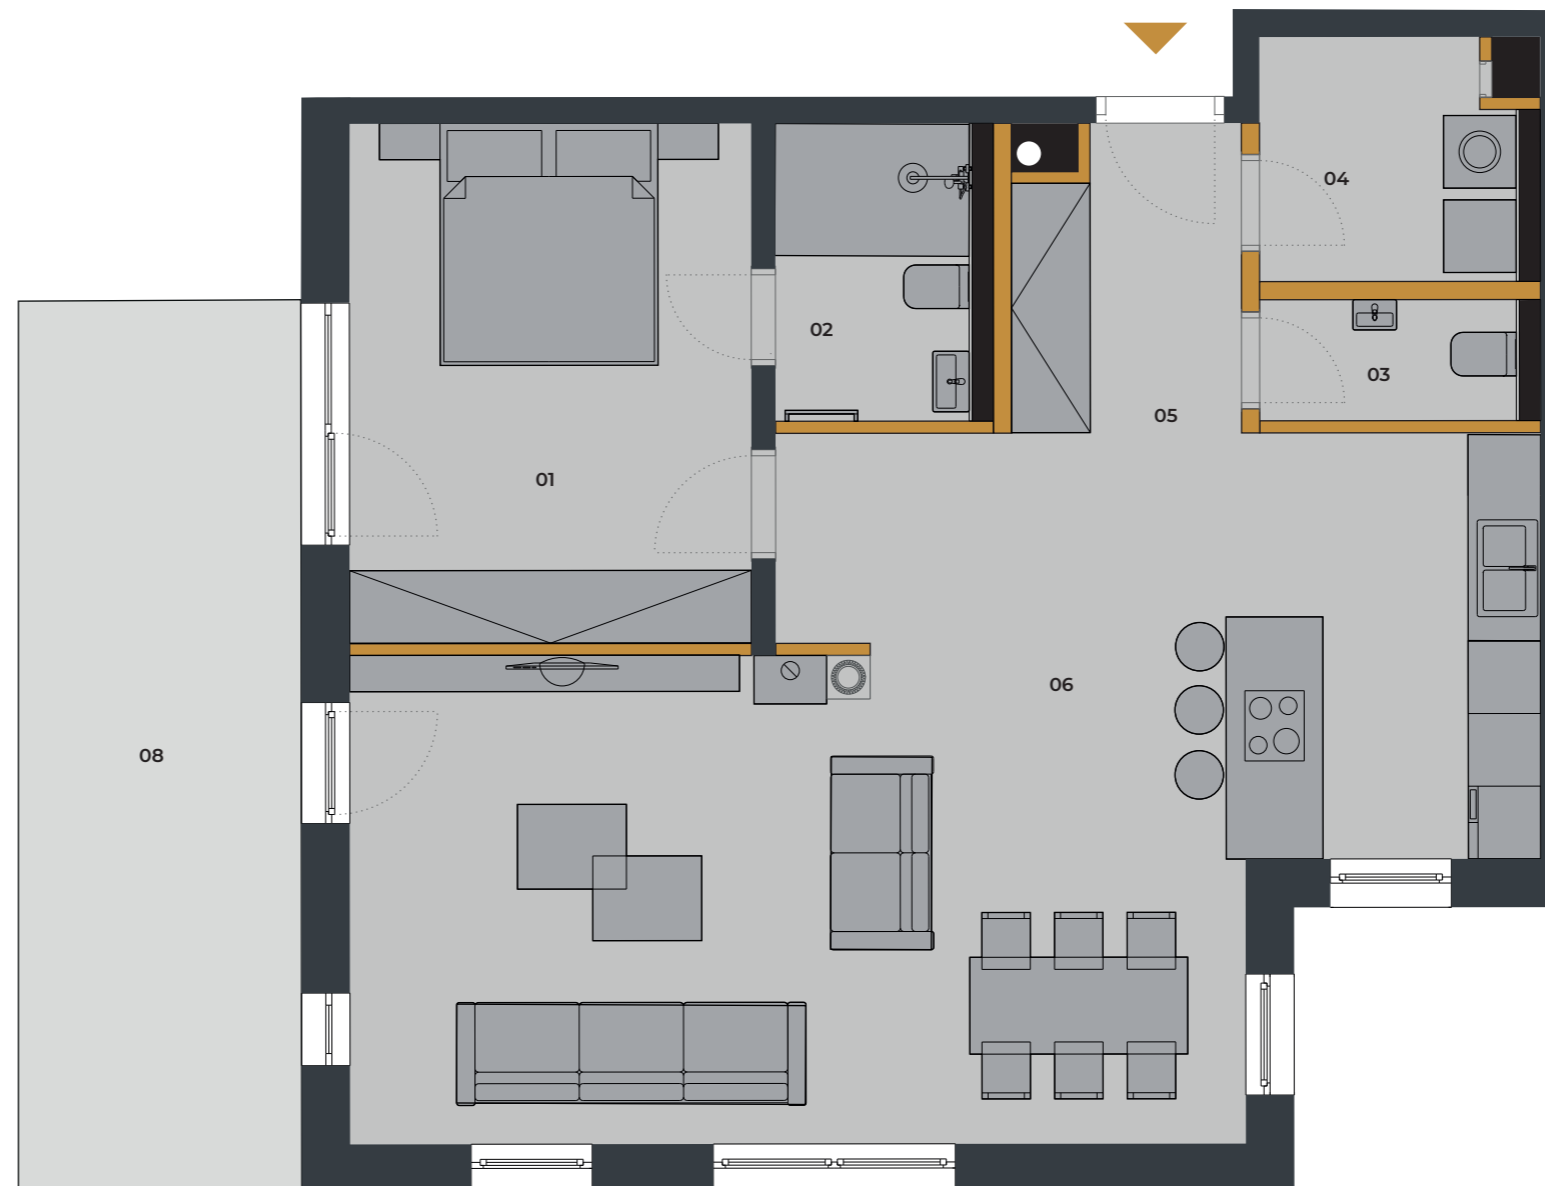

ORBIS
PREMIUM

C.03 A 2 IZBOVÝ BYT

01 Spálňa	14,26 m ²
02 Kúpeľňa	3,94 m ²
03 WC	2,12 m ²
04 Technická miestnosť	4,21 m ²
05 Chodba	11,22 m ²
06 Obývačka s kuchynou	38,68 m ²

Celkom bytový priestor 74,97 m²

P Skladovacie priestory P.04	2,33 m ²
07 Balkón	16,57 m ²
Parkovacie miesto	14,75 m ²

Celkom nebytový priestor 33,65 m²

Celkom 108,62 m²

C BUDOVA

**3. NADZEMNÉ
PODLAŽIE**

SÚČASŤOU BYTU JE:

**SKLADOVÝ
PRIESTOR**