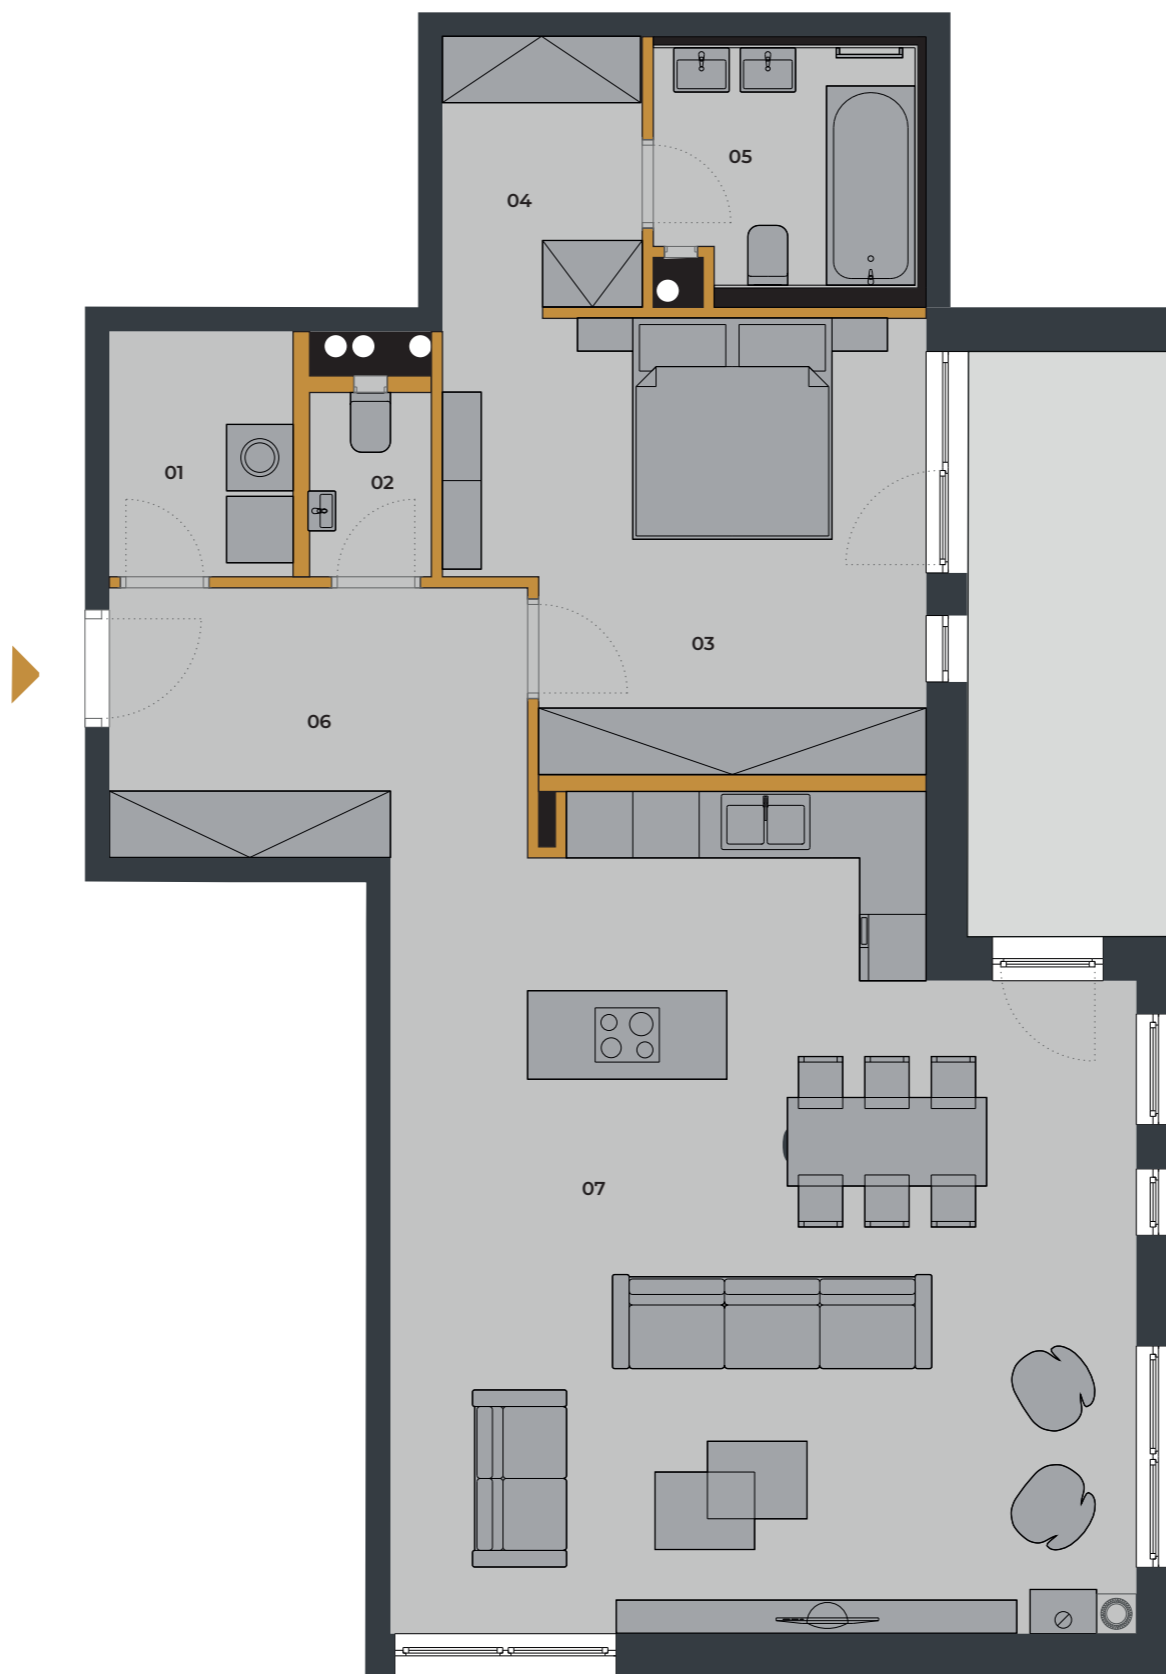

ORBIS
PREMIUM

C.03 B 2 IZBOVÝ BYT

01	Technická miestnosť	3,68 m ²
02	WC	1,83 m ²
03	Spálňa	16,47 m ²
04	Šatník	4,50 m ²
05	Kúpeľňa	4,66 m ²
06	Chodba	9,22 m ²
07	Obývačka s kuchyňou	46,96 m ²
Celkom bytový priestor		87,61 m²
P	Skladovacie priestory P.03	2,78 m ²
08	Balkón	10,04 m ²
	Parkovacie miesto	14,75 m ²
Celkom nebytový priestor		27,57 m²
Celkom		115,18 m²

C BUDOVA

**3. NADZEMNÉ
PODLAŽIE**

SÚČASŤOU BYTU JE:

**SKLADOVÝ
PRIESTOR**

**1 PARKOVACIE
MIESTO**

0903 687 441

info@orbisnitra.sk www.orbisnitra.sk

Zmeny a úpravy vyhradené. Zariadenie a vybavenie bytu je len ilustračné, nie je súčasťou dodávky bytu. Uvedené rozmery sú predbežné a nemusia sa zhodovať s realizačným projektom. V predajnej ploche bytu je započítaná plocha vnútorných priečok, balkóna, lodžie alebo terasy.