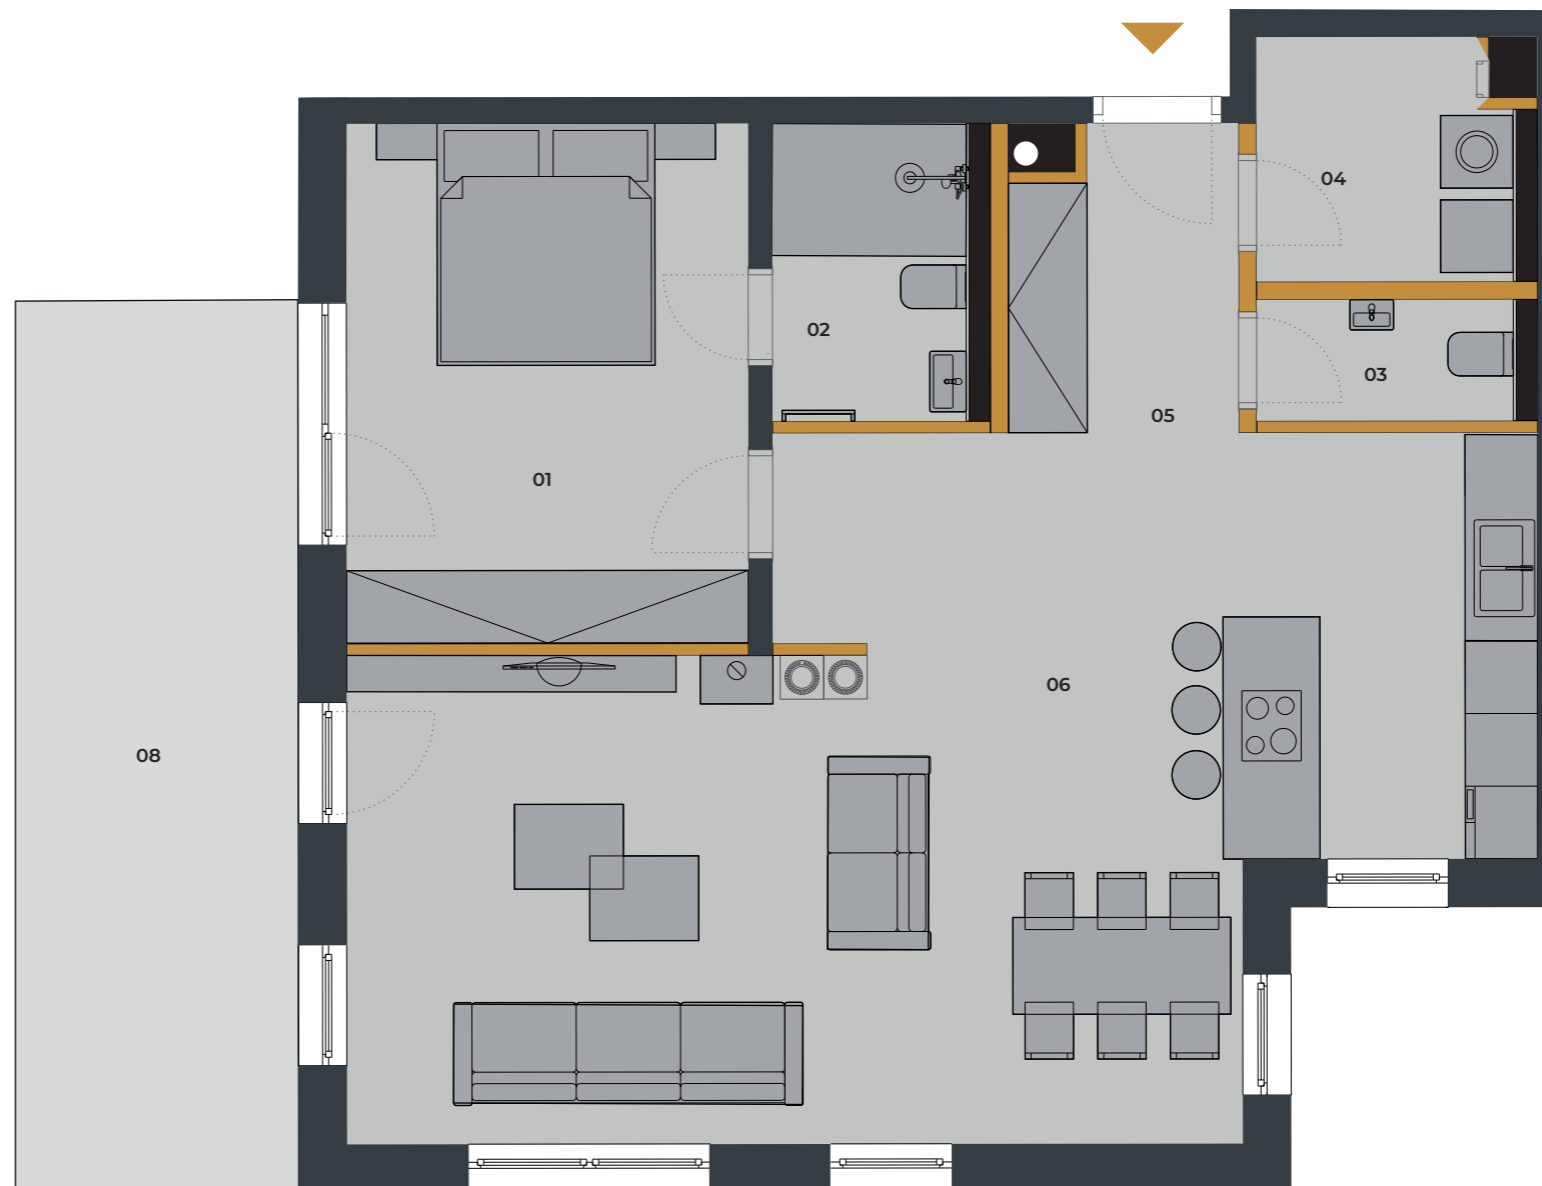

ORBIS
PREMIUM

C.04 A 2 IZBOVÝ BYT

01 Spálňa	14,26 m ²
02 Kúpeľňa	3,94 m ²
03 WC	2,12 m ²
04 Technická miestnosť	4,10 m ²
05 Chodba	11,23 m ²
06 Obývačka s kuchynou	38,55 m ²
Celkom bytový priestor	74,70 m²
P Skladovacie priestory P.04	2,78 m ²
07 Balkón	16,21 m ²
Parkovacie miesto	14,75 m ²
Celkom nebytový priestor	33,74 m²
Celkom	108,44m²