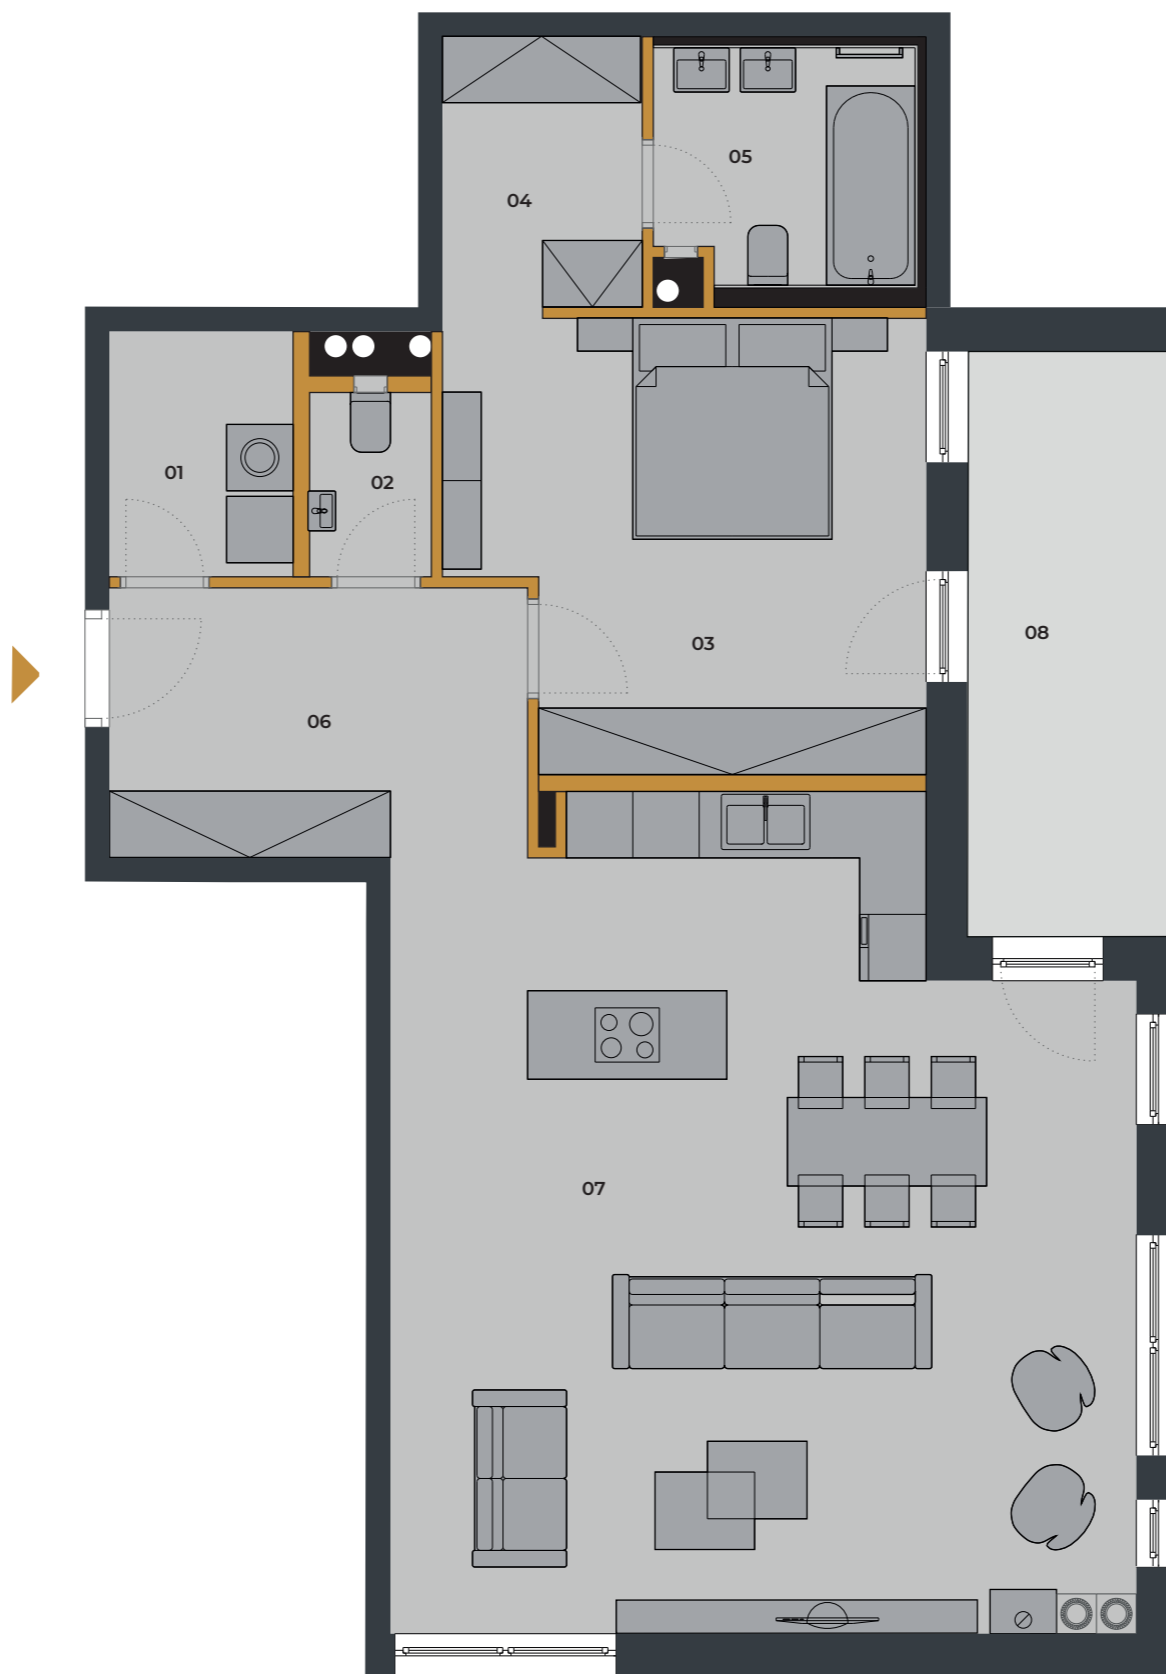

ORBIS
PREMIUM

C.04 B 2 IZBOVÝ BYT

01	Technická miestnosť	3,68 m ²
02	WC	1,83 m ²
03	Spálňa	16,45 m ²
04	Šatník	4,50 m ²
05	Kúpeľňa	4,66 m ²
06	Chodba	9,22 m ²
07	Obývačka s kuchyňou	46,83 m ²
Celkom bytový priestor		87,48 m²
P	Skladovacie priestory P.03	2,78 m ²
08	Balkón	10,04 m ²
	Parkovacie miesto	14,75 m ²
Celkom nebytový priestor		27,57 m²
Celkom		115,05 m²

C BUDOVA

**4. NADZEMNÉ
PODLAŽIE**

SÚČASŤOU BYTU JE:

**SKLADOVÝ
PRIESTOR**

**1 PARKOVACIE
MIESTO**

0903 687 441

info@orbisnitra.sk www.orbisnitra.sk

Zmeny a úpravy vyhradené. Zariadenie a vybavenie bytu je len ilustračné, nie je súčasťou dodávky bytu. Uvedené rozmery sú predbežné a nemusia sa zhodovať s realizačným projektom. V predajnej ploche bytu je započítaná plocha vnútorných priečok, balkóna, lodžie alebo terasy.