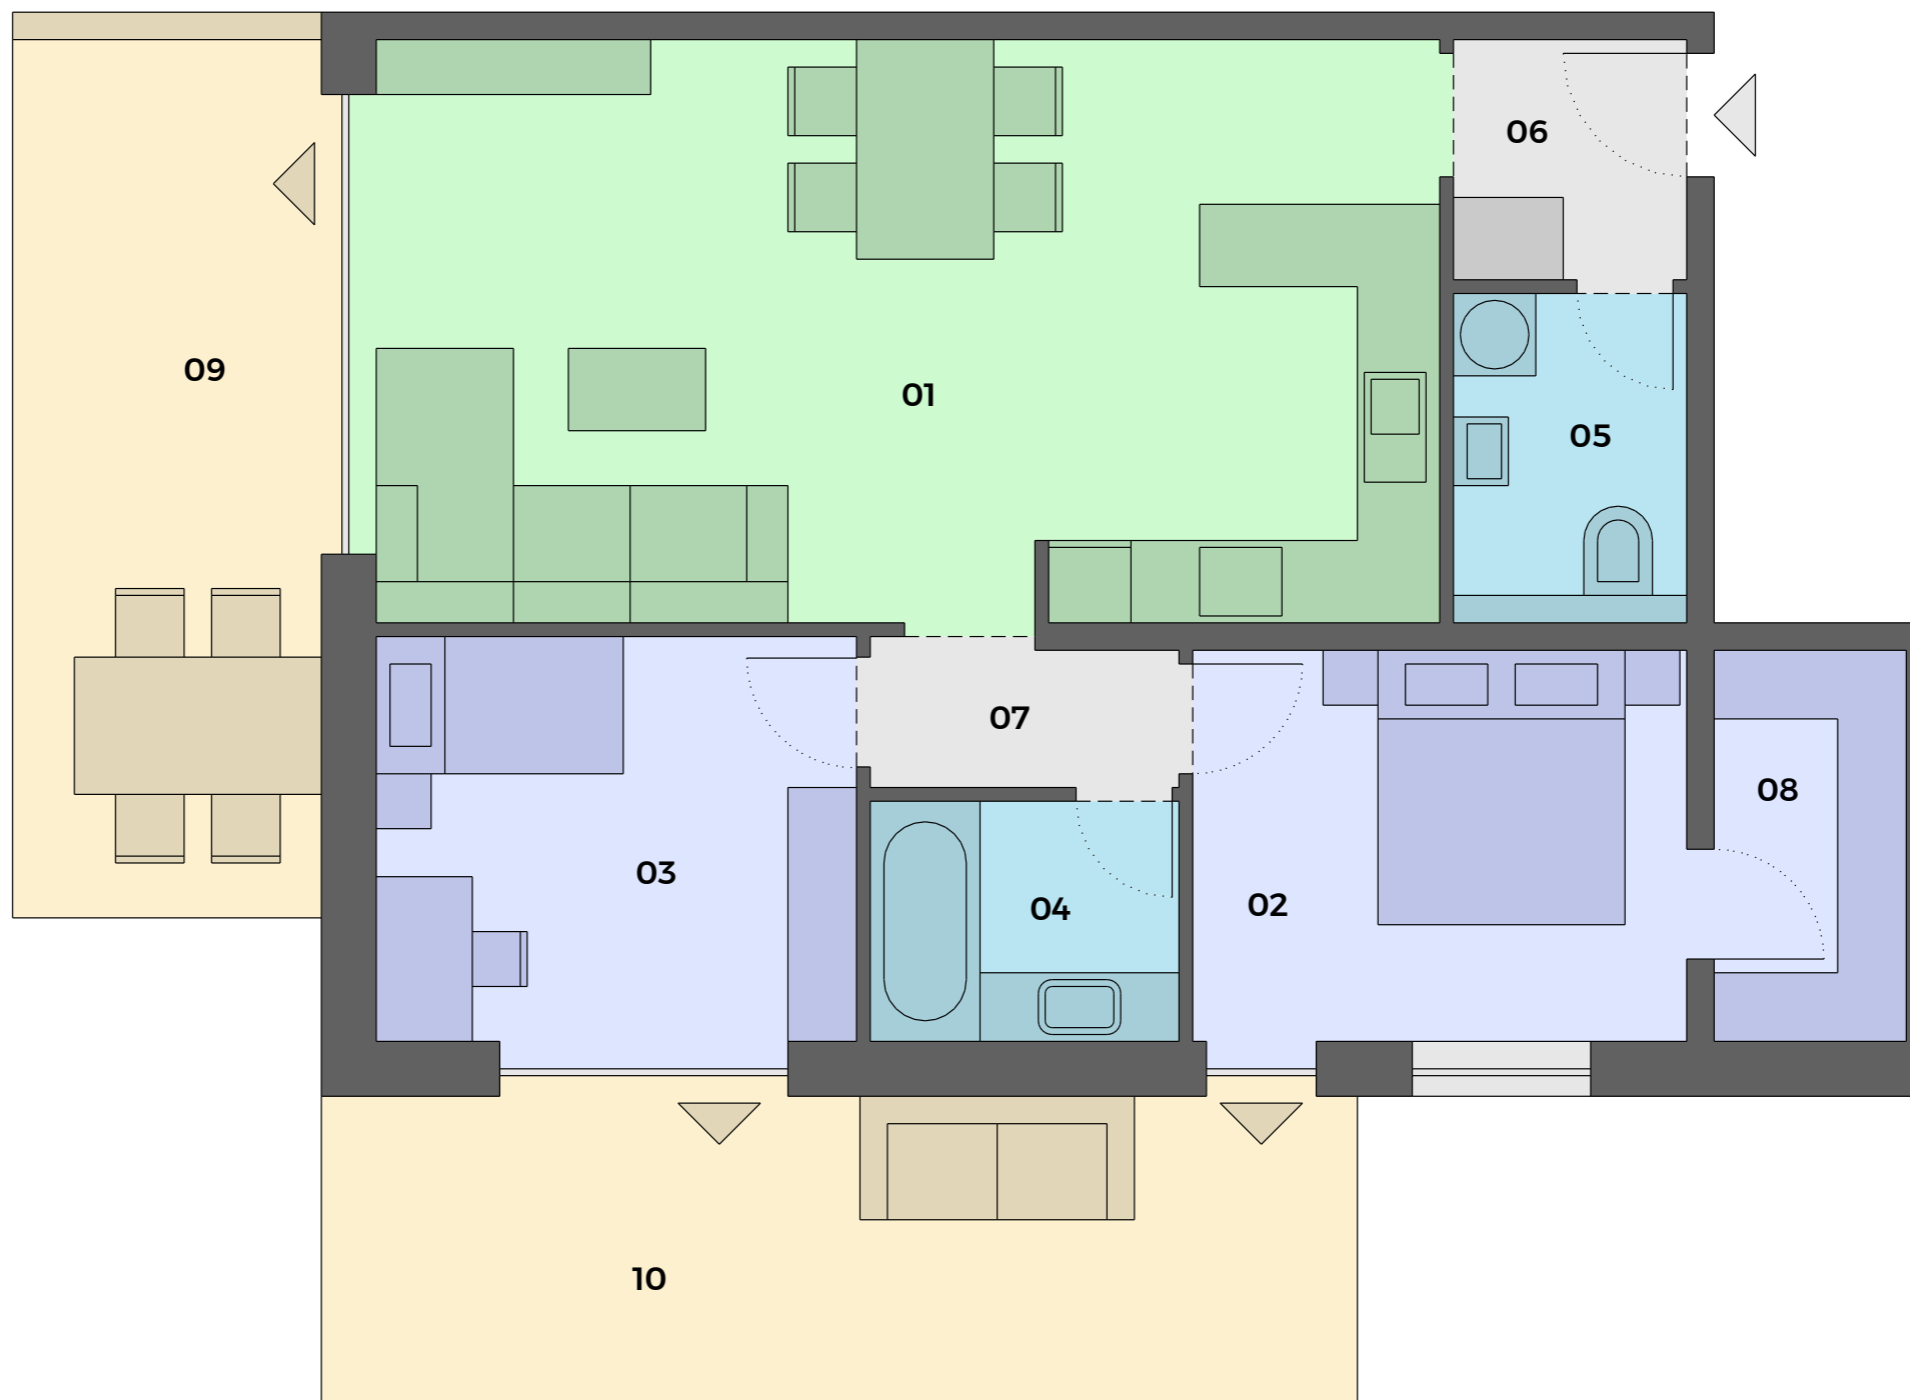

ORBIS
PREMIUM

C.05 A 3 IZBOVÝ BYT

01	Obývačka s kuchyňou	34,00 m ²
02	Spálňa	11,00 m ²
03	Izba	10,40 m ²
04	Kúpeľňa	4,20 m ²
05	WC	3,70 m ²
06	Predsieň	3,30 m ²
07	Chodba	2,70 m ²
08	Šatník	4,20 m ²
Interiér		73,50 m²
09	Balkón	13,90 m ²
10	Balkón	15,40 m ²
Exteriér		29,30 m²
Celková plocha bytu		102,80 m²