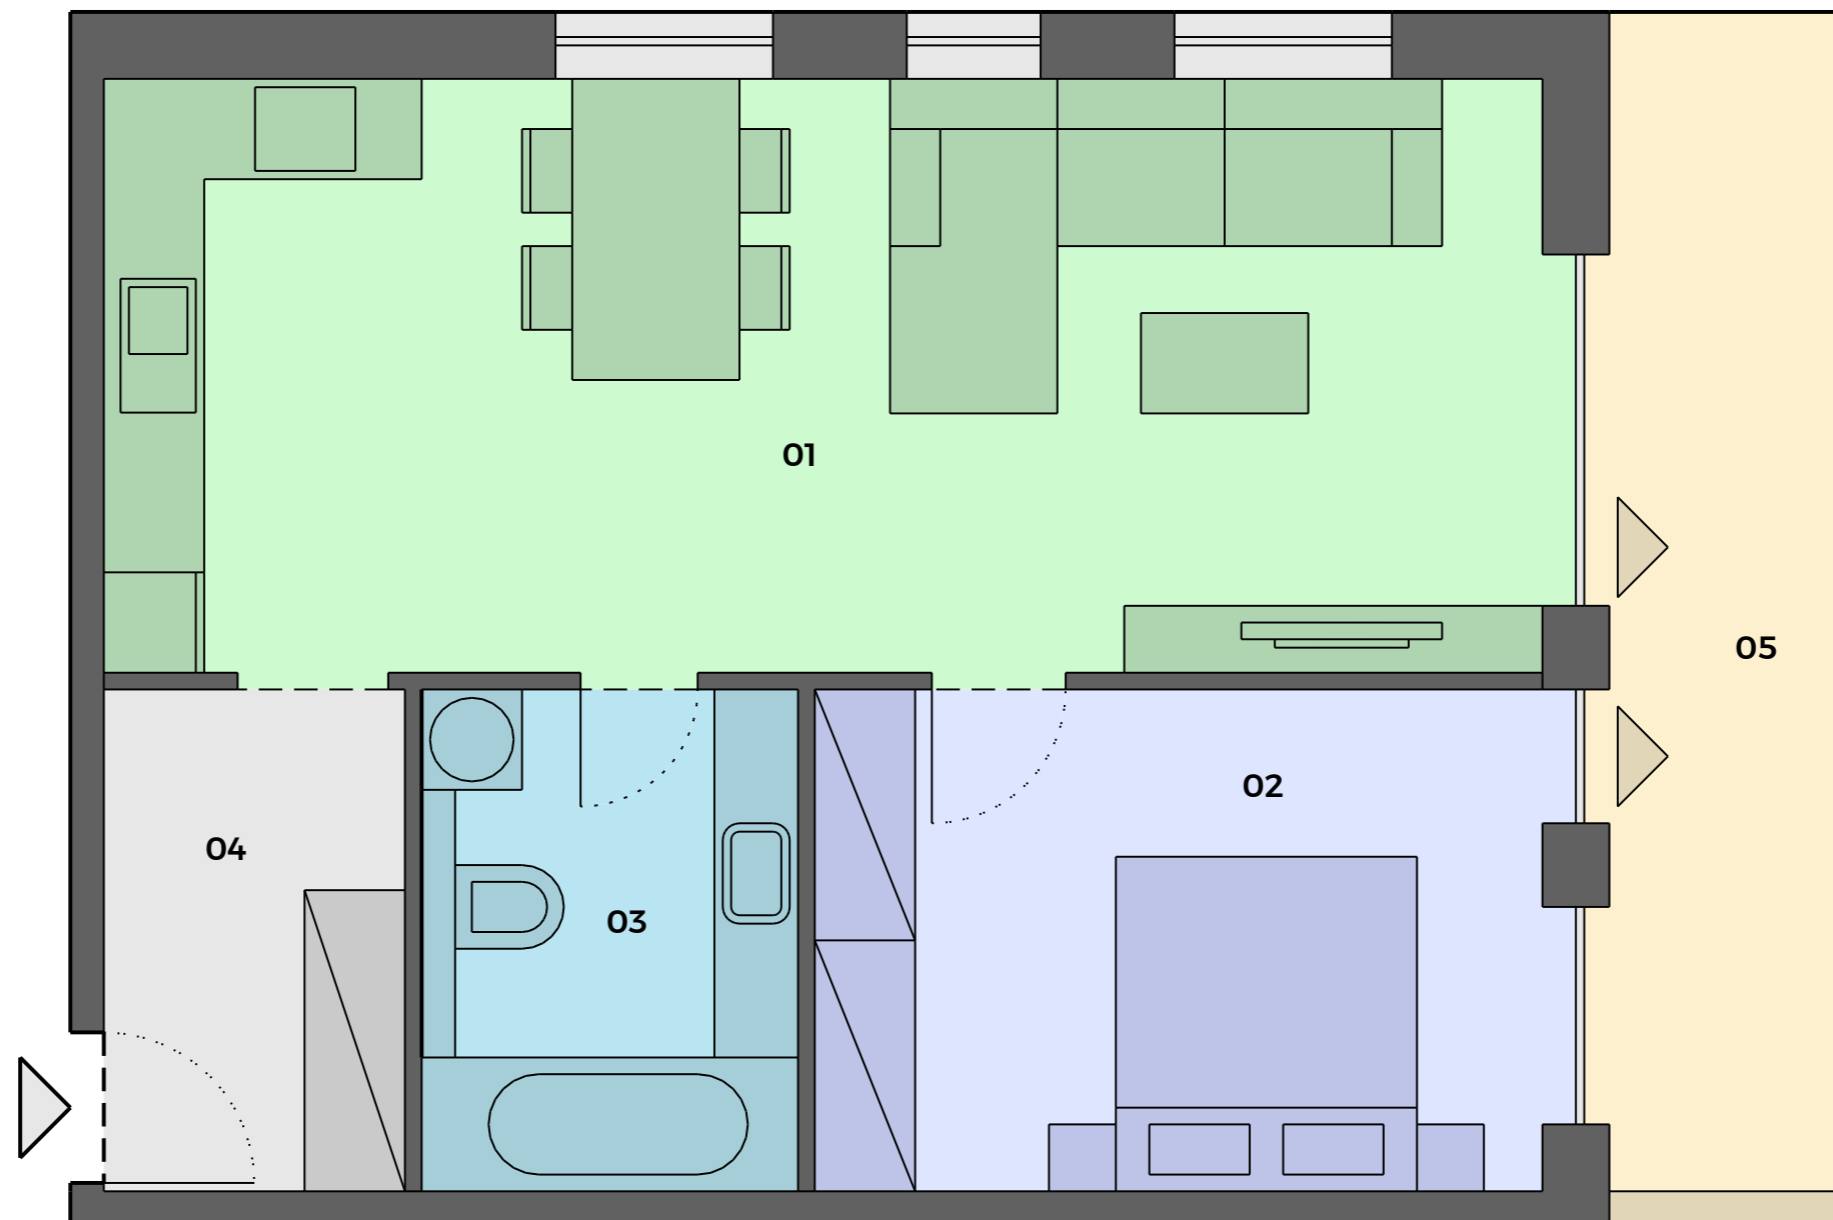

ORBIS
PREMIUM

A503 2 IZBOVÝ BYT

01	Obývačka s kuchyňou	30,50 m ²
02	Spálňa	13,20 m ²
03	Kúpeľňa	7,10 m ²
04	Predsieň	5,30 m ²

Interiér 56,10 m²

05	Balkón	10,00 m ²
----	--------	----------------------

Exteriér 10,00 m²

Celková plocha bytu 66,10 m²

A BUDOVA

**1. NADZEMNÉ
PODLAŽIE**

MOŽNOSŤ DOKÚPIŤ

**SKLADOVÝ
PRIESTOR**

**PARKOVACIE
MIESTO**

0918 995 184

info@orbisnitra.sk www.orbisnitra.sk