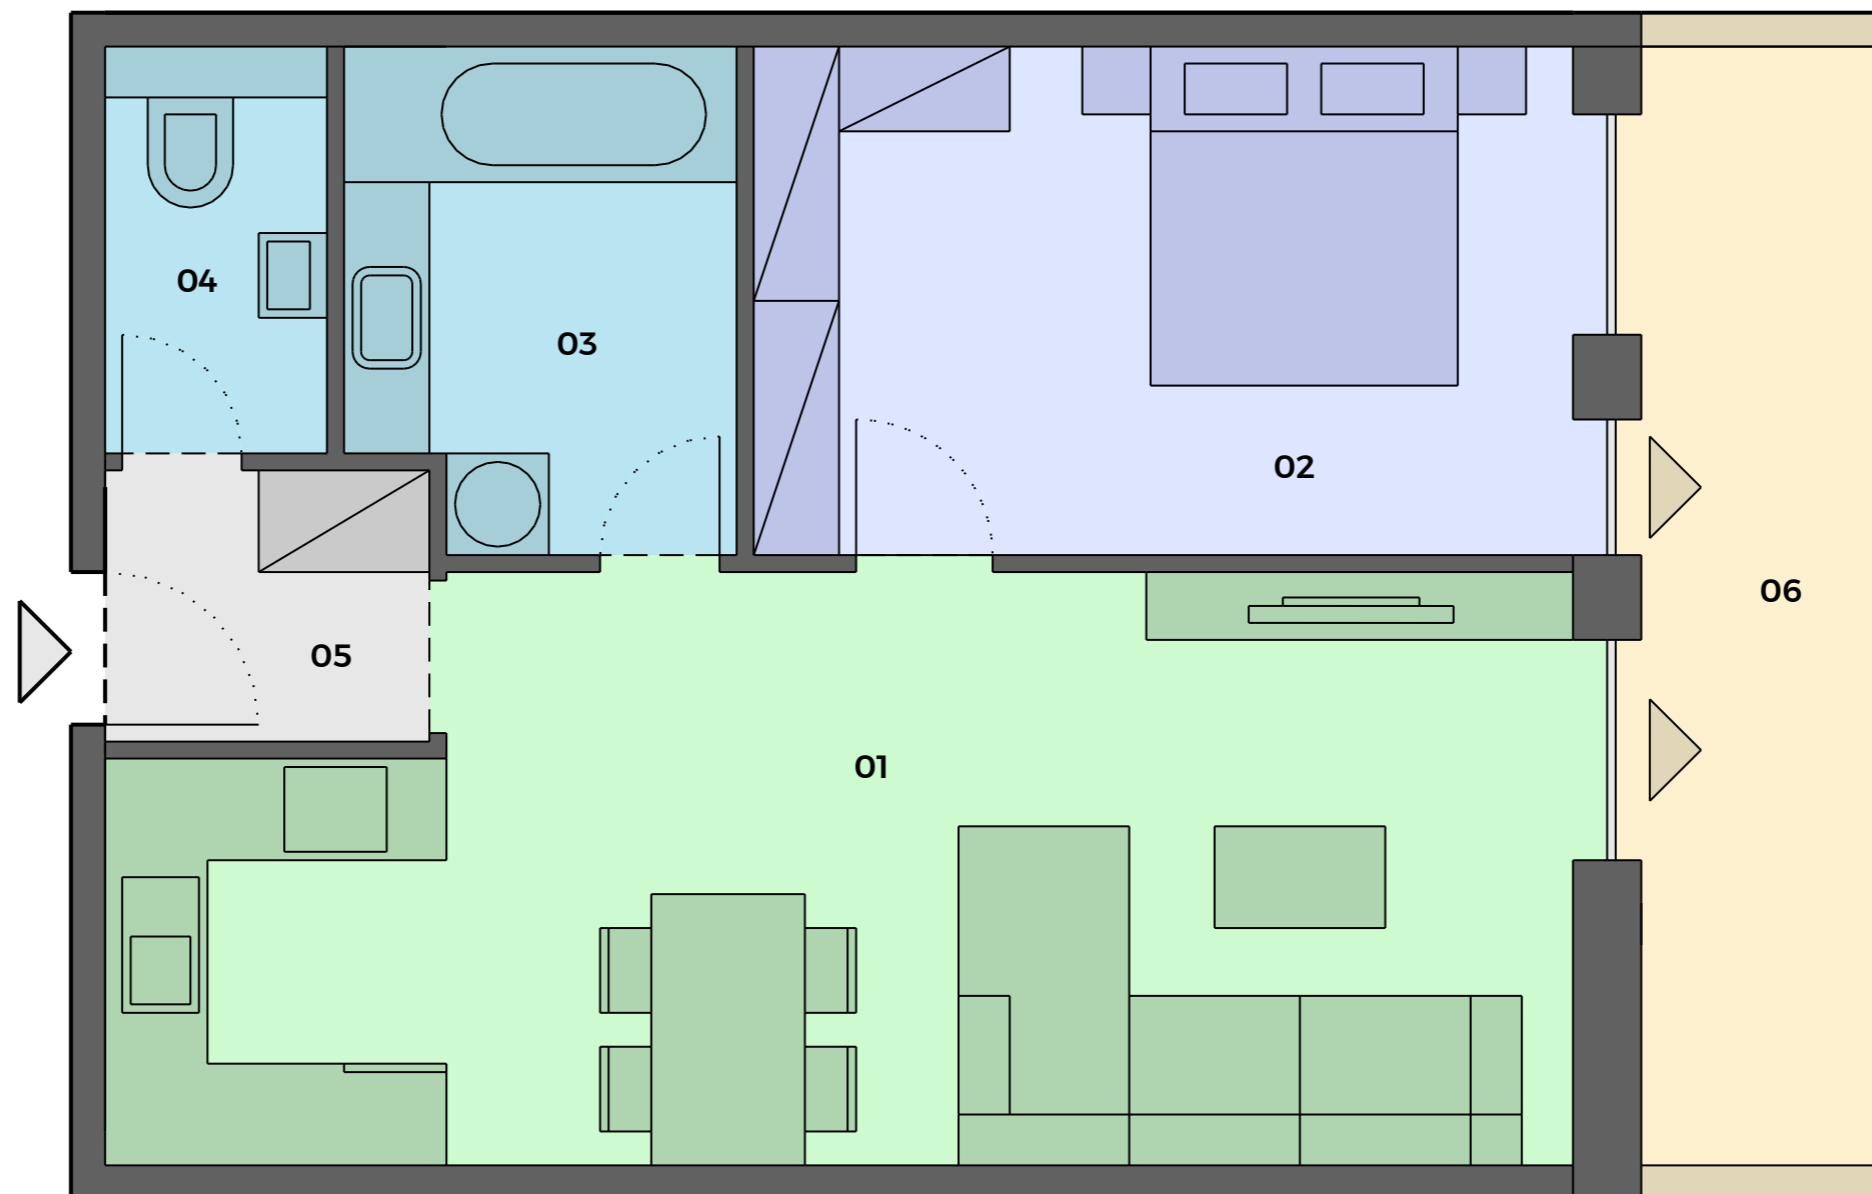

ORBIS
PREMIUM

A505 2 IZBOVÝ BYT

01	Obývačka s kuchyňou	28,00 m ²
02	Spálňa	14,50 m ²
03	Kúpeľňa	6,60 m ²
04	WC	3,20 m ²
05	Predsieň	3,50 m ²

Interiér 55,80 m²

06	Balkón	10,00 m ²
----	--------	----------------------

Exteriér 10,00 m²

Celková plocha bytu 65,80 m²

A BUDOVA

**1. NADZEMNÉ
PODLAŽIE**

MOŽNOSŤ DOKÚPIŤ

**SKLADOVÝ
PRIESTOR**

**PARKOVACIE
MIESTO**

0918 995 184