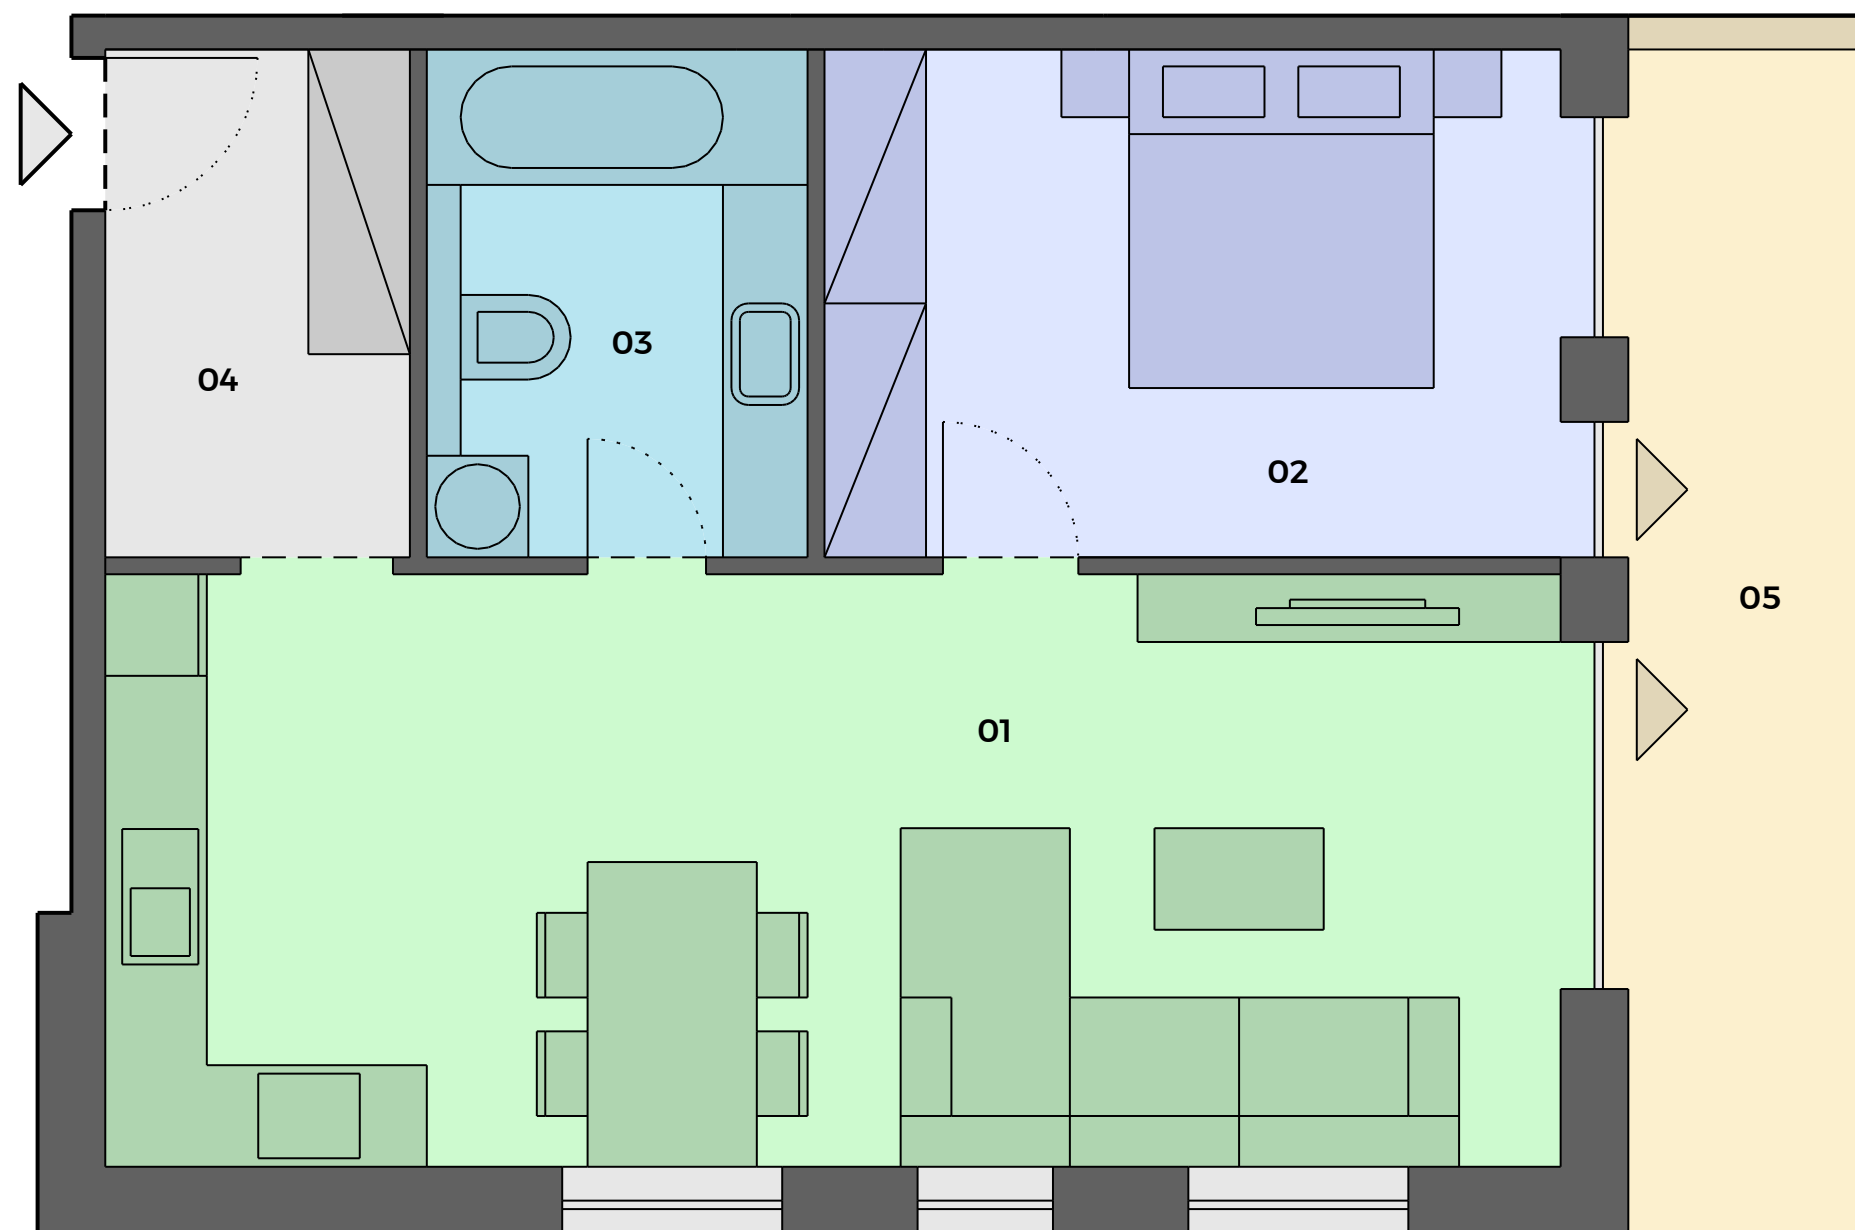

## A506 2 IZBOVÝ BYT

01	Obývačka s kuchyňou	30,50 m <sup>2</sup>
02	Spálňa	13,20 m <sup>2</sup>
03	Kúpeľňa	7,10 m <sup>2</sup>
04	Predsieň	5,30 m <sup>2</sup>

**Interiér** **56,10 m<sup>2</sup>**

05	Balkón	10,00 m <sup>2</sup>
----	--------	----------------------

**Exteriér** **10,00 m<sup>2</sup>**

**Celková plocha bytu** **66,10 m<sup>2</sup>**

**A BUDOVA**

**1. NADZEMNÉ  
PODLAŽIE**

**MOŽNOSŤ DOKÚPIŤ**

**SKLADOVÝ  
PRIESTOR**

**PARKOVACIE  
MIESTO**

**0918 995 184**