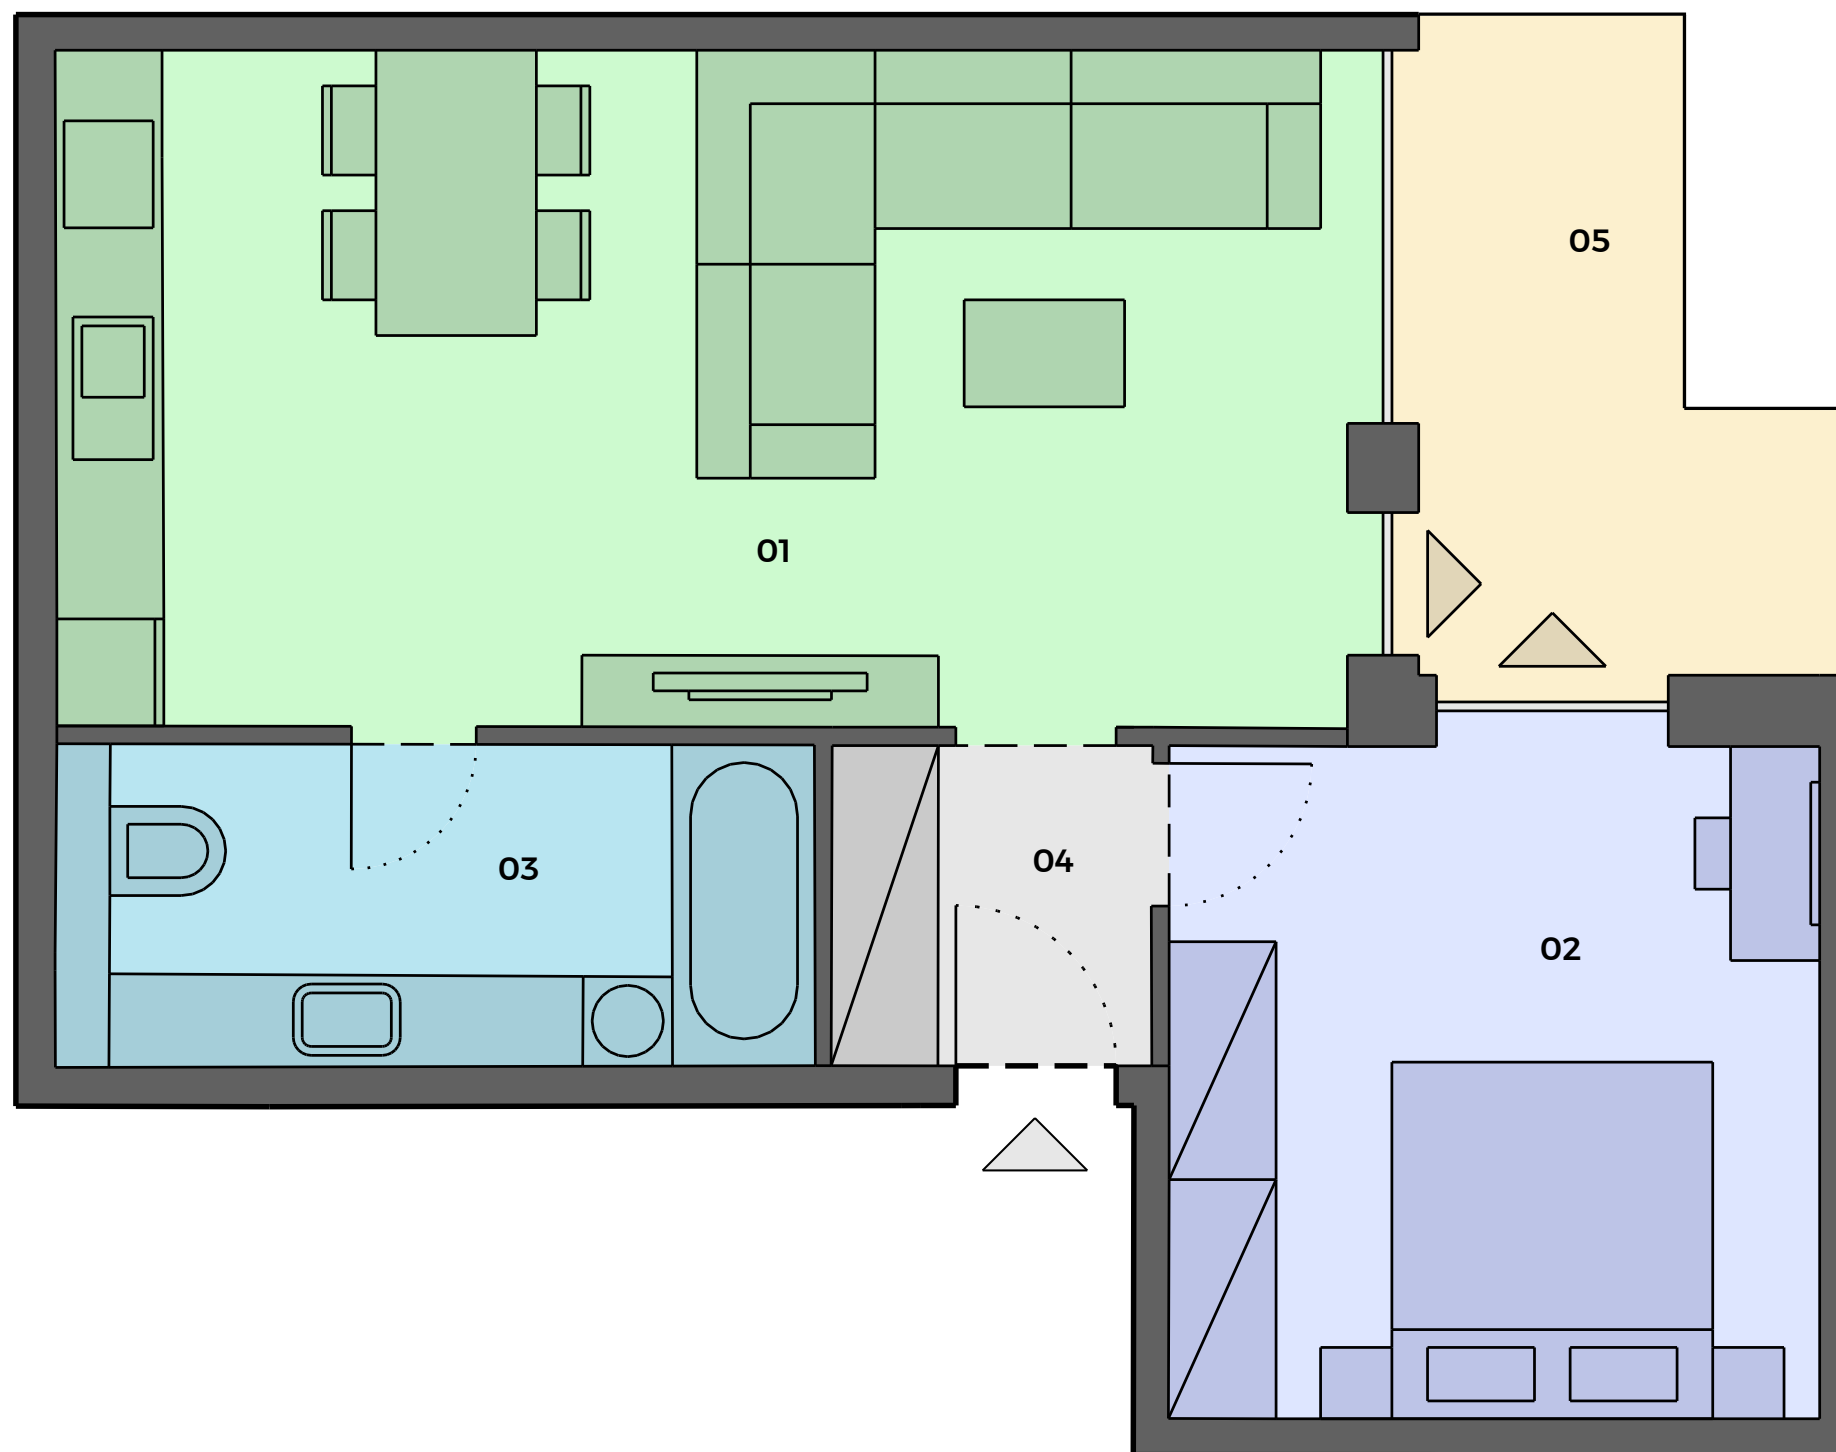

ORBIS
PREMIUM

A508 2 IZBOVÝ BYT

01	Obývačka s kuchyňou	27,80 m ²
02	Spálňa	14,20 m ²
03	Kúpeľňa	7,60 m ²
04	Predsieň	3,40 m ²

Interiér 53,00 m²

05	Balkón	7,00 m ²
----	--------	---------------------

Exteriér 7,00 m²

Celková plocha bytu 60,00 m²

A BUDOVA

**1. NADZEMNÉ
PODLAŽIE**

MOŽNOSŤ DOKÚPIŤ

**SKLADOVÝ
PRIESTOR**

**PARKOVACIE
MIESTO**

0918 995 184

info@orbisnitra.sk www.orbisnitra.sk

Zmeny a úpravy vyhradené. Zariadenie a vybavenie bytu je len ilustračné, nie je súčasťou dodávky bytu. Uvedené rozmery sú predbežné a nemusia sa zhodovať s realizačným projektom. V predajnej ploche bytu je započítaná plocha vnútorných priečok, balkóna, lodžie alebo terasy.