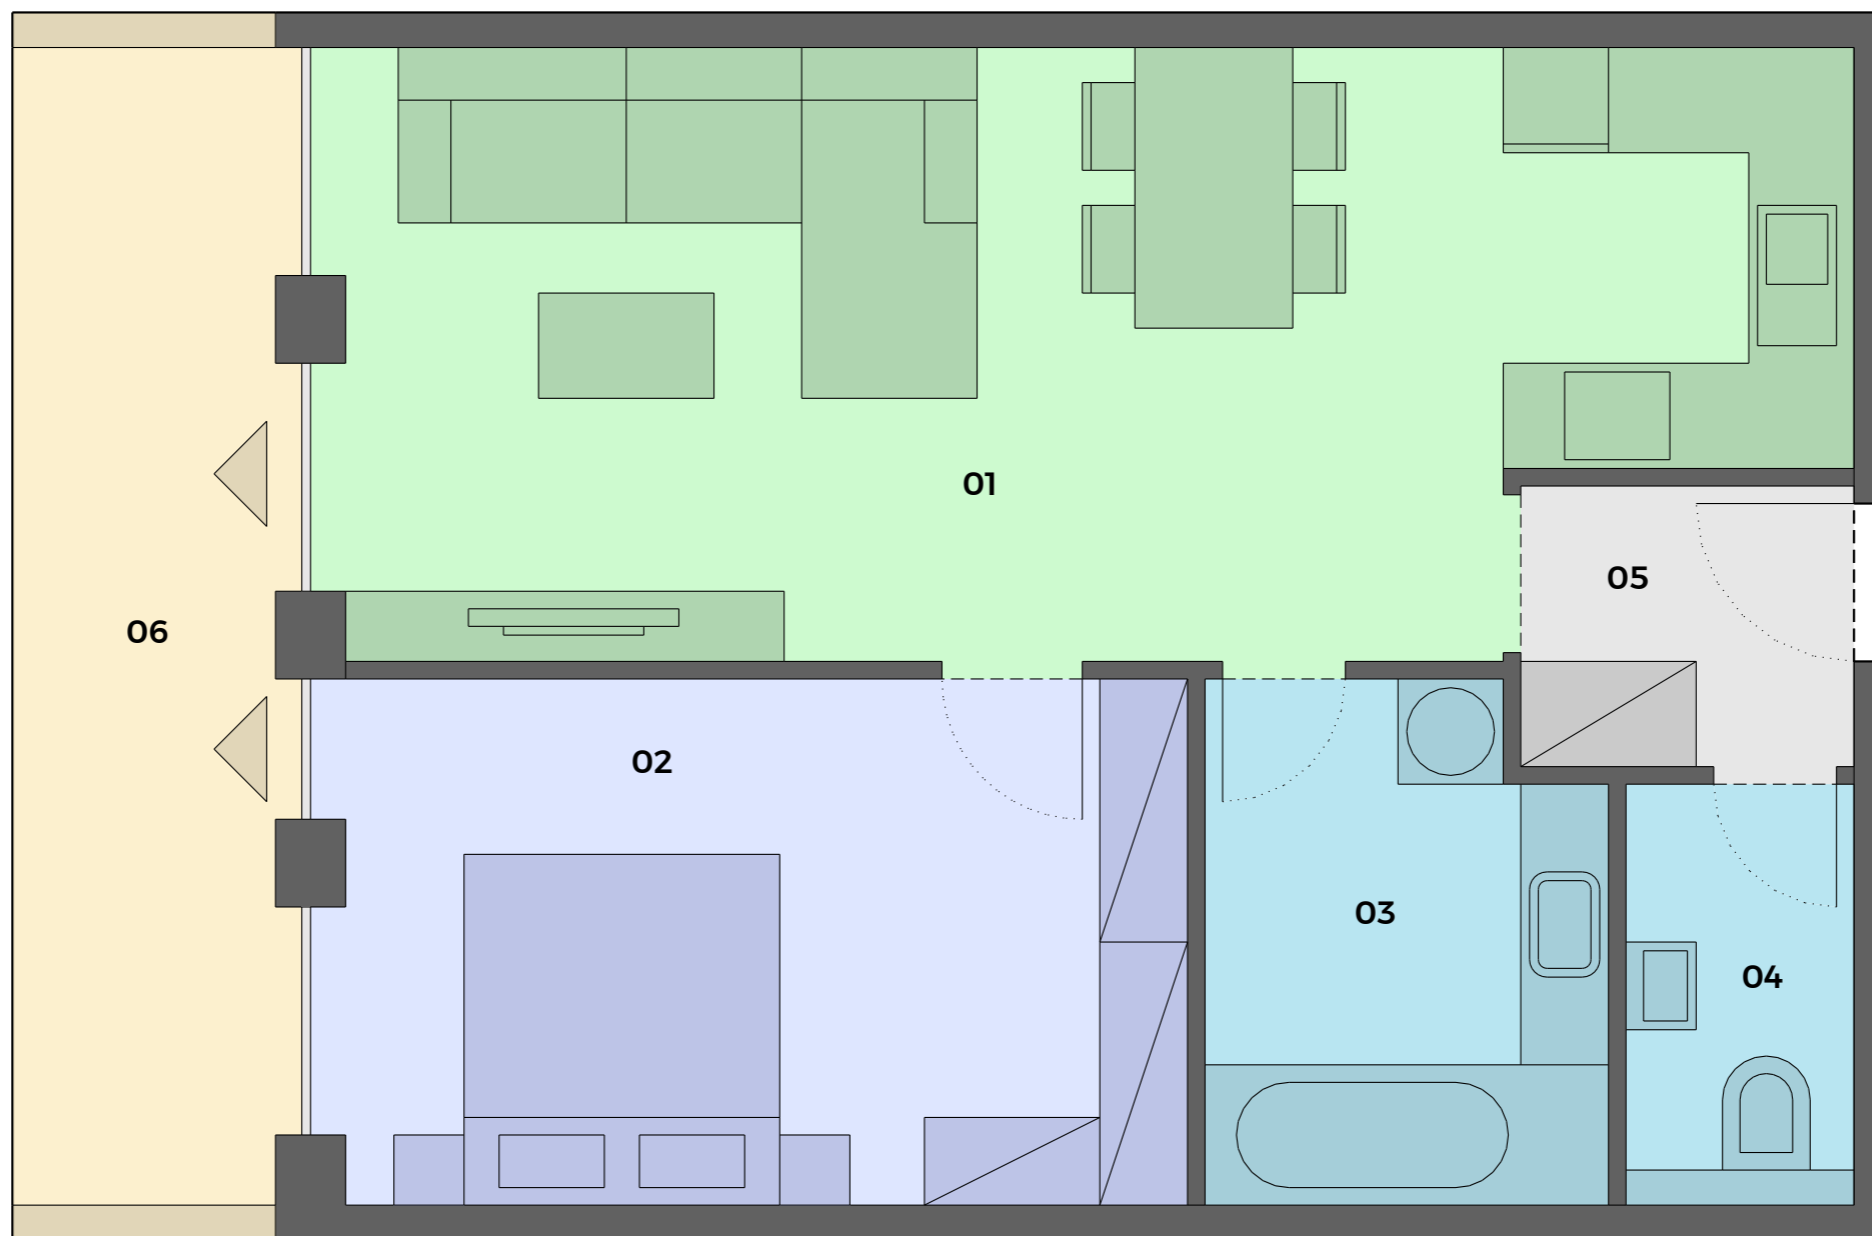

## A.03 304 2 IZBOVÝ BYT

01	Obývačka s kuchyňou	☒	m <sup>2</sup>
02	Spálňa	14,6	m <sup>2</sup>
03	Kúpeľňa	6,83	m <sup>2</sup>
04	WC	3,1	m <sup>2</sup>
05	Predsieň	3,40	m <sup>2</sup>

**Interiér** **56,75 m<sup>2</sup>**

06	Balkón	10,20	m <sup>2</sup>
----	--------	-------	----------------

**Exteriér** **10,20 m<sup>2</sup>**

**Celková plocha bytu** **66,95 m<sup>2</sup>**

**A BUDOVA**

**3. NADZEMNÉ  
PODLAŽIE**

**MOŽNOSŤ DOKÚPIŤ**