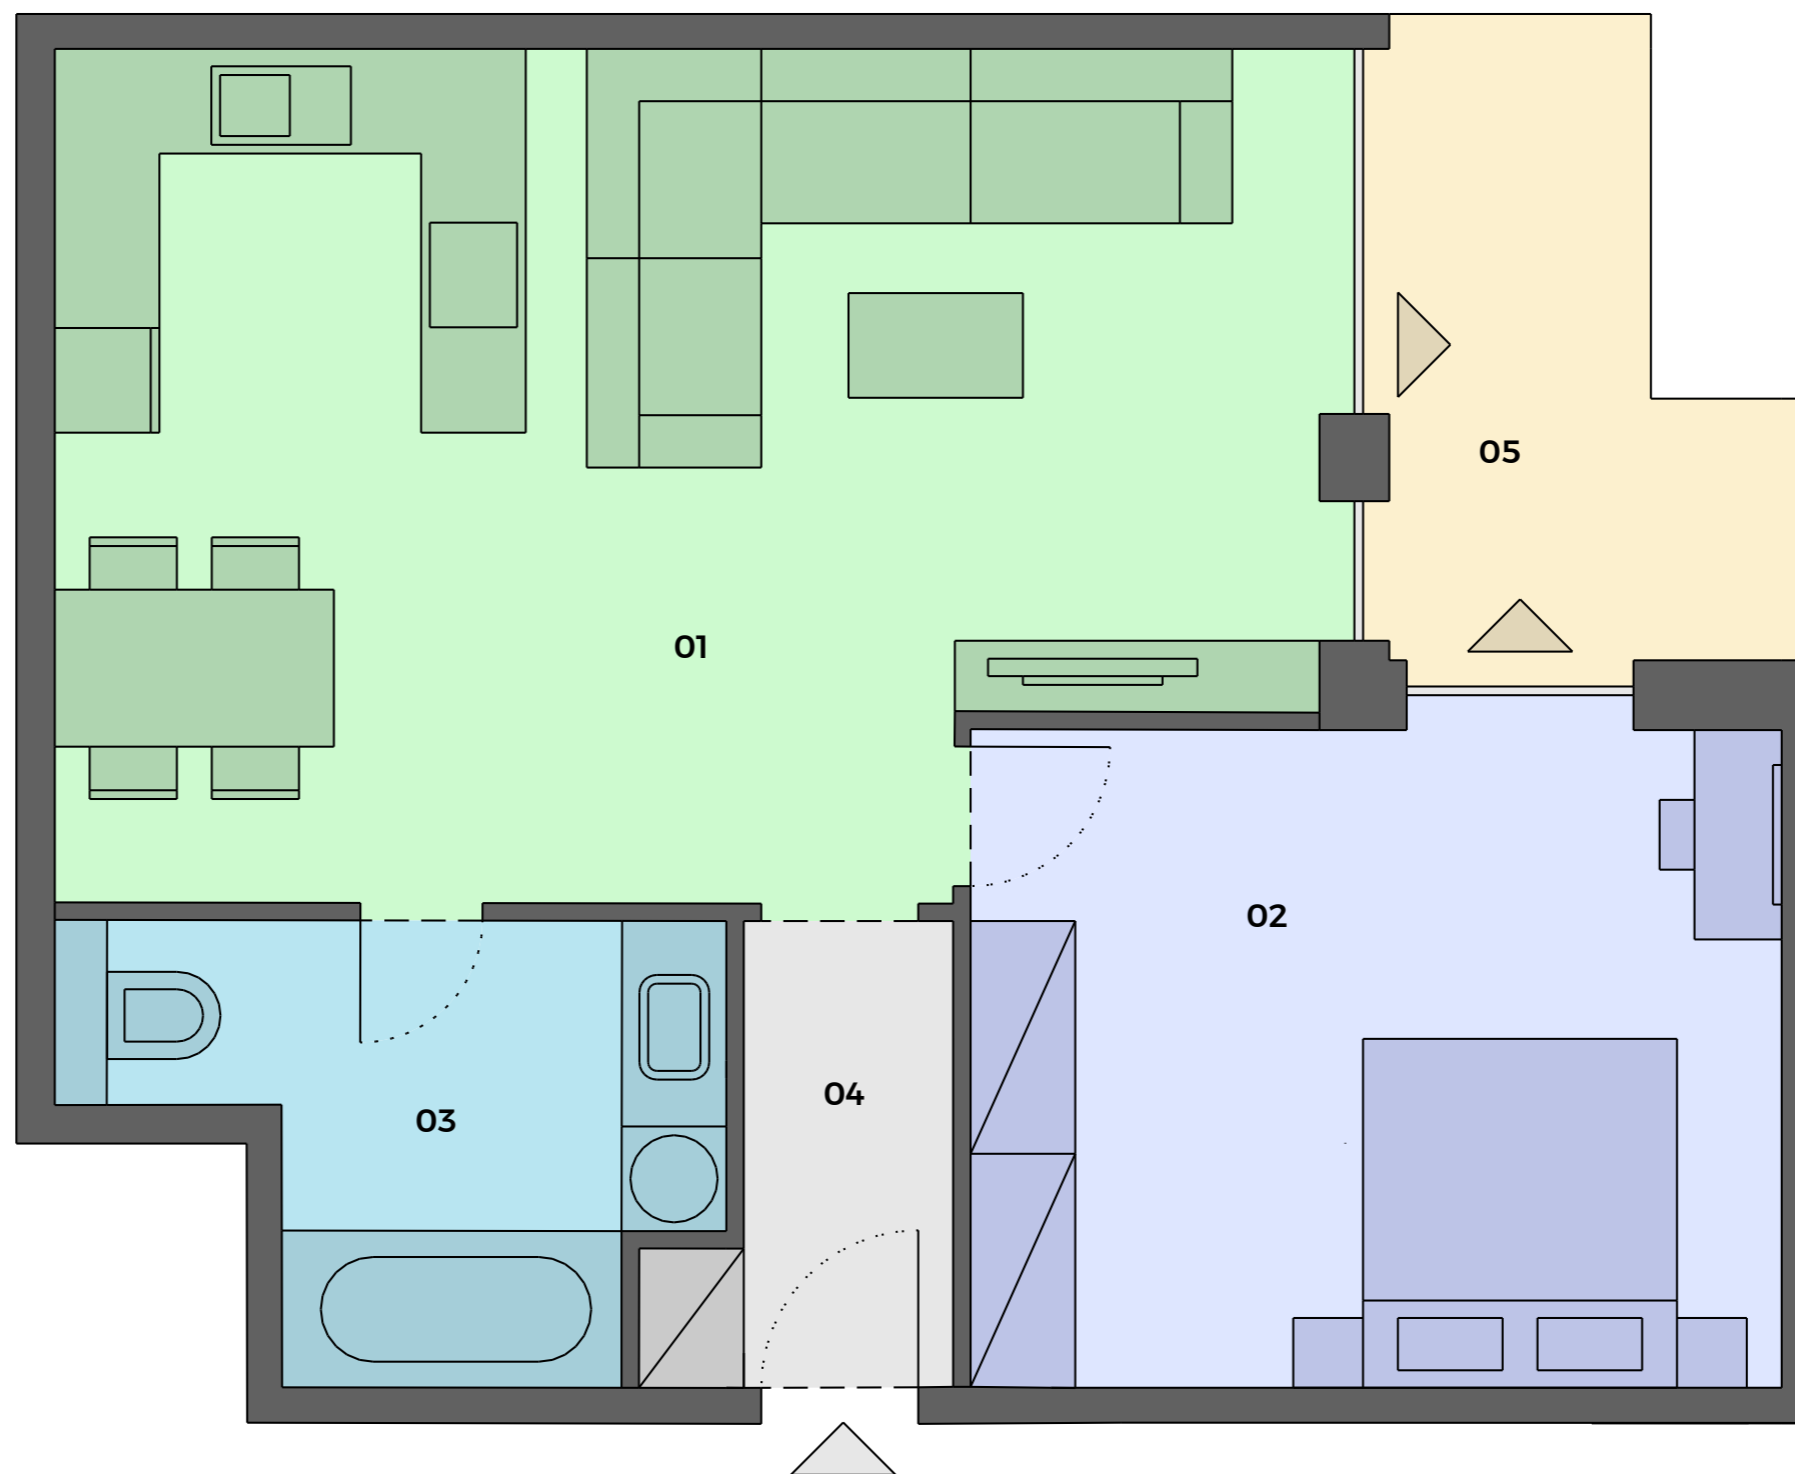

ORBIS
PREMIUM

A608 2 IZBOVÝ BYT

01	Obývačka s kuchyňou	34,50 m ²
02	Spálňa	17,80 m ²
03	Kúpeľňa	7,30 m ²
04	Predsieň	3,80 m ²

Interiér 63,20 m²

05	Balkón	7,00 m ²
----	--------	---------------------

Exteriér 7,00 m²

Celková plocha bytu 70,20 m²

A BUDOVA

**2. NADZEMNÉ
PODLAŽIE**

MOŽNOSŤ DOKÚPIŤ

**SKLADOVÝ
PRIESTOR**

**PARKOVACIE
MIESTO**

0918 995 184

info@orbisnitra.sk www.orbisnitra.sk