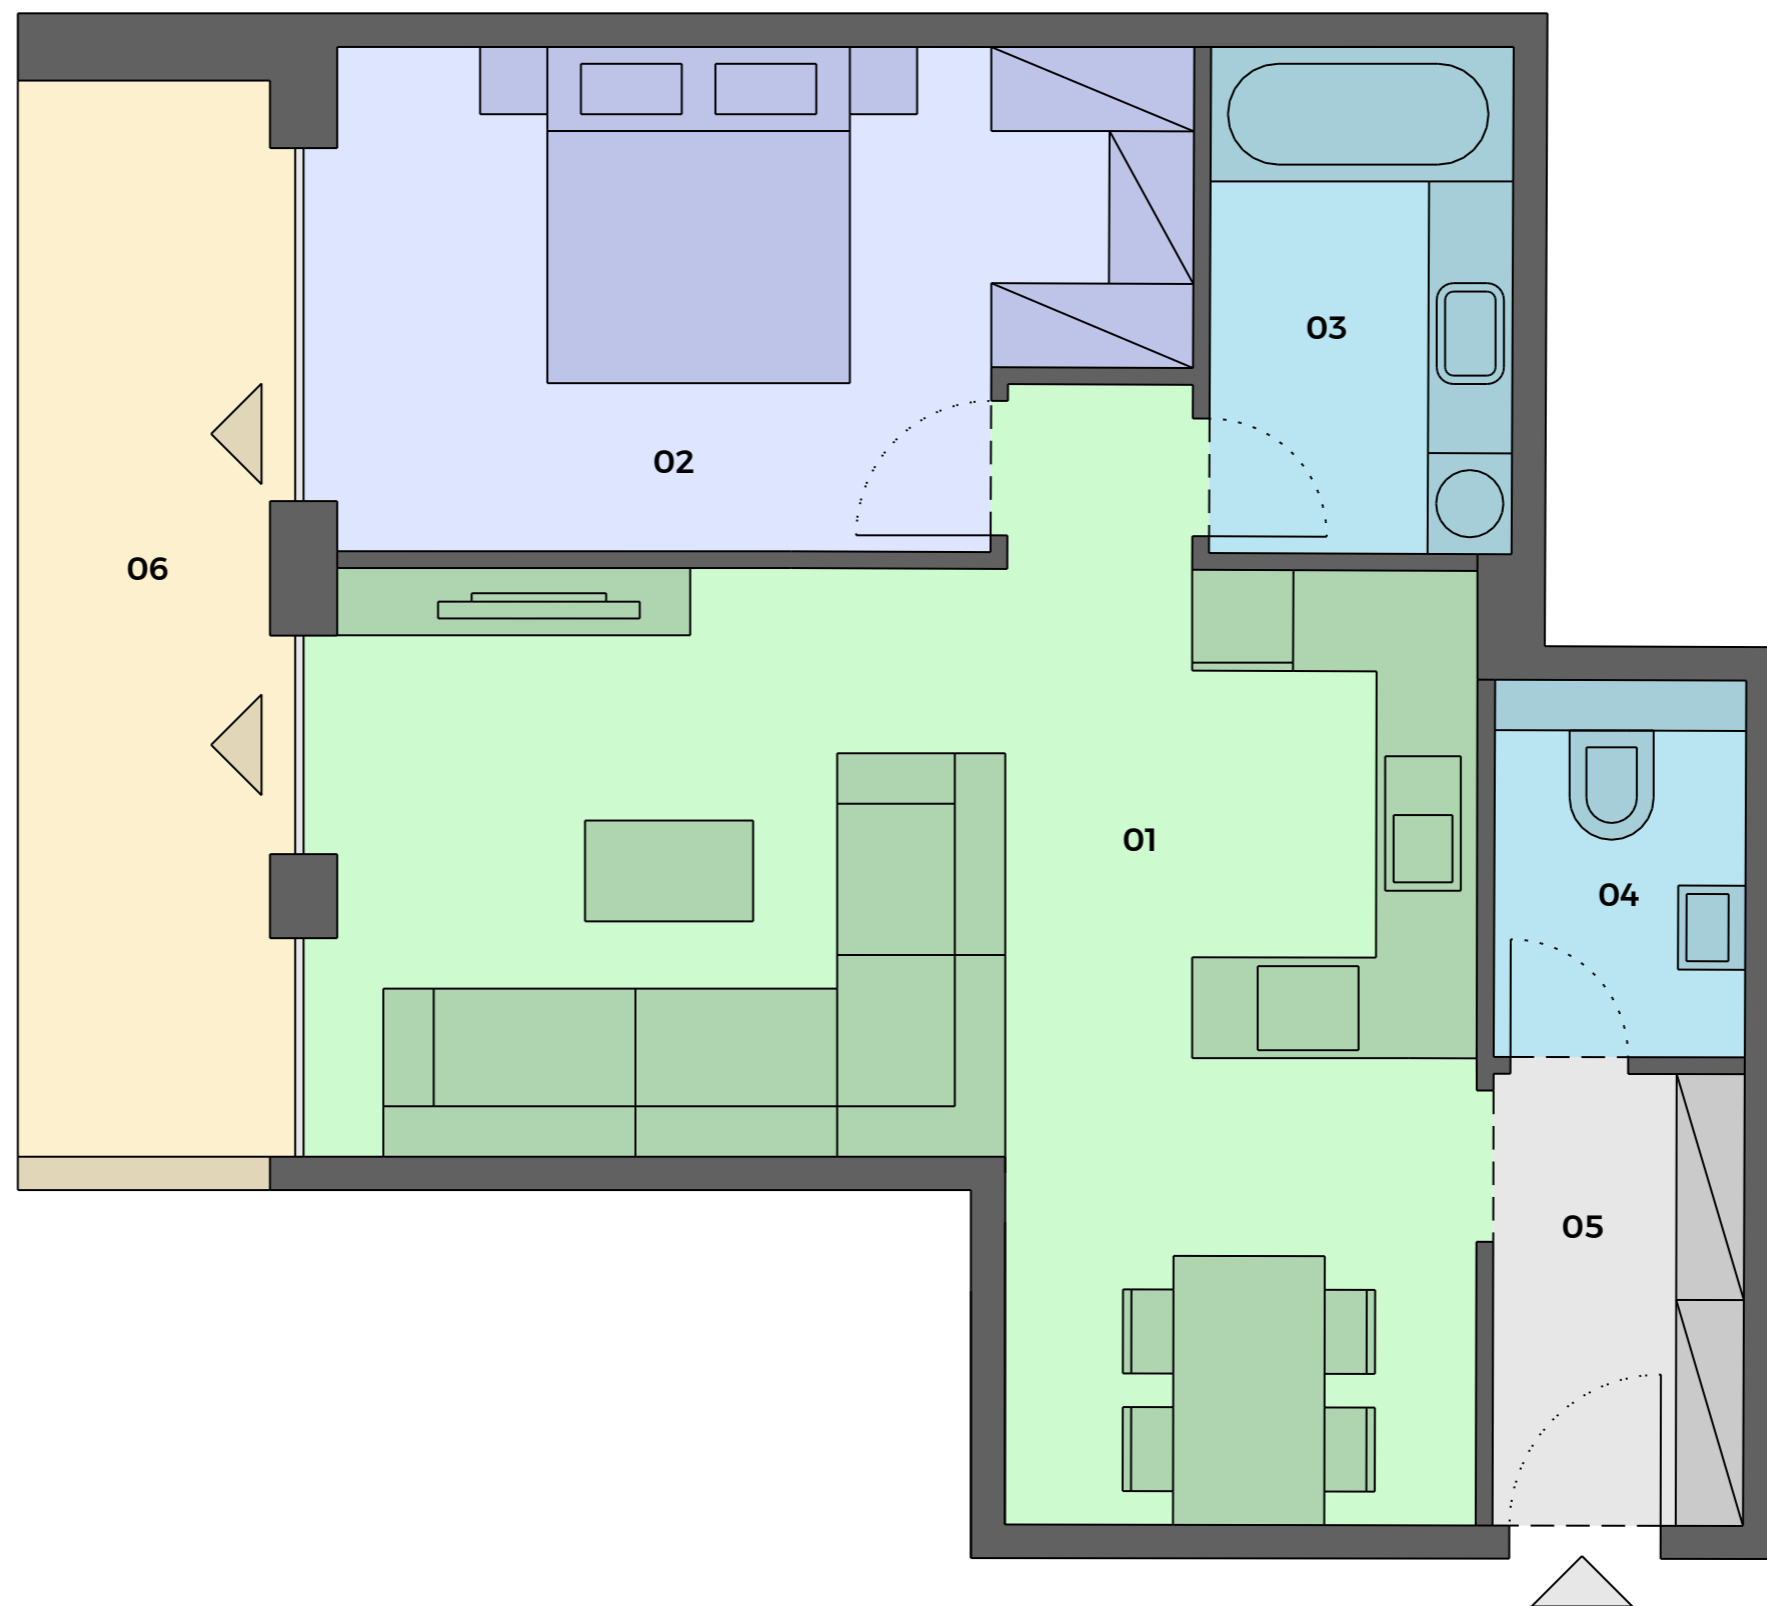

ORBIS
PREMIUM

A609 2 IZBOVÝ BYT

01	Obývačka s kuchyňou	31,80 m ²
02	Spálňa	13,50 m ²
03	Kúpeľňa	5,70 m ²
04	WC	3,20 m ²
05	Predsieň	3,80 m ²
Interiér		58,00 m²
06	Balkón	9,00 m ²
Exteriér		9,00 m²
Celková plocha bytu		67,00 m²