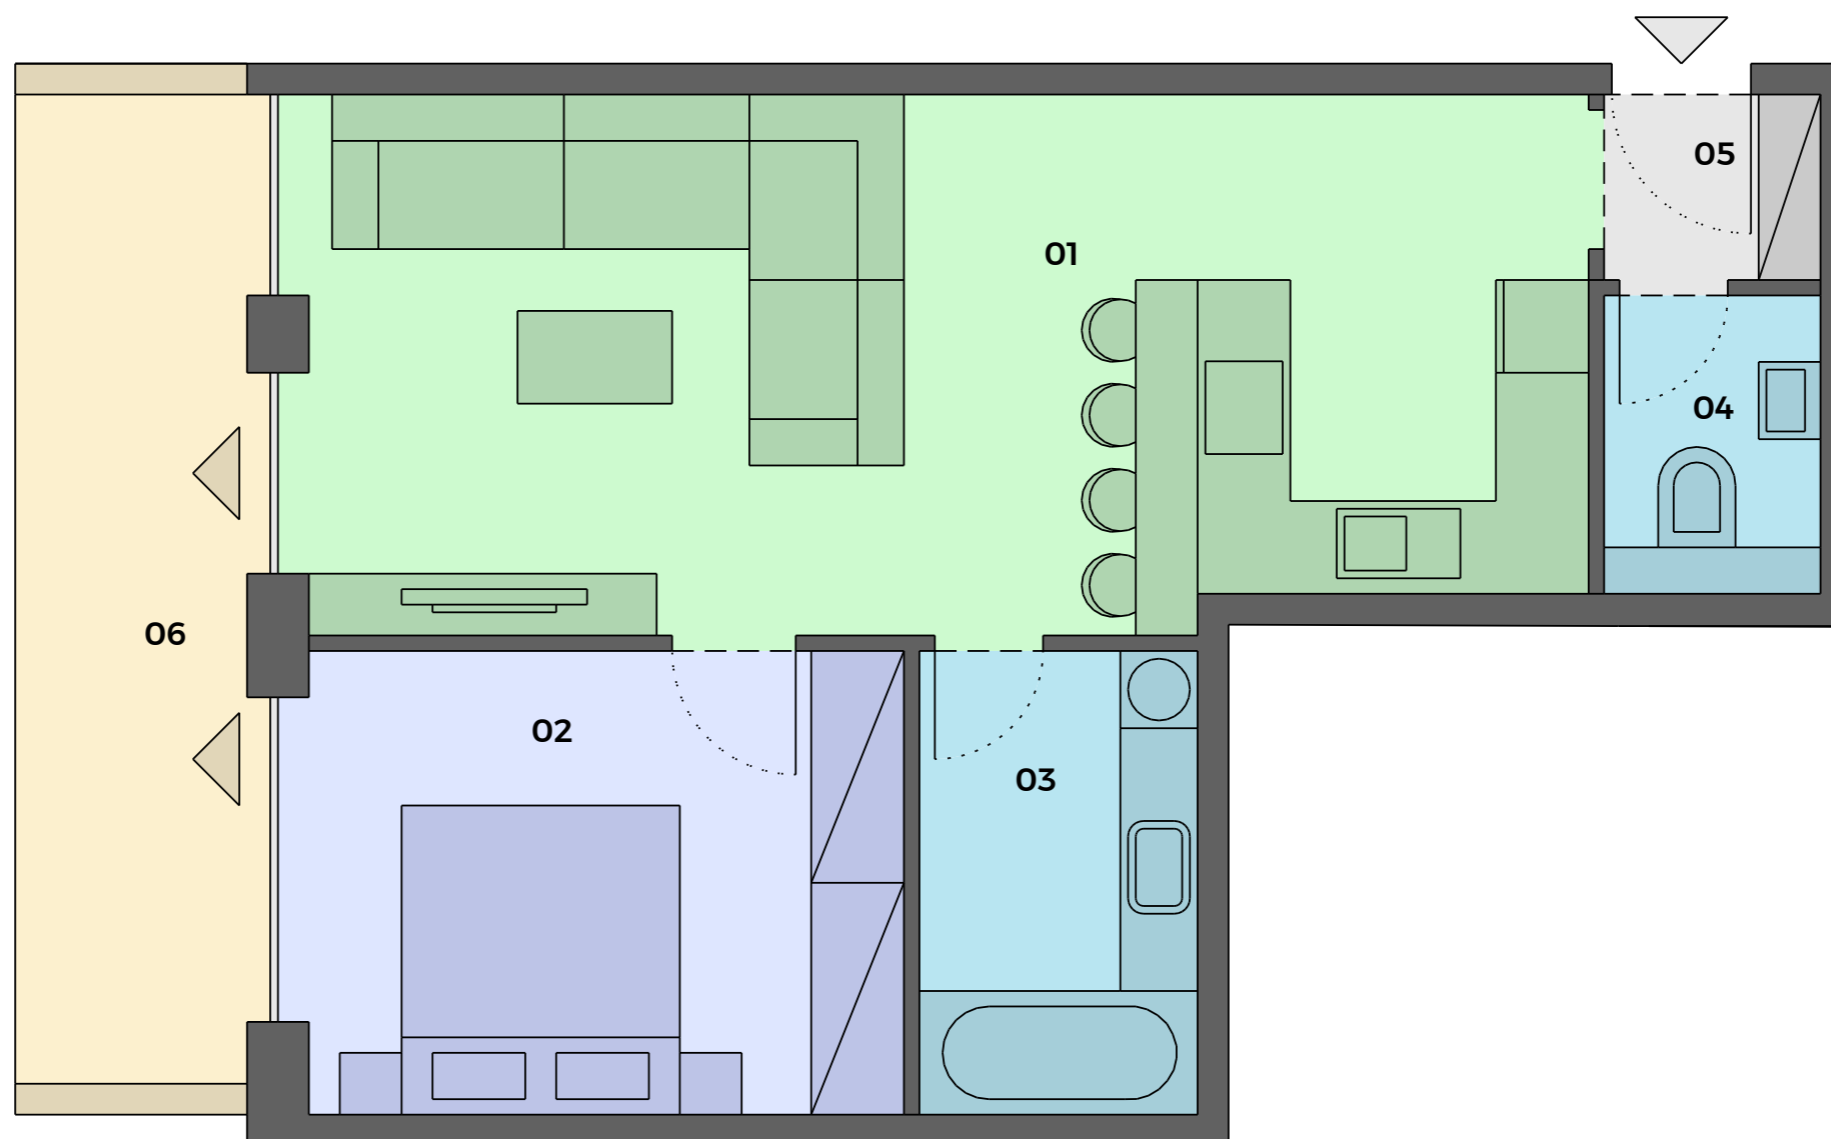

ORBIS
PREMIUM

A613 2 IZBOVÝ BYT

01	Obývačka s kuchyňou	28,40 m ²
02	Spálňa	11,60 m ²
03	Kúpeľňa	5,30 m ²
04	WC	2,40 m ²
05	Predsieň	2,10 m ²

Interiér **49,80 m²**

06	Balkón	10,00 m ²
----	--------	----------------------

Exteriér **10,00 m²**

Celková plocha bytu **59,80 m²**

A BUDOVA

**2. NADZEMNÉ
PODLAŽIE**

MOŽNOSŤ DOKÚPIŤ

**SKLADOVÝ
PRIESTOR**

**PARKOVACIE
MIESTO**

0918 995 184