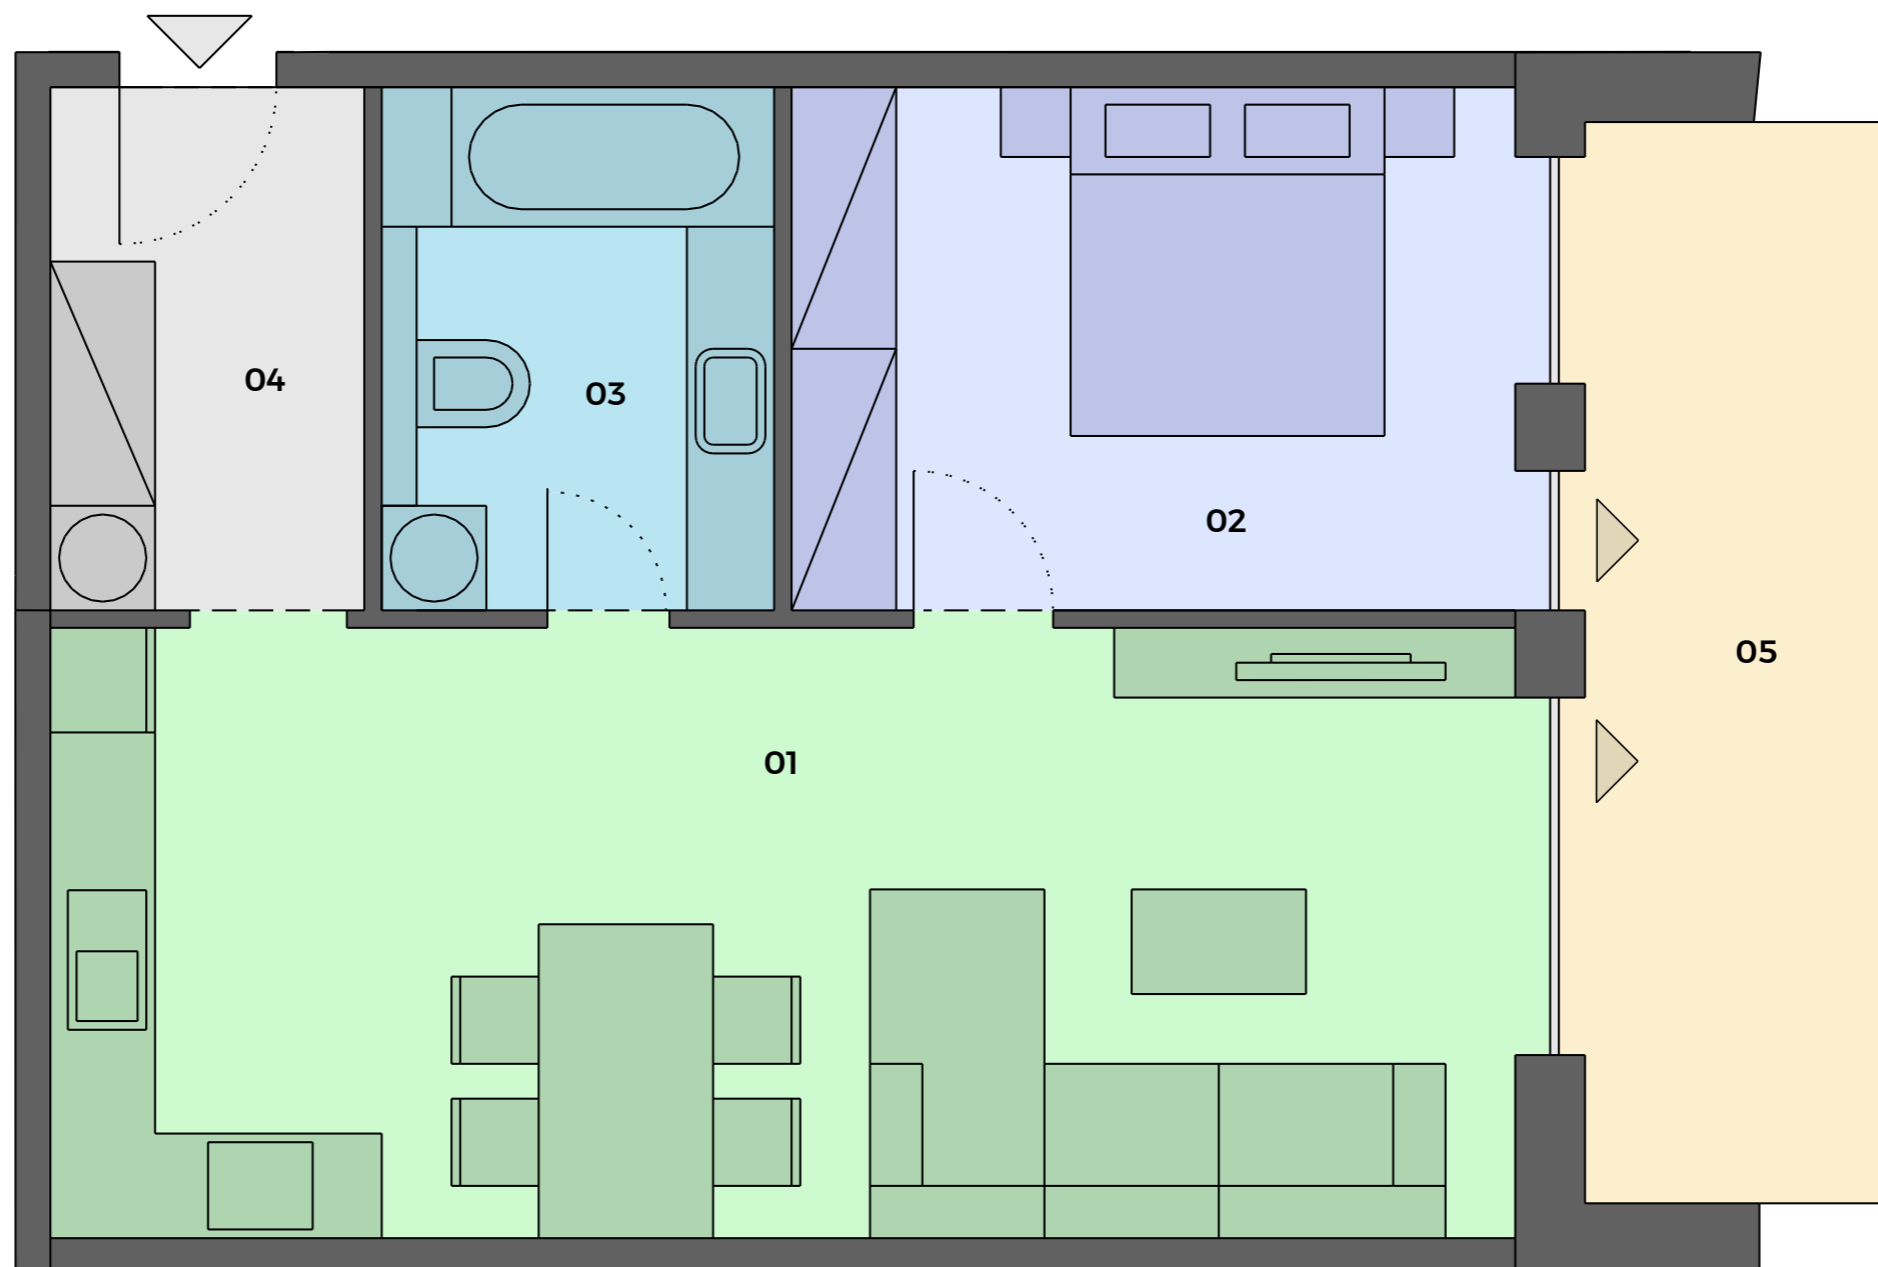

ORBIS
PREMIUM

A625 2 IZBOVÝ BYT

01	Obývačka s kuchyňou	30,20 m ²
02	Spálňa	12,30 m ²
03	Kúpeľňa	7,10 m ²
04	Predsieň	4,80 m ²

Interiér **54,40 m²**

05	Balkón	11,00 m ²
----	--------	----------------------

Exteriér **11,00 m²**

Celková plocha bytu **65,40 m²**

A BUDOVA

**2. NADZEMNÉ
PODLAŽIE**

MOŽNOSŤ DOKÚPIŤ

**SKLADOVÝ
PRIESTOR**

**PARKOVACIE
MIESTO**

0918 995 184