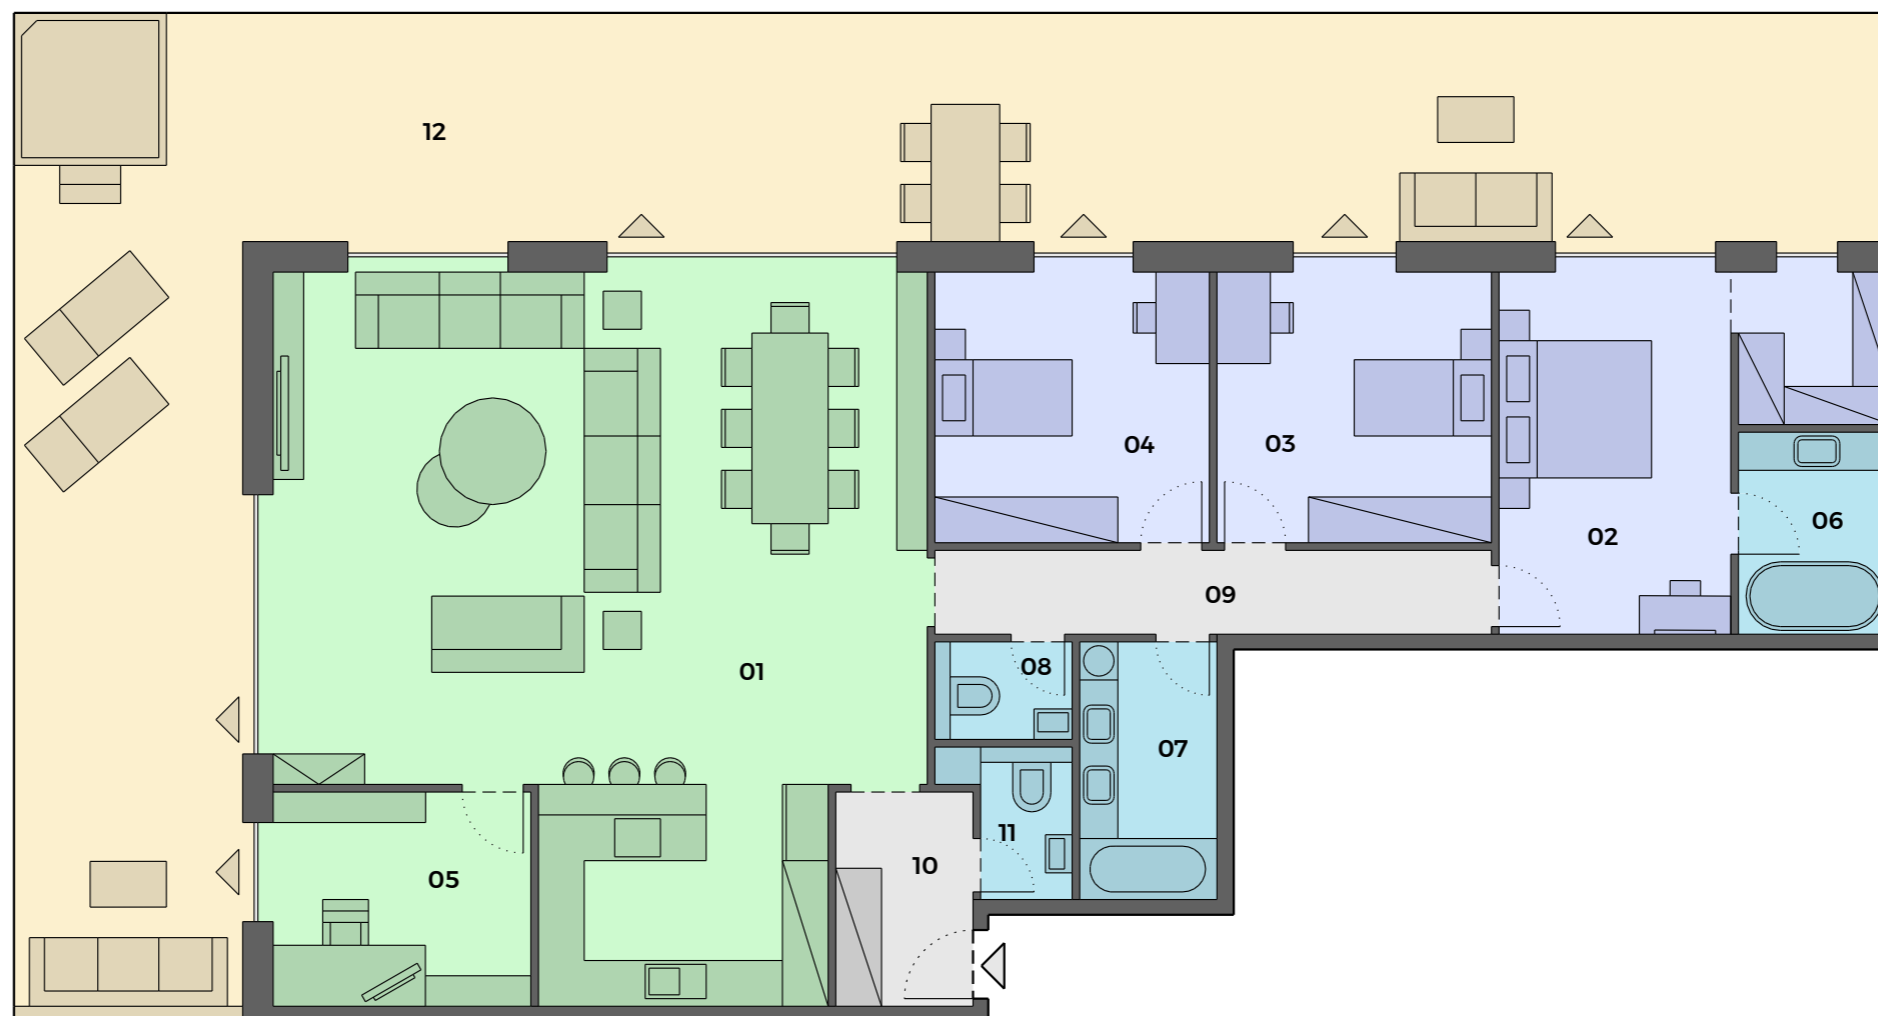

## A806 5 IZBOVÝ BYT

01	Obývačka s kuchyňou	70,50 m <sup>2</sup>
02	Spálňa so šatníkom	19,50 m <sup>2</sup>
03	Izba	13,30 m <sup>2</sup>
04	Izba	13,00 m <sup>2</sup>
05	Pracovňa	9,80m <sup>2</sup>
06	Kúpeľňa	5,10 m <sup>2</sup>
07	Kúpeľňa	6,10 m <sup>2</sup>
08	WC	2,40 m <sup>2</sup>
09	Chodba	8,40 m <sup>2</sup>
10	Predsieň	5,10 m <sup>2</sup>
11	WC	2,30 m <sup>2</sup>
<b>Interiér</b>		<b>155,50 m<sup>2</sup></b>
12	Terasa	103,00 m <sup>2</sup>
<b>Exteriér</b>		<b>103,00 m<sup>2</sup></b>
<b>Celková plocha bytu</b>		<b>258,50 m<sup>2</sup></b>