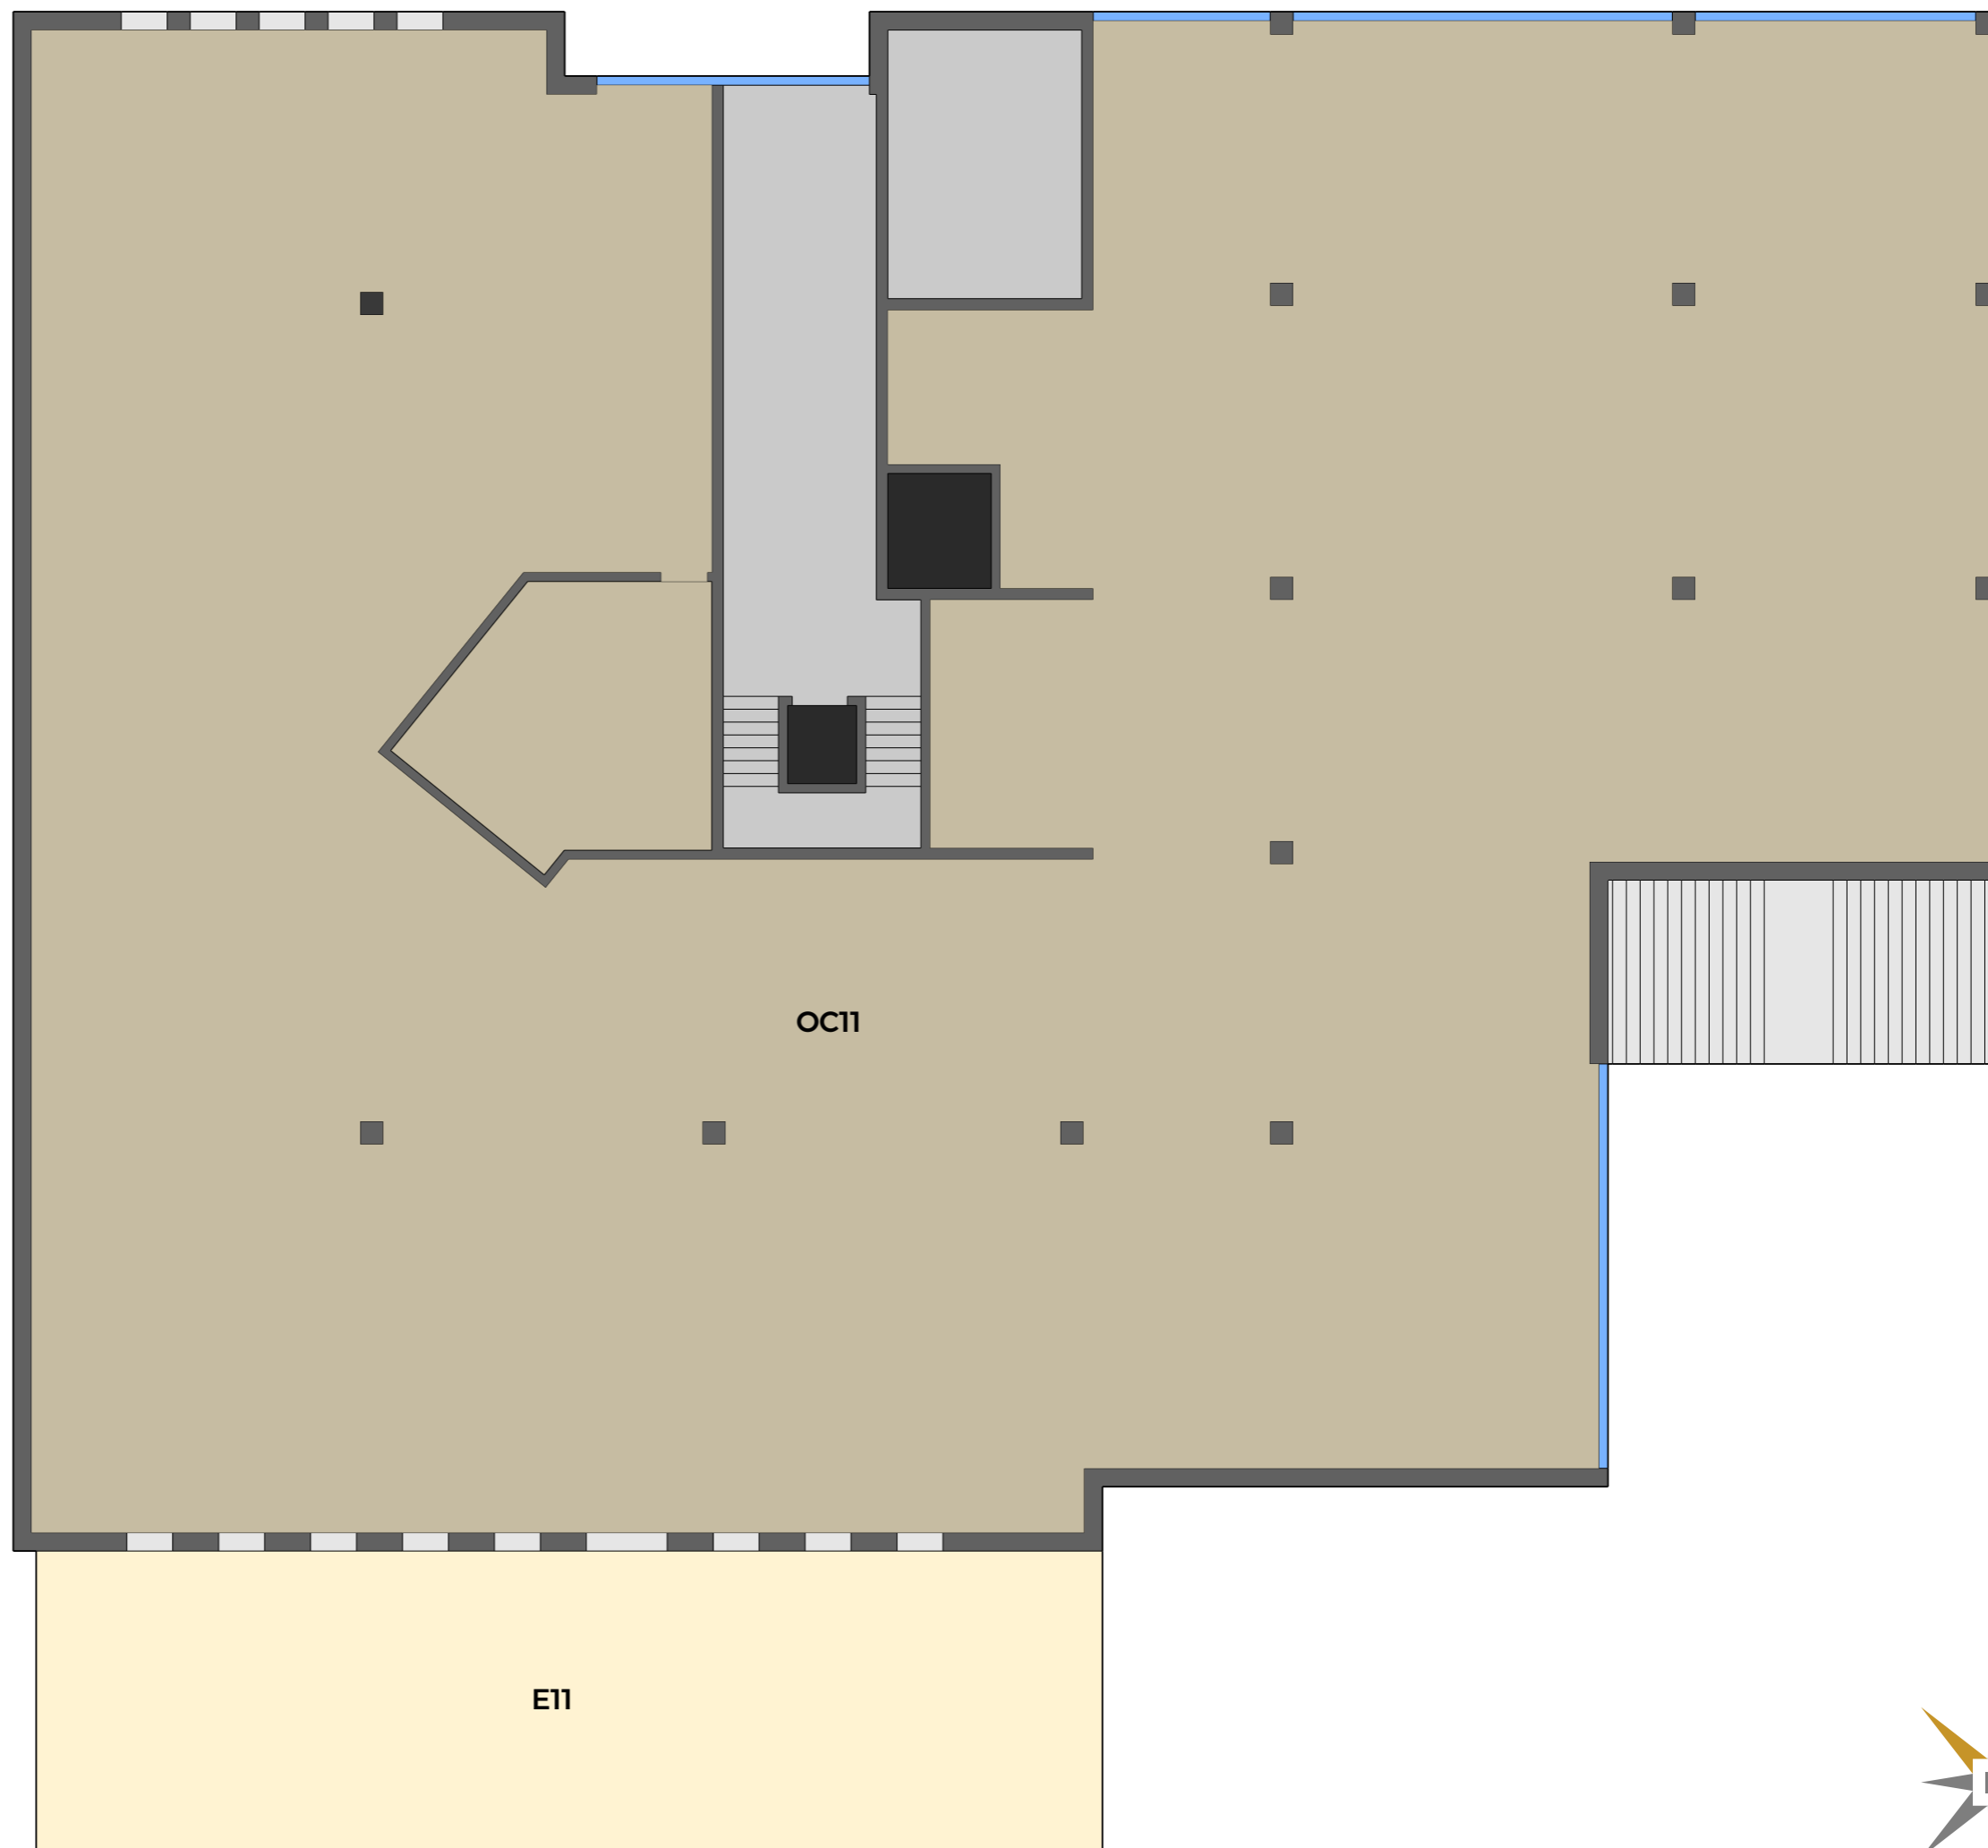

## KOMERČNÉ PRIESTORY

OC11 Obchod 1 355,00 m<sup>2</sup>

**Interiér 1 135,00 m<sup>2</sup>**

E11 Terasa 150,00 m<sup>2</sup>

**Exteriér 150,00 m<sup>2</sup>**

**Spolu 1 285,00 m<sup>2</sup>**

**0918 995 184**