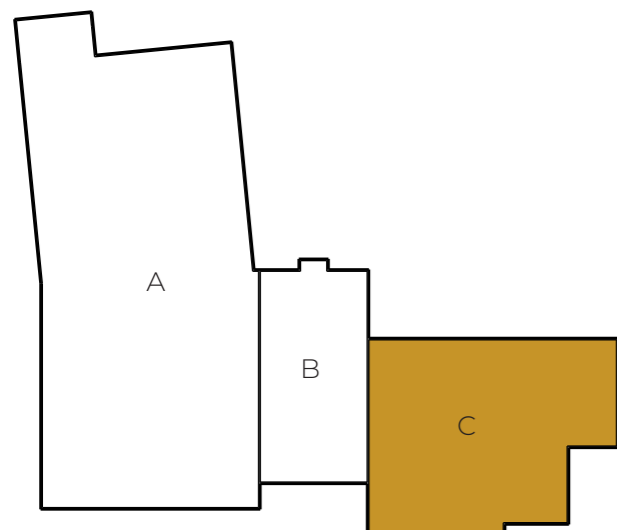

## KOMERČNÉ PRIESTORY

OC11 Obchod 1 355,00 m<sup>2</sup>

**Interiér 1 135,00 m<sup>2</sup>**

E11 Terasa 150,00 m<sup>2</sup>

**Exteriér 150,00 m<sup>2</sup>**

**Spolu 1 285,00 m<sup>2</sup>**

**0918 995 184**