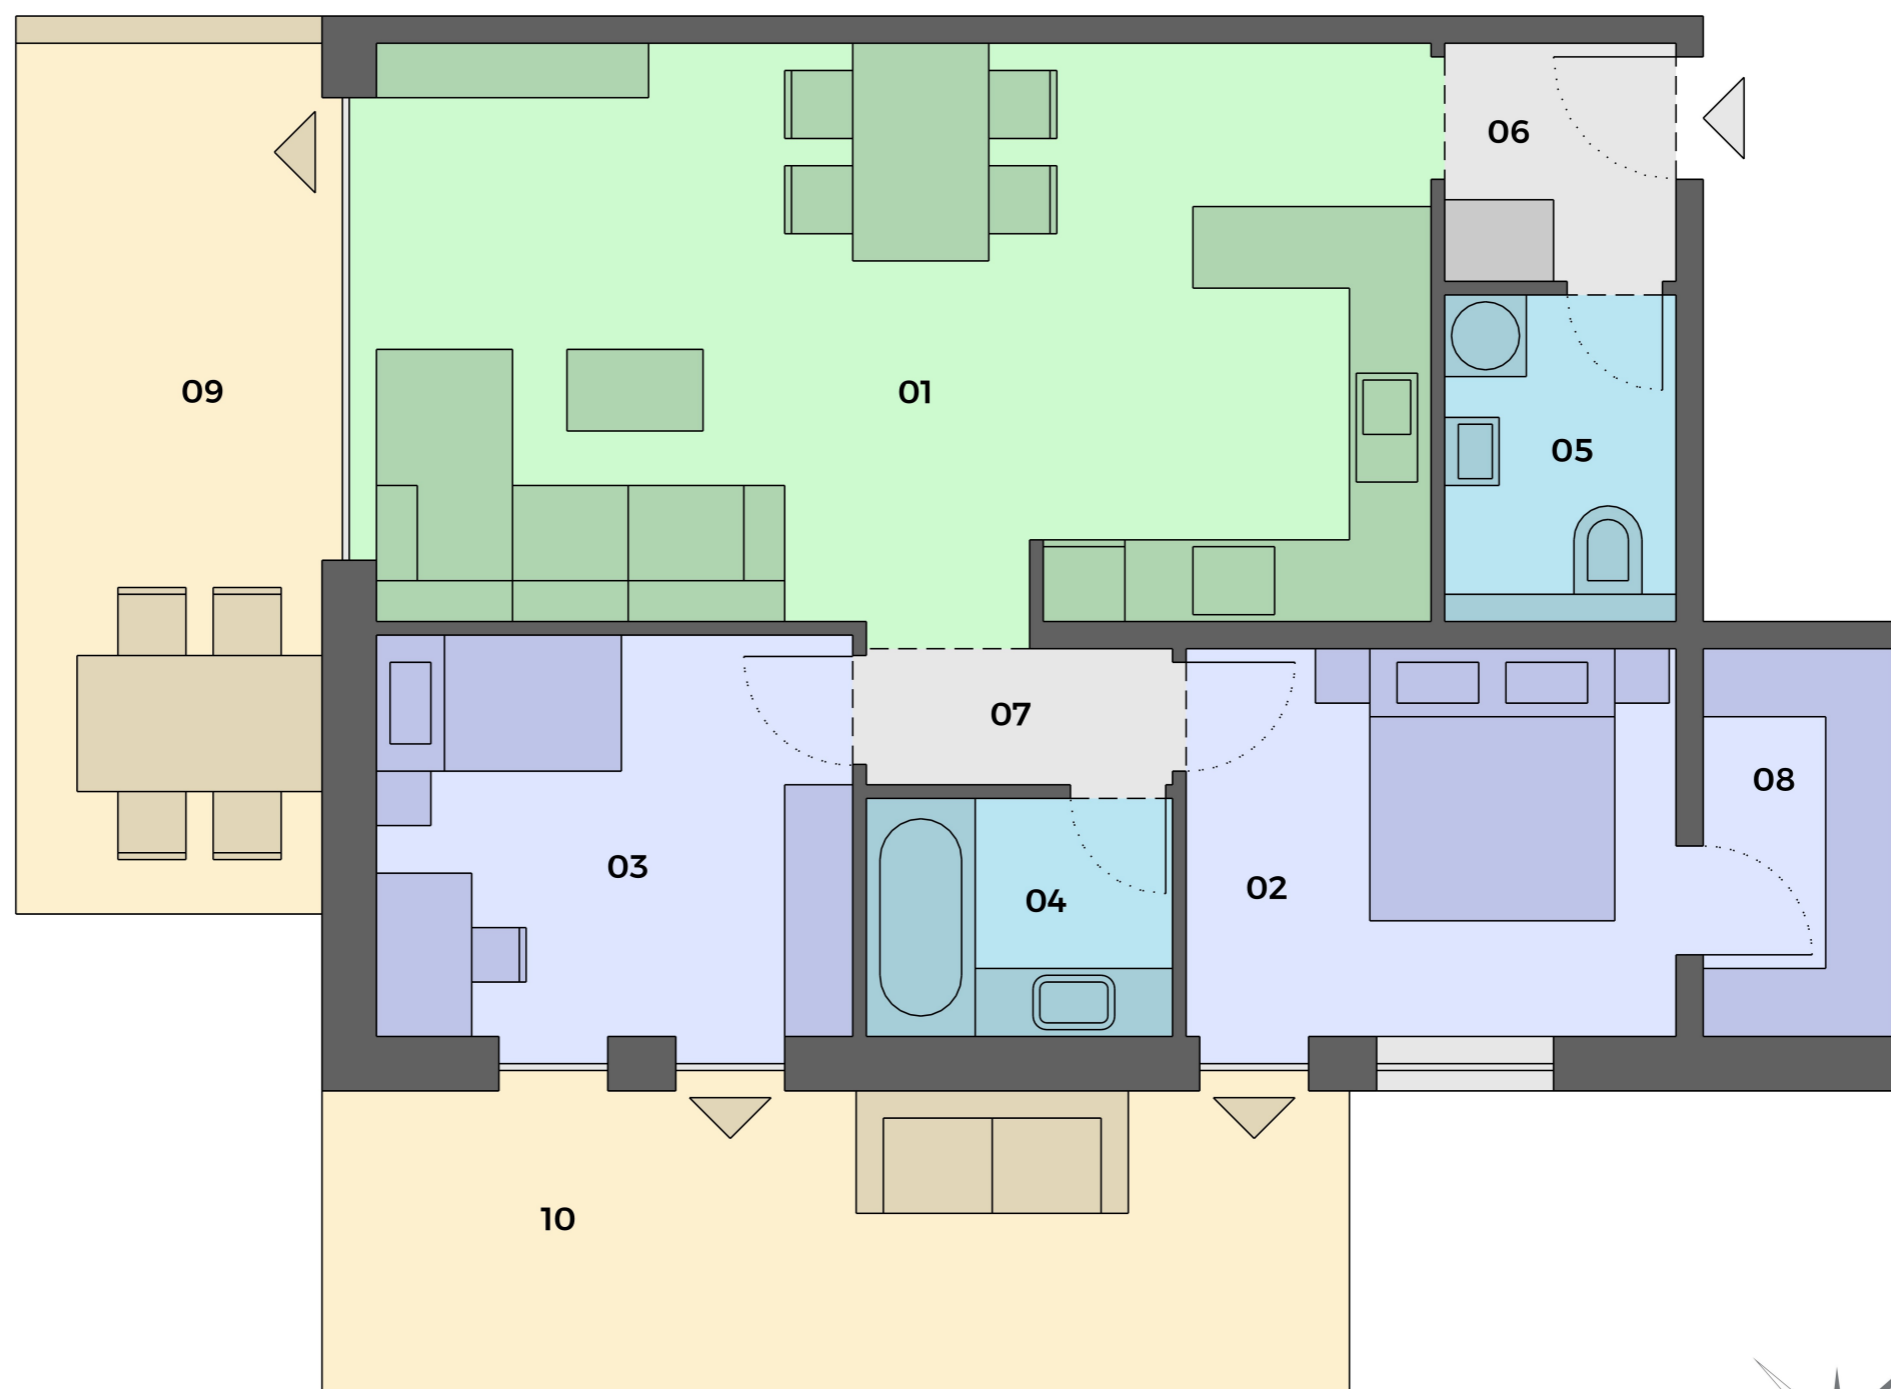

ORBIS
PREMIUM

C.03 A 3 IZBOVÝ BYT

01	Obývačka s kuchyňou	34,00 m ²
02	Spálňa	11,00 m ²
03	Izba	10,40 m ²
04	Kúpeľňa	4,20 m ²
05	WC	3,70 m ²
06	Predsieň	3,30 m ²
07	Chodba	2,70 m ²
08	Šatník	4,20 m ²
Interiér		73,50 m²
09	Balkón	13,90 m ²
07	Balkón	15,40 m ²
Exteriér		29,30 m²
Celková plocha bytu		102,80 m²