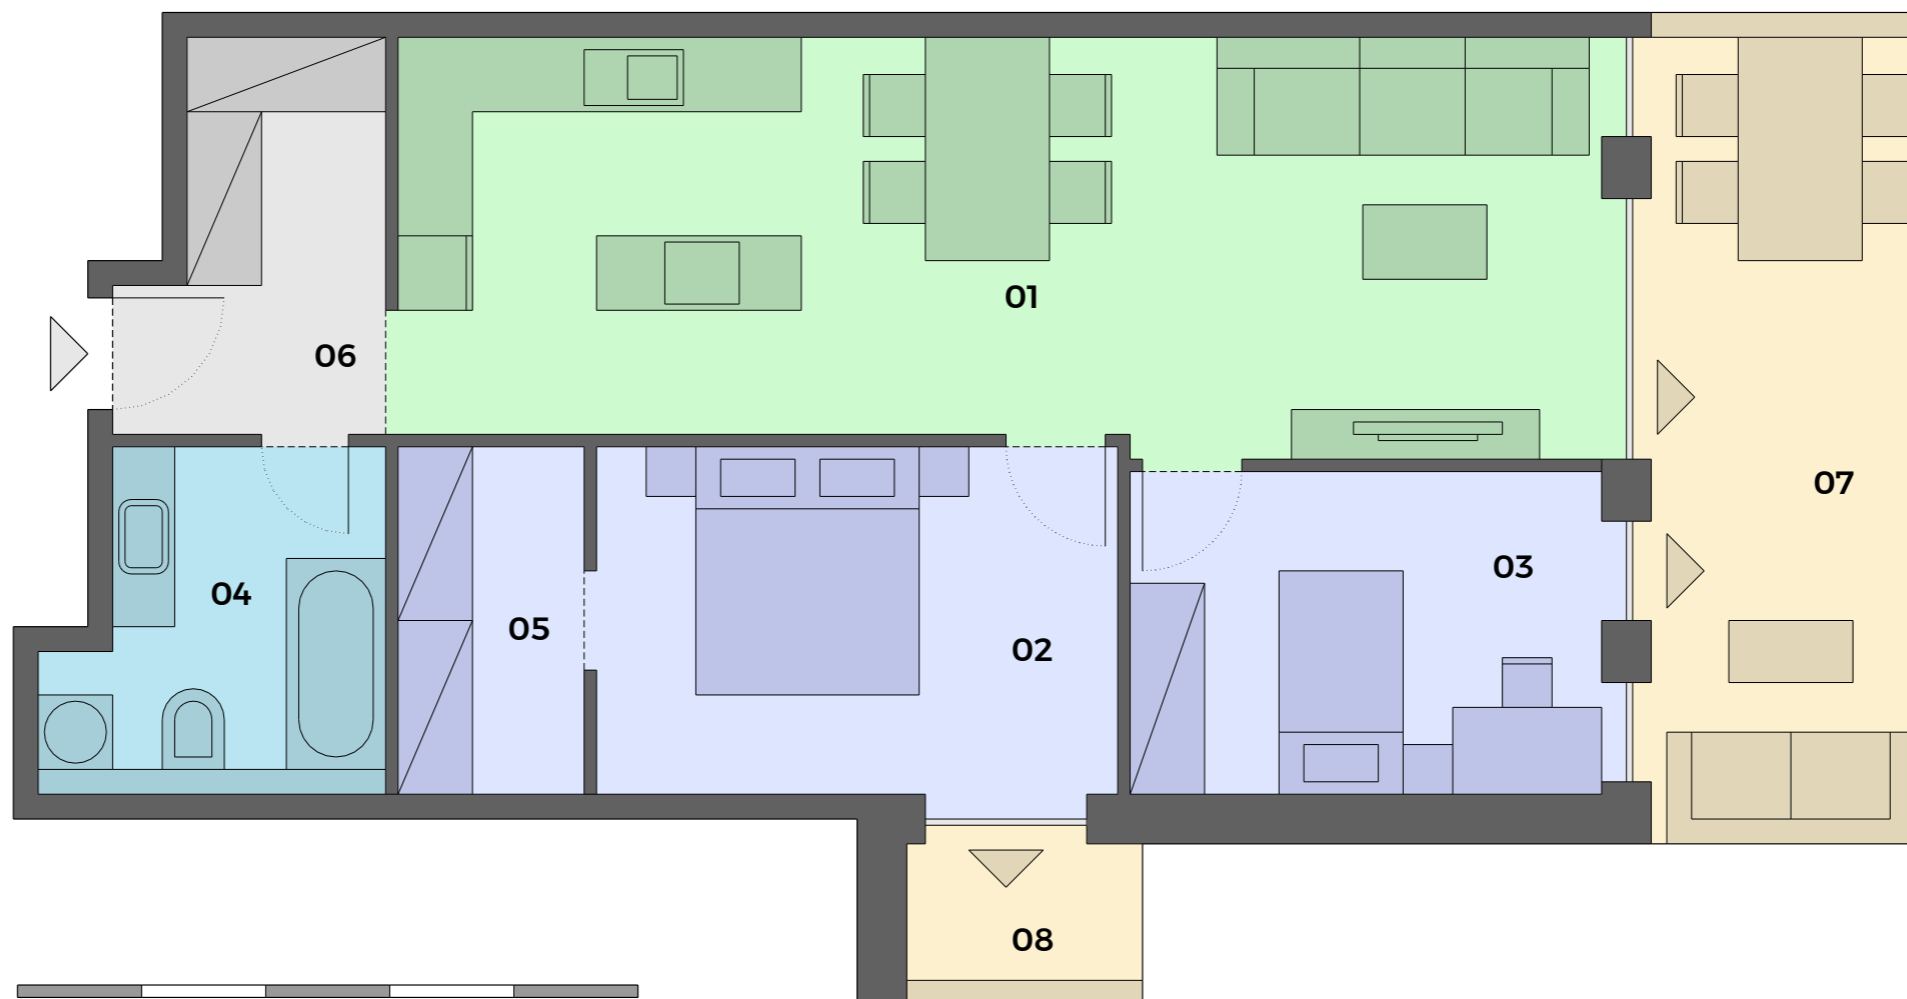

## C.04 C 3 IZBOVÝ BYT

01	Obývačka s kuchyňou	31,70 m <sup>2</sup>
02	Spálňa	12,60 m <sup>2</sup>
03	Izba	10,80 m <sup>2</sup>
04	Kúpeľňa	6,70 m <sup>2</sup>
05	Satník	4,50 m <sup>2</sup>
06	Predsieň	6,00 m <sup>2</sup>

**Interiér** **72,30 m<sup>2</sup>**

07	Balkón	14,50 m <sup>2</sup>
08	Balkón	2,50 m <sup>2</sup>

**Exteriér** **17,00 m<sup>2</sup>**

**Celková plocha bytu** **89,30 m<sup>2</sup>**

**C BUDOVA**

**4. NADZEMNÉ  
PODLAŽIE**