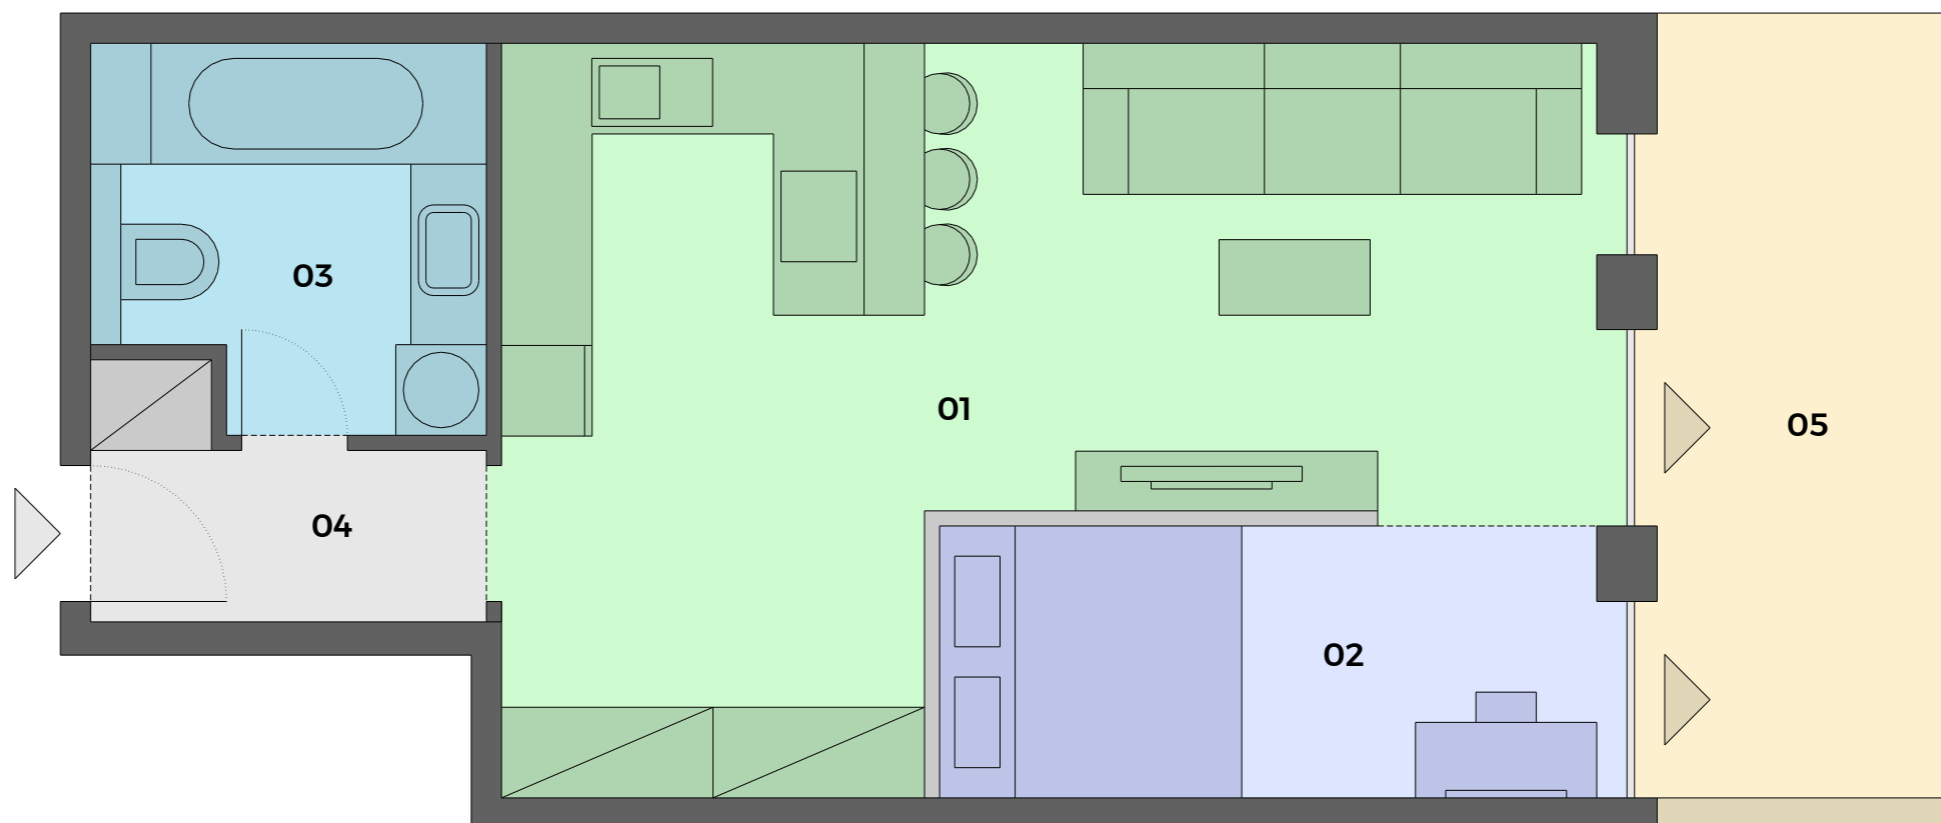

ORBIS
PREMIUM

A507 1 IZBOVÝ BYT

01	Obývačka s kuchyňou	28,10 m ²
02	Spálňa	8,10 m ²
03	Kúpeľňa	6,30 m ²
04	Predsieň	3,20 m ²
Interiér		45,70 m²
05	Balkón	10,10 m ²
Exteriér		10,10 m²
Celková plocha bytu		55,80 m²