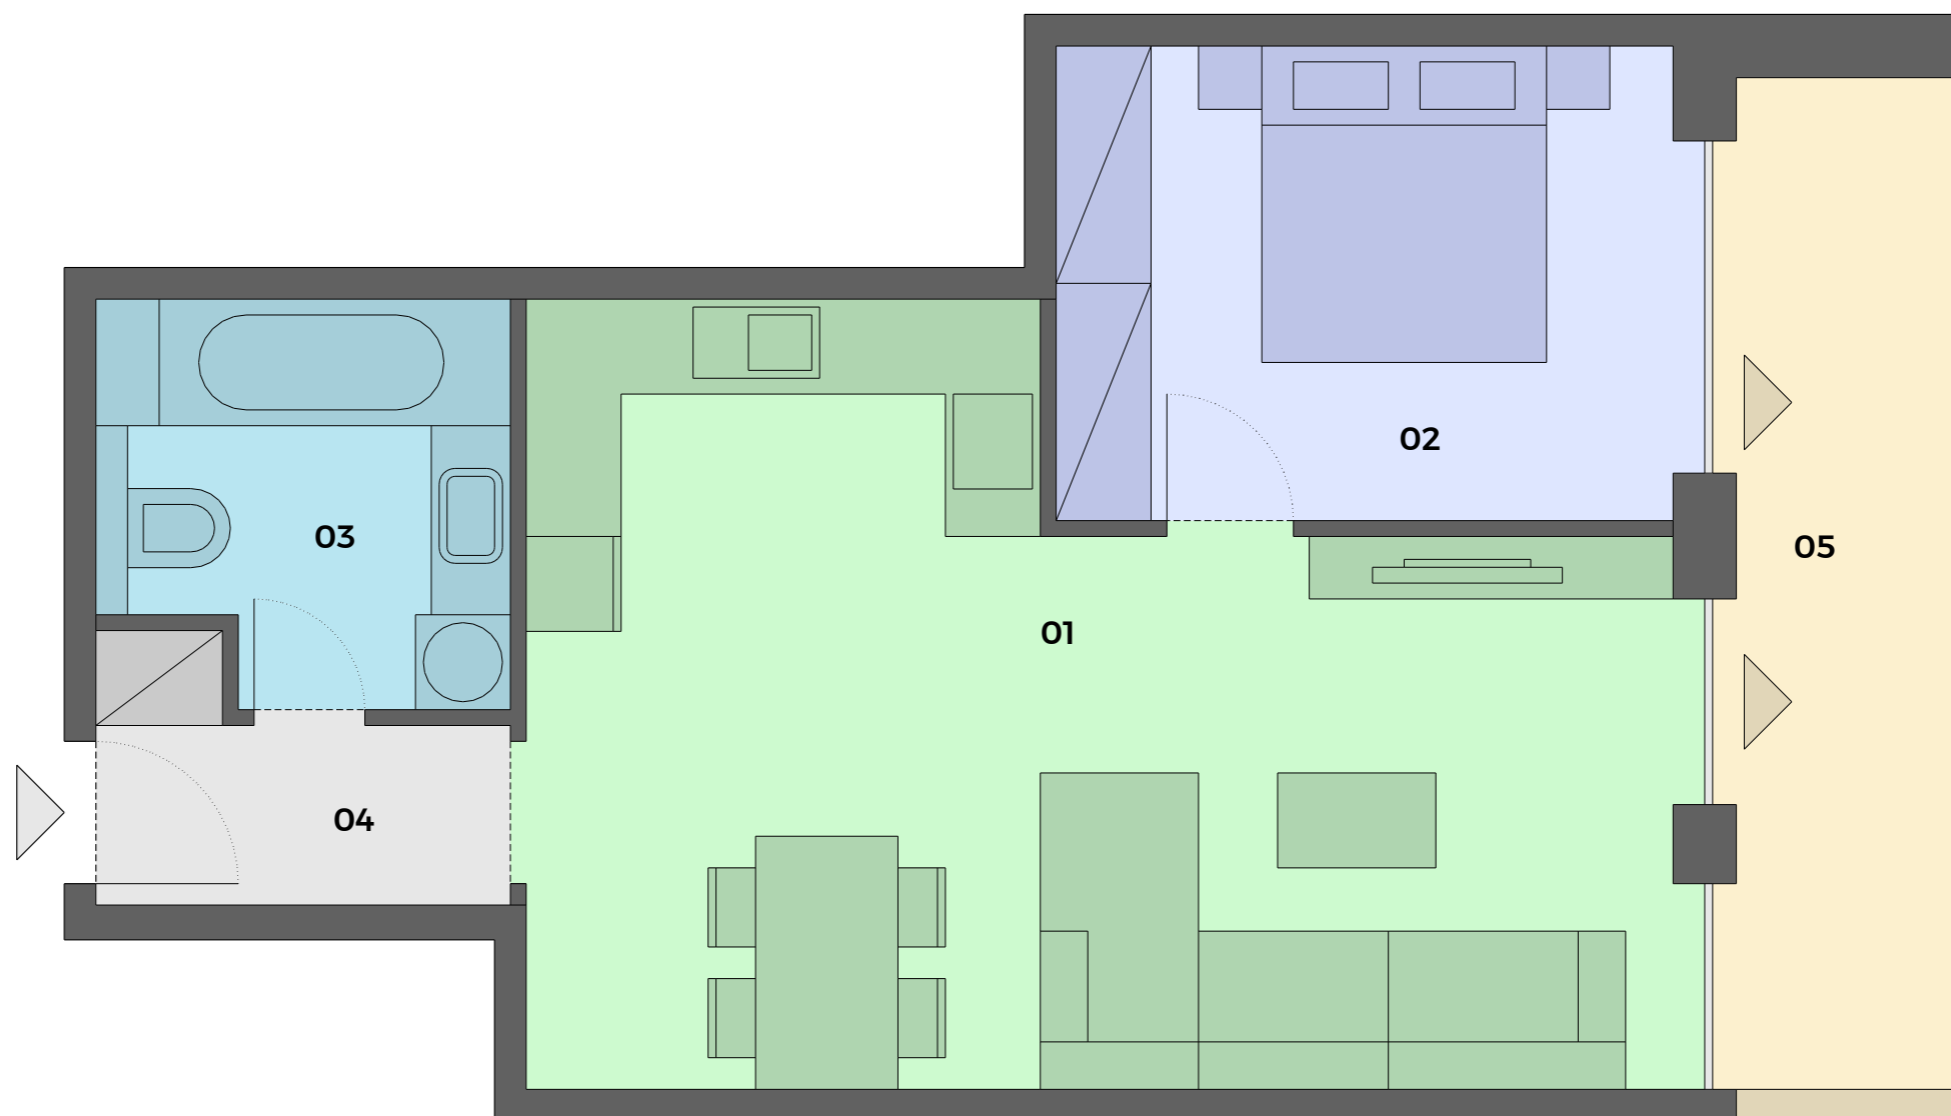

ORBIS
PREMIUM

A607 2 IZBOVÝ BYT

01	Obývačka s kuchyňou	30,20 m ²
02	Spálňa so šatníkom	12,10 m ²
03	Kúpeľňa	6,30 m ²
04	Predsieň	3,20 m ²

Interiér 51,80 m²

05	Balkón	10,00 m ²
----	--------	----------------------

Exteriér 10,00 m²

Celková plocha bytu 61,80 m²

A BUDOVA

**2. NADZEMNÉ
PODLAŽIE**

MOŽNOSŤ DOKÚPIŤ

**SKLADOVÝ
PRIESTOR**

**PARKOVACIE
MIESTO**

0918 995 184