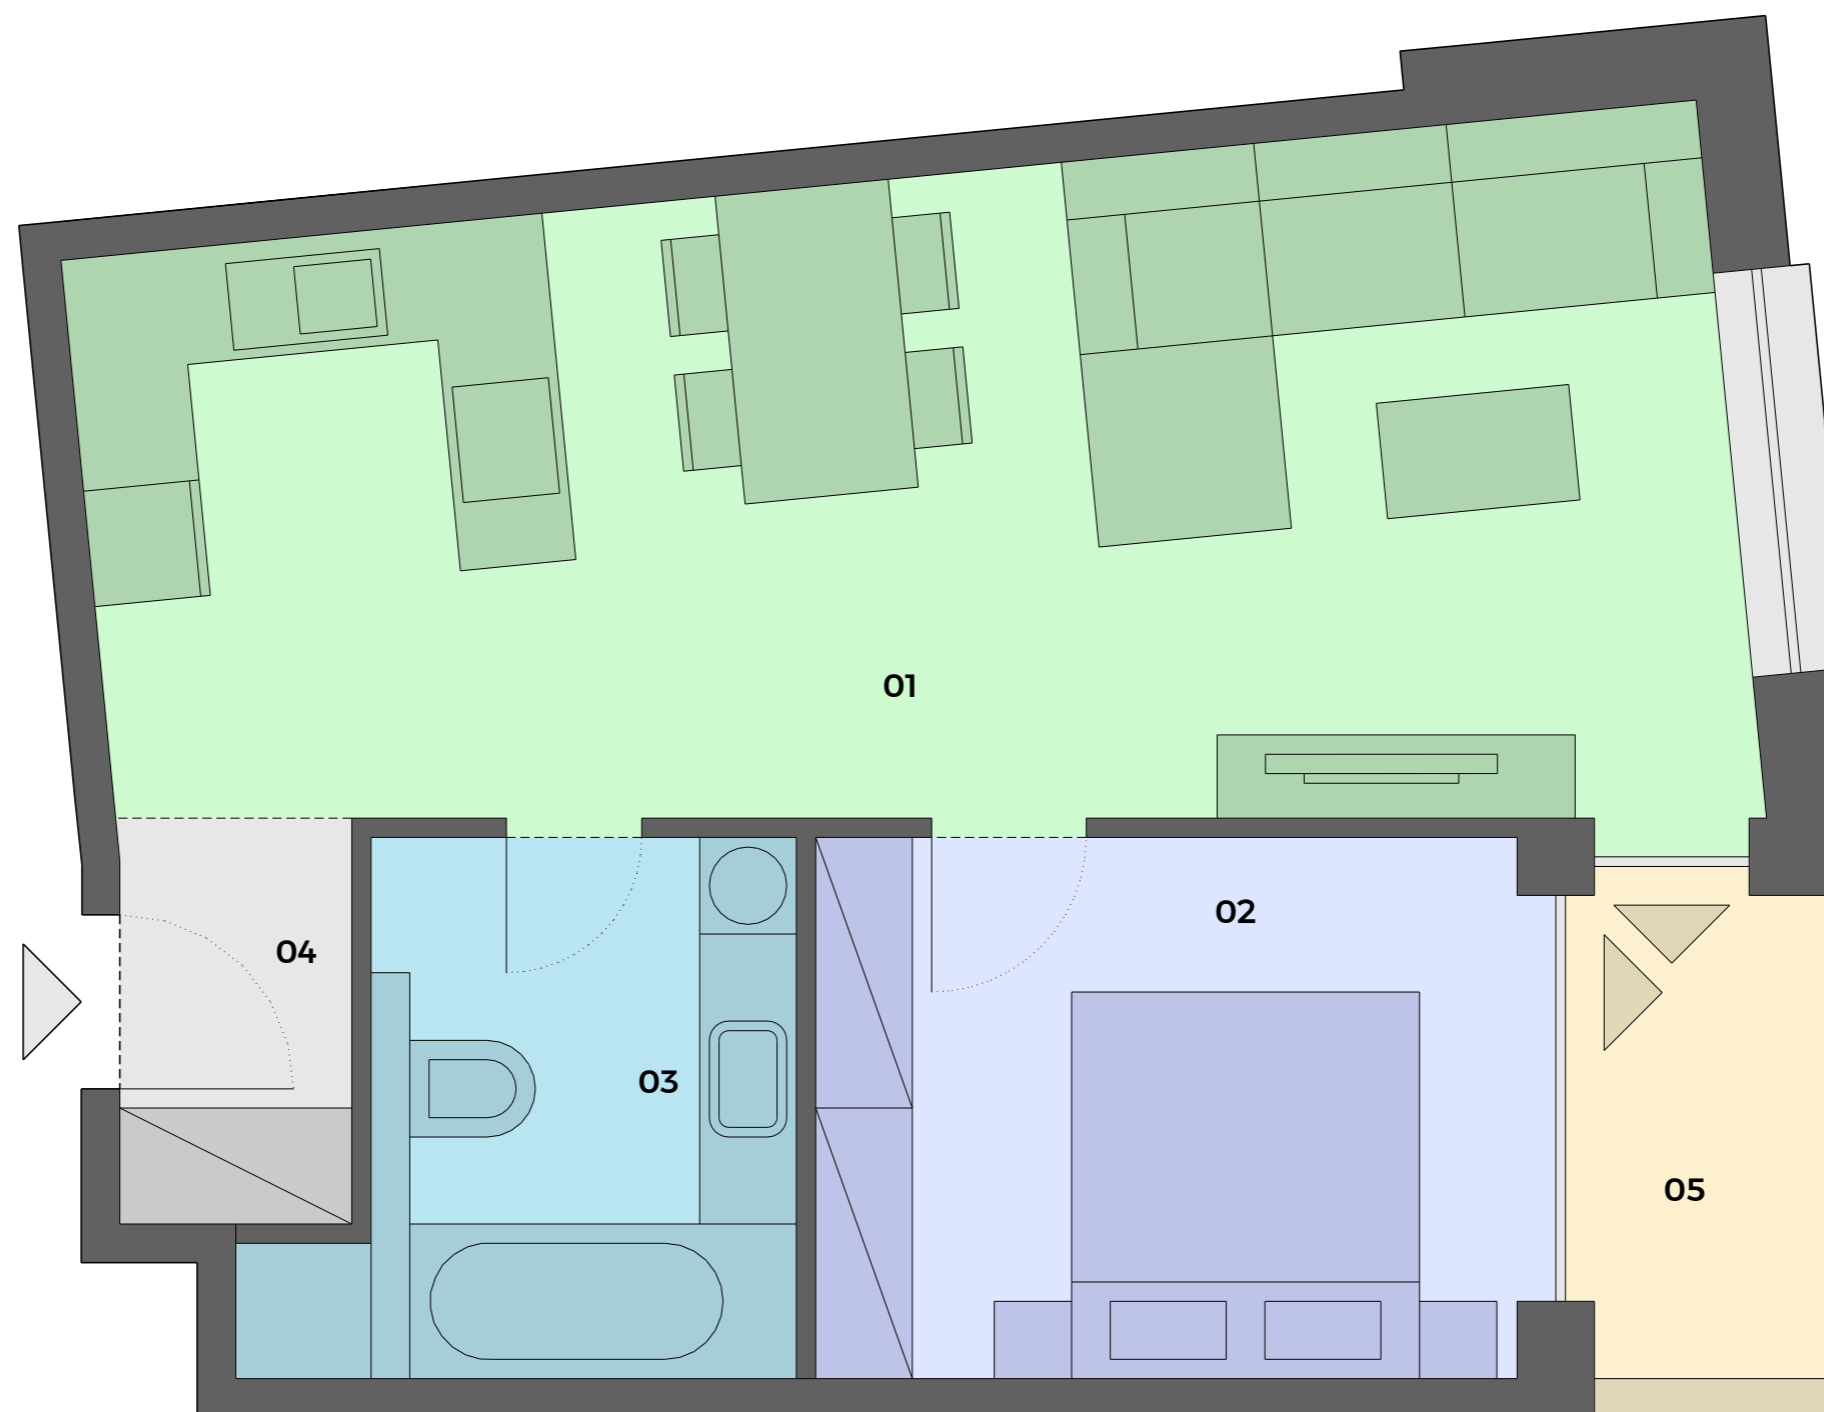

## A610 2 IZBOVÝ BYT

01	Obývačka s kuchyňou	27,50 m <sup>2</sup>
02	Spálňa	11,10 m <sup>2</sup>
03	Kúpeľňa	6,00 m <sup>2</sup>
04	Predsieň	3,20 m <sup>2</sup>

**Interiér** **47,80 m<sup>2</sup>**

05	Balkón	3,50 m <sup>2</sup>
----	--------	---------------------

**Exteriér** **3,50 m<sup>2</sup>**

**Celková plocha bytu** **51,30 m<sup>2</sup>**

**A** BUDOVA

**2.** NADZEMNÉ  
PODLAŽIE

**MOŽNOSŤ DOKÚPIŤ**

SKLADOVÝ  
PRIESTOR

PARKOVACIE  
MIESTO

**0918 995 184**