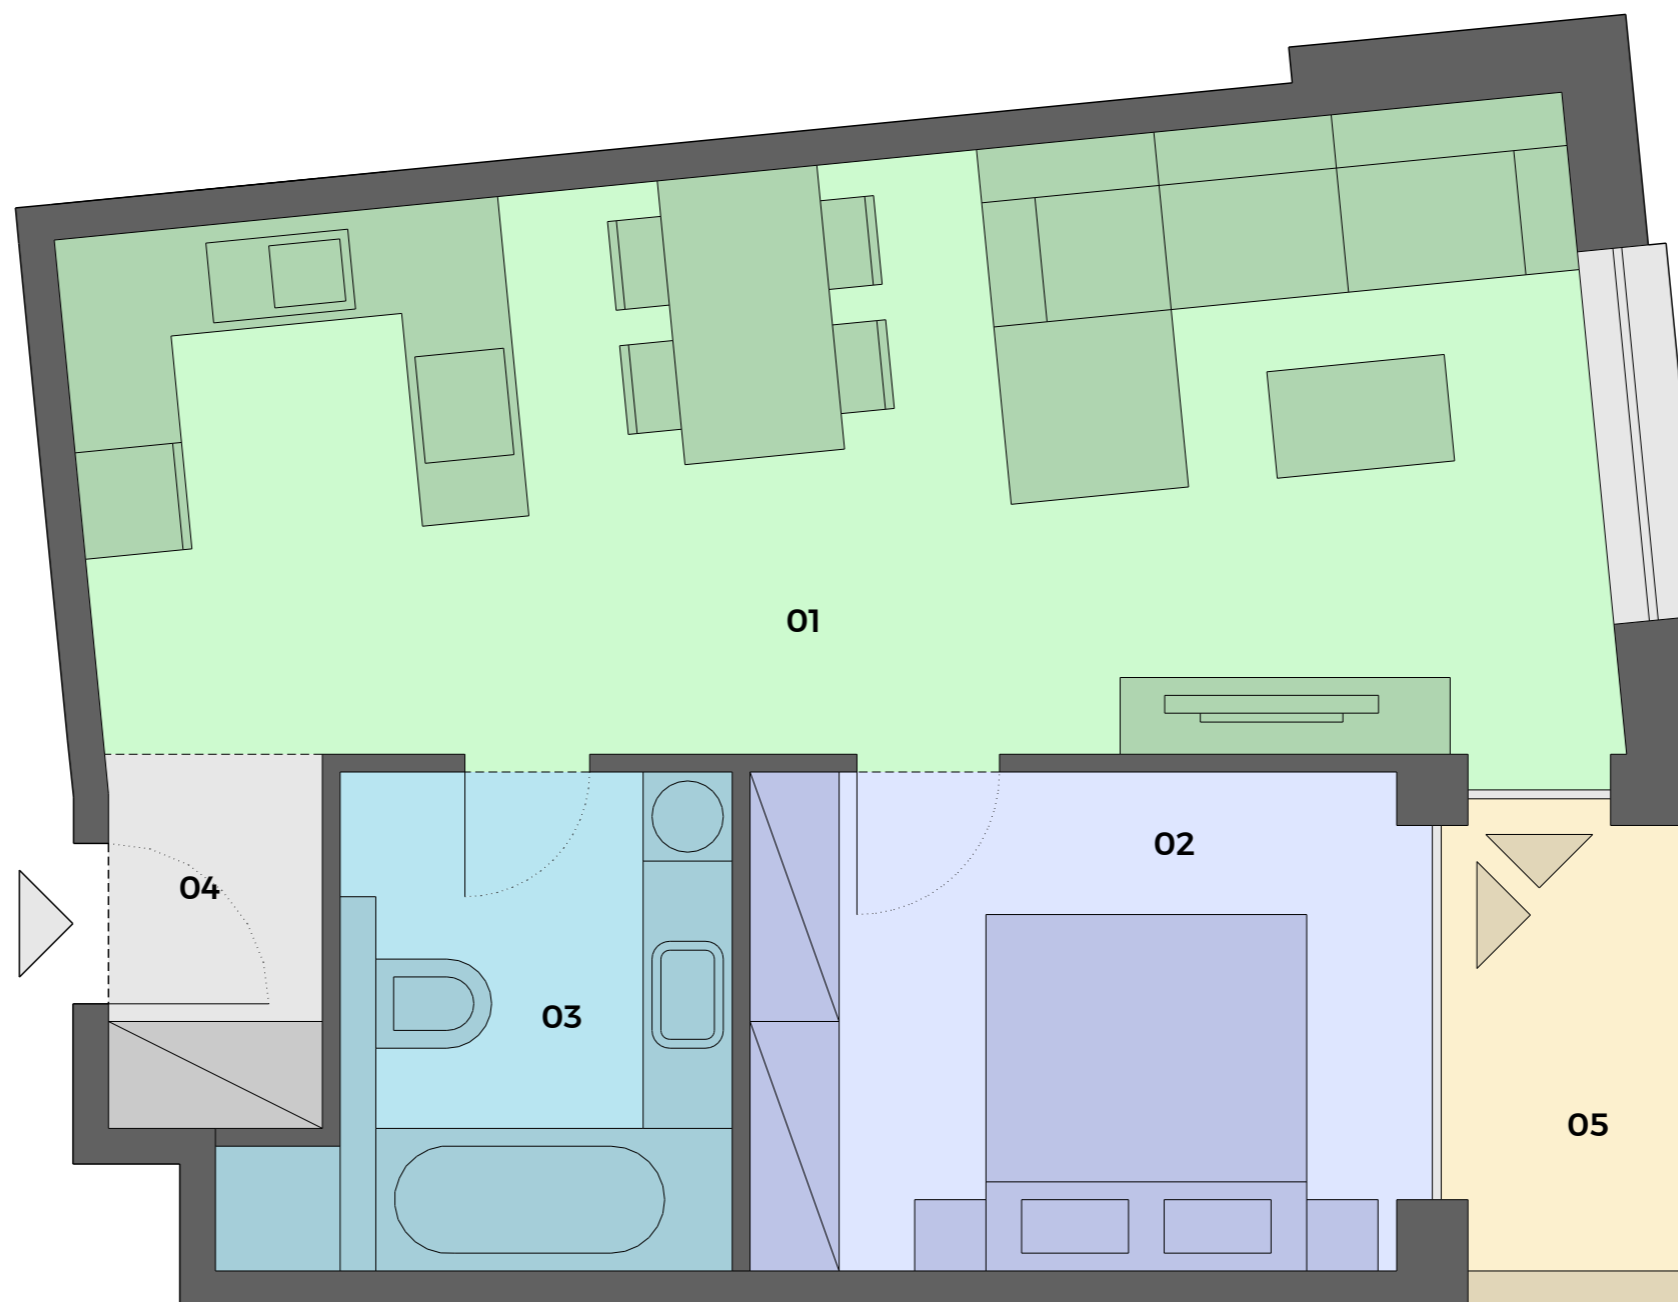

ORBIS
PREMIUM

A710 2 IZBOVÝ BYT

01	Obývačka s kuchyňou	27,50 m ²
02	Spálňa	11,10 m ²
03	Kúpeľňa	6,00 m ²
04	Predsieň	3,20 m ²

Interiér 47,80 m²

05	Balkón	3,50 m ²
----	--------	---------------------

Exteriér 3,50 m²

Celková plocha bytu 51,30 m²

A BUDOVA

**3. NADZEMNÉ
PODLAŽIE**

MOŽNOSŤ DOKÚPIŤ

**SKLADOVÝ
PRIESTOR**

**PARKOVACIE
MIESTO**

0918 995 184

info@orbisnitra.sk www.orbisnitra.sk