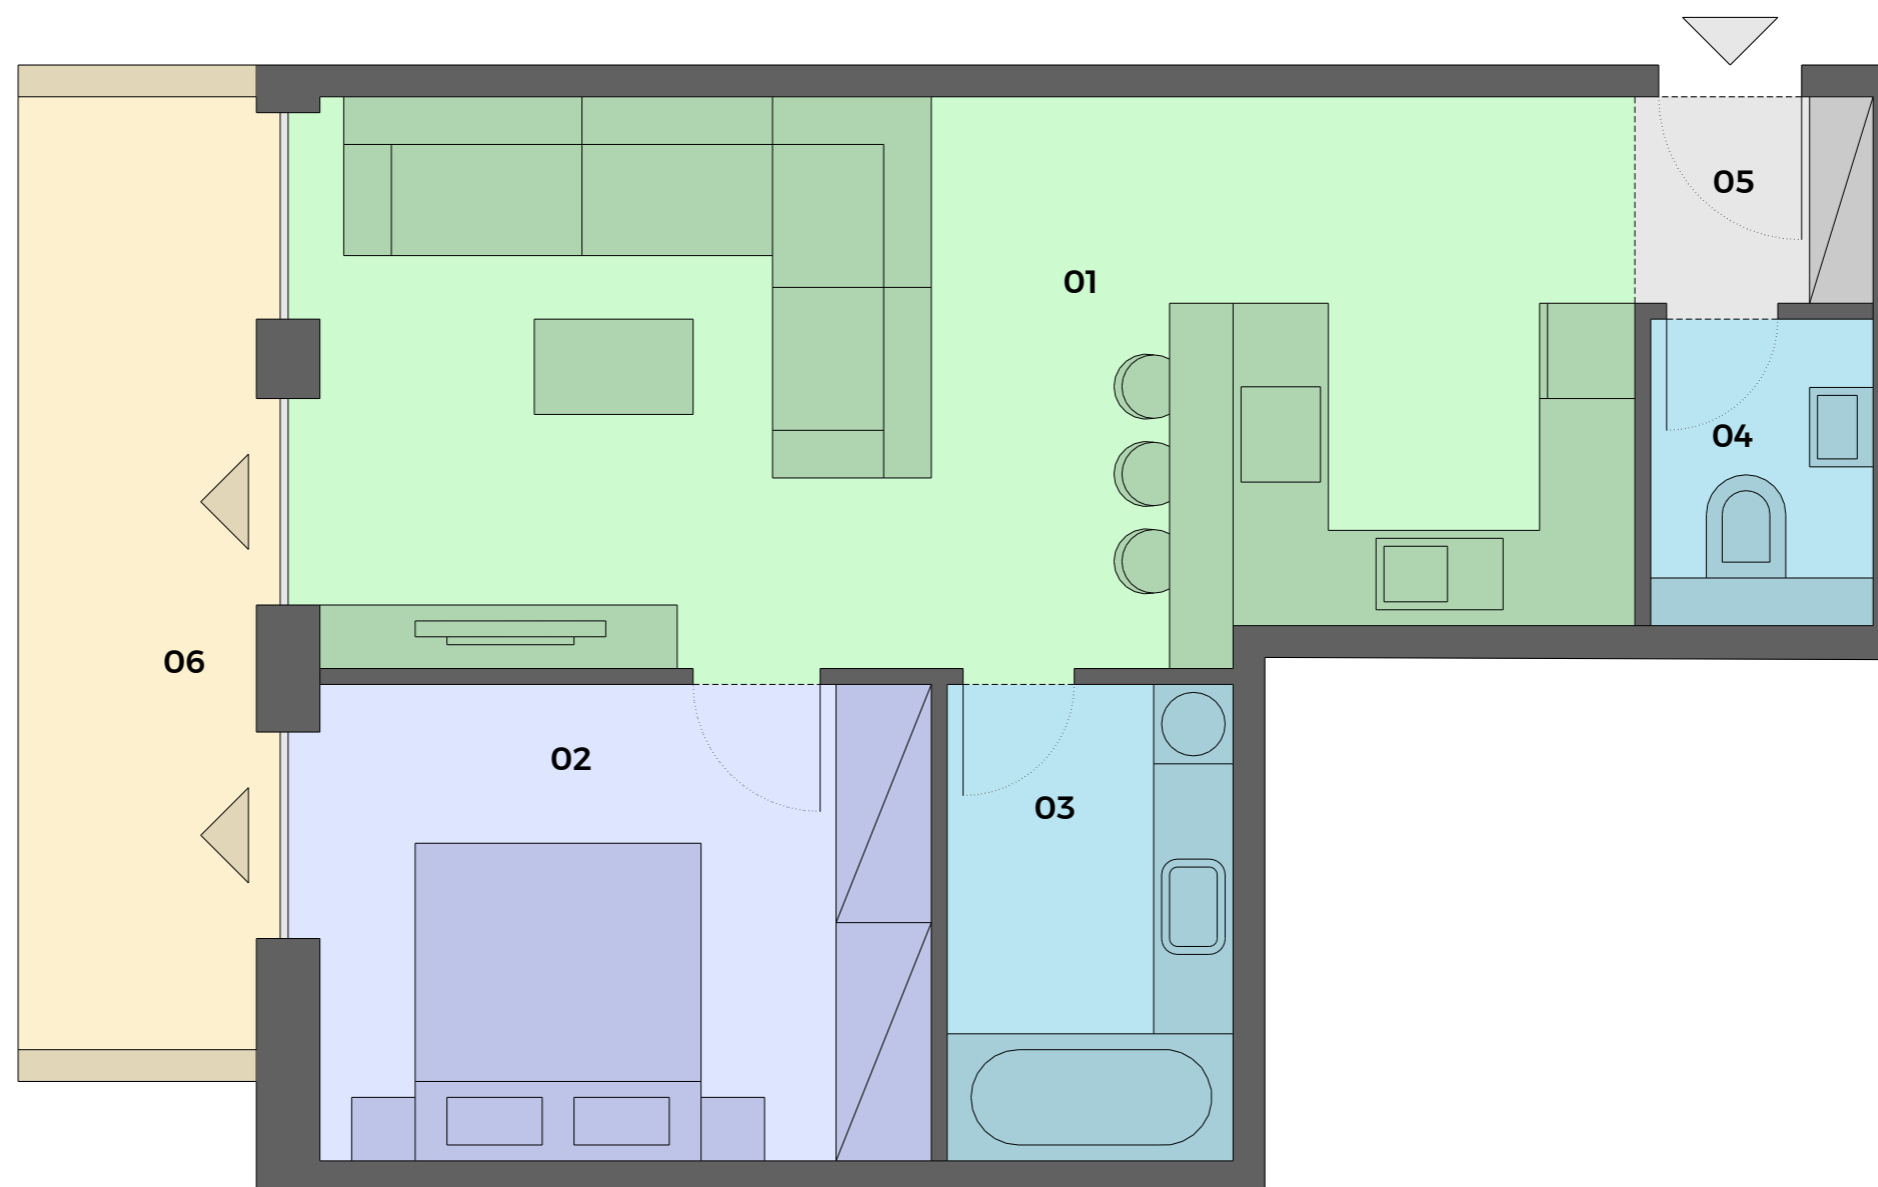

ORBIS
PREMIUM

A713
2 IZBOVÝ APARTMÁN

01	Obývačka s kuchyňou	28,30 m ²
02	Spálňa	11,60 m ²
03	Kúpeľňa	5,30 m ²
04	WC	2,40 m ²
05	Predsieň	2,10 m ²

Interiér **49,70 m²**

06	Balkón	10,20 m ²
----	--------	----------------------

Exteriér **10,20 m²**

Celková plocha bytu **59,90 m²**

A BUDOVA

3. NADZEMNÉ
PODLAŽIE

MOŽNOSŤ DOKÚPIŤ

**SKLADOVÝ
PRIESTOR**

**PARKOVACIE
MIESTO**

0918 995 184