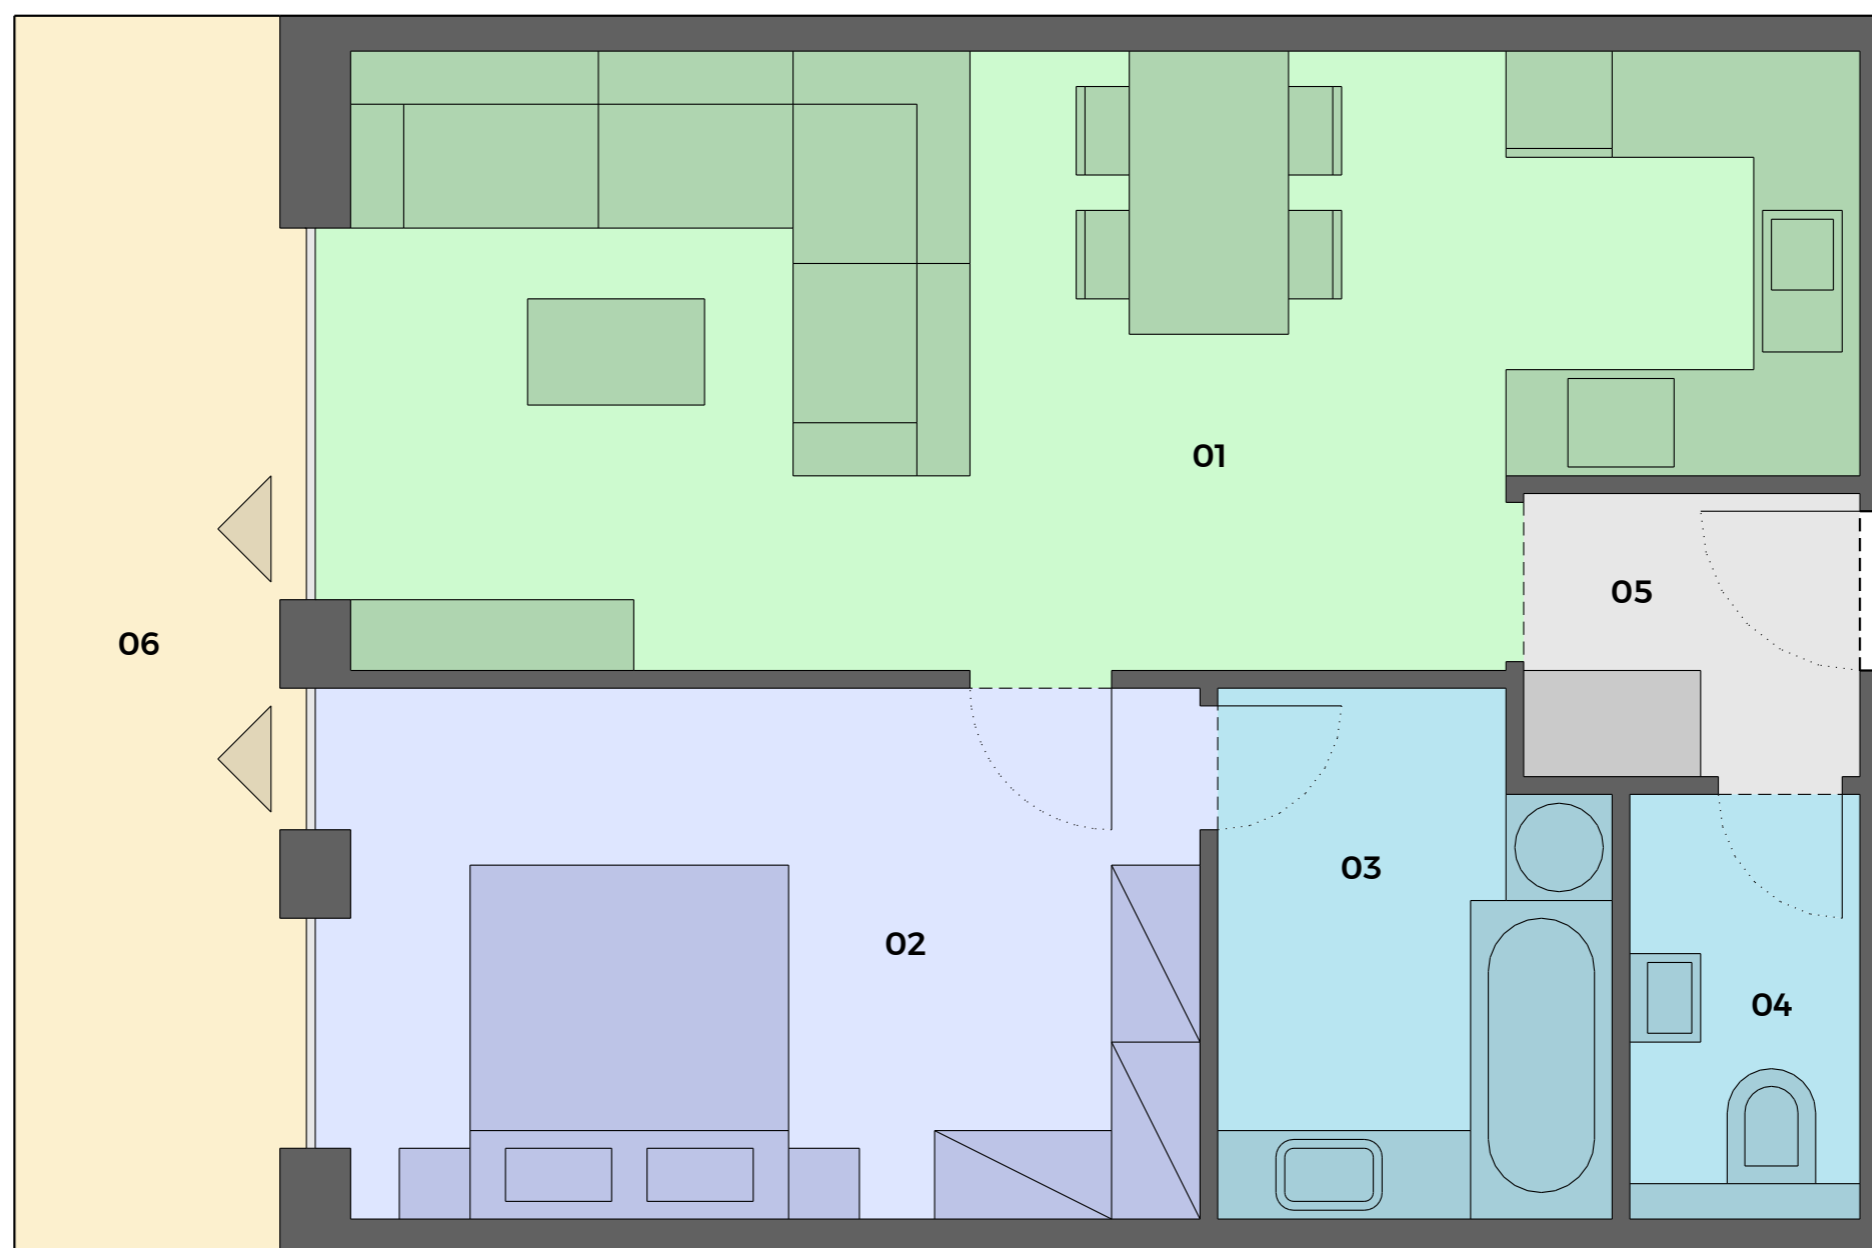

ORBIS
PREMIUM

A.02 110 2 IZBOVÝ BYT

01	Obývačka s kuchyňou	27,95 m ²
02	Spálňa	14,60 m ²
03	Kúpeľňa	6,46 m ²
04	WC	3,25 m ²
05	Predsieň	3,24 m ²

Interiér **55,50 m²**

06	Balkón	10,50 m ²
----	--------	----------------------

Exteriér **10,50 m²**

Celková plocha bytu **66,00 m²**

A BUDOVA

**2. NADZEMNÉ
PODLAŽIE**

MOŽNOSŤ DOKÚPIŤ

**SKLADOVÝ
PRIESTOR**

**PARKOVACIE
MIESTO**

0918 995 184