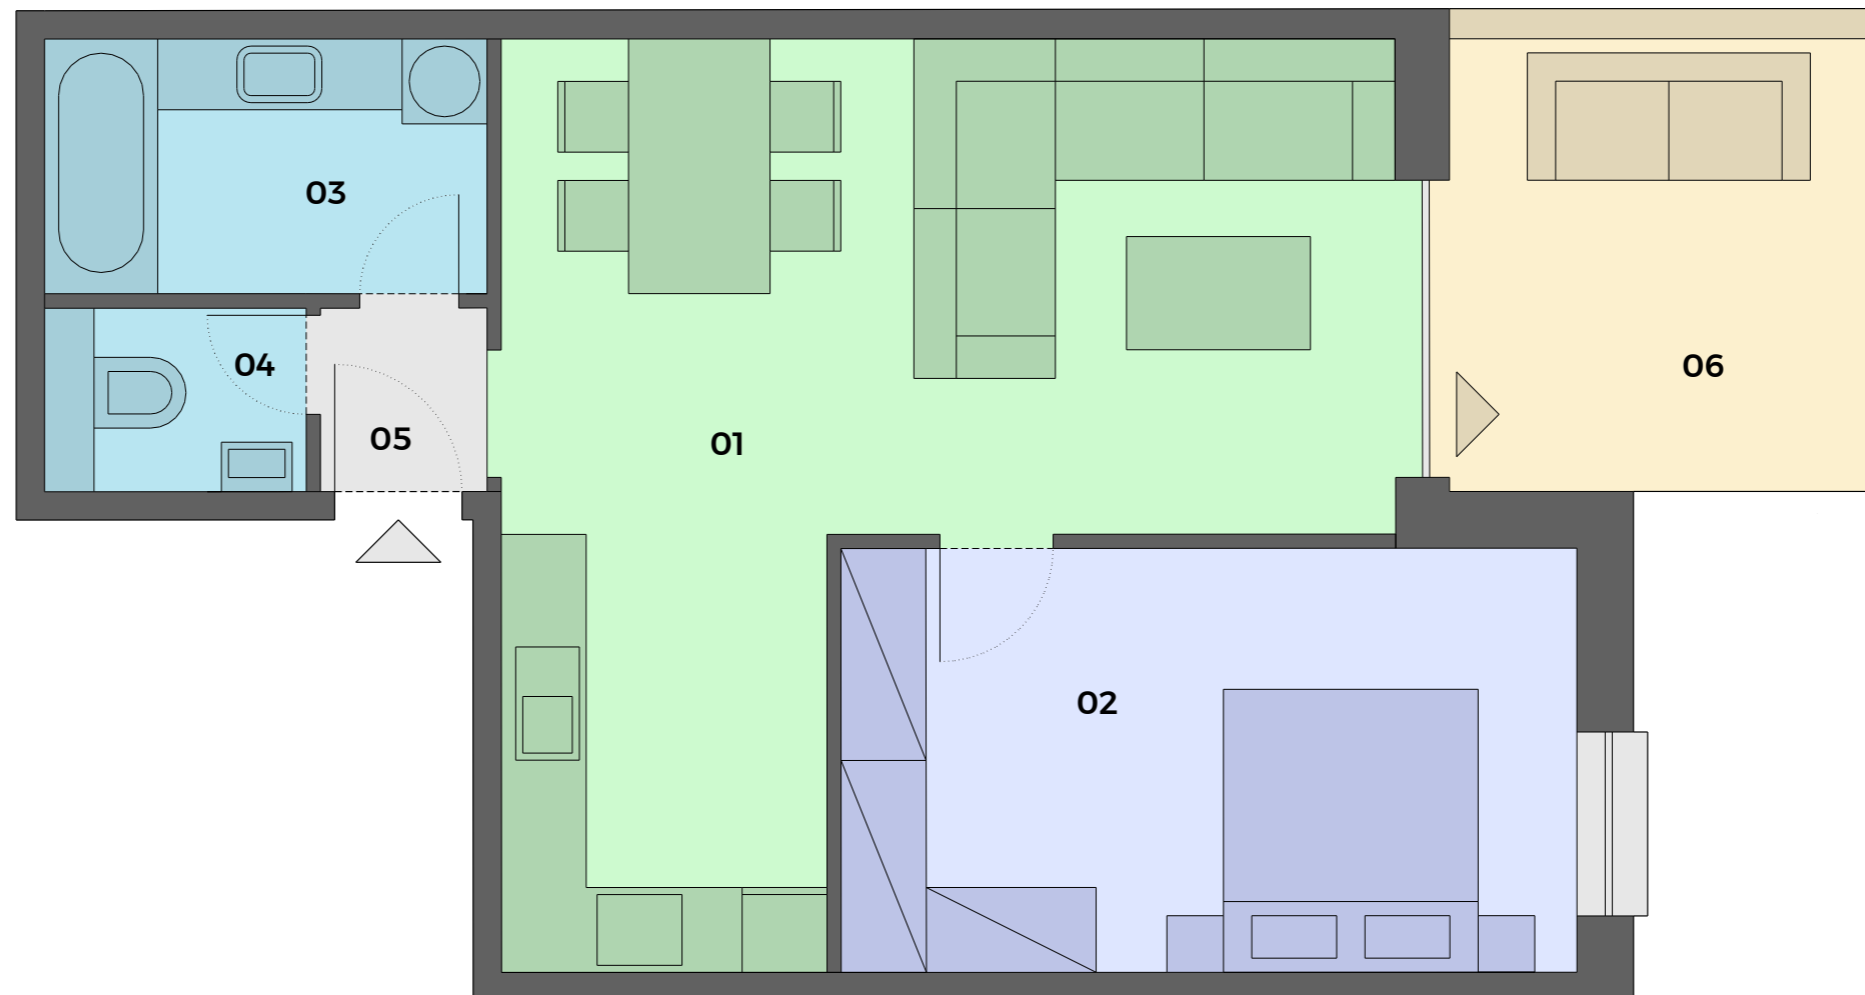

## A728 2 IZBOVÝ BYT

01	Obývačka s kuchyňou	30,00 m <sup>2</sup>
02	Spálňa	15,50 m <sup>2</sup>
03	Kúpeľňa	5,20 m <sup>2</sup>
04	WC	2,00 m <sup>2</sup>
05	Predsieň	1,80 m <sup>2</sup>

**Interiér** **54,50 m<sup>2</sup>**

06	Balkón	10,40 m <sup>2</sup>
----	--------	----------------------

**Exteriér** **10,40 m<sup>2</sup>**

**Celková plocha bytu** **64,90 m<sup>2</sup>**

**A BUDOVA**

**3. NADZEMNÉ  
PODLAŽIE**

**MOŽNOSŤ DOKÚPIŤ**