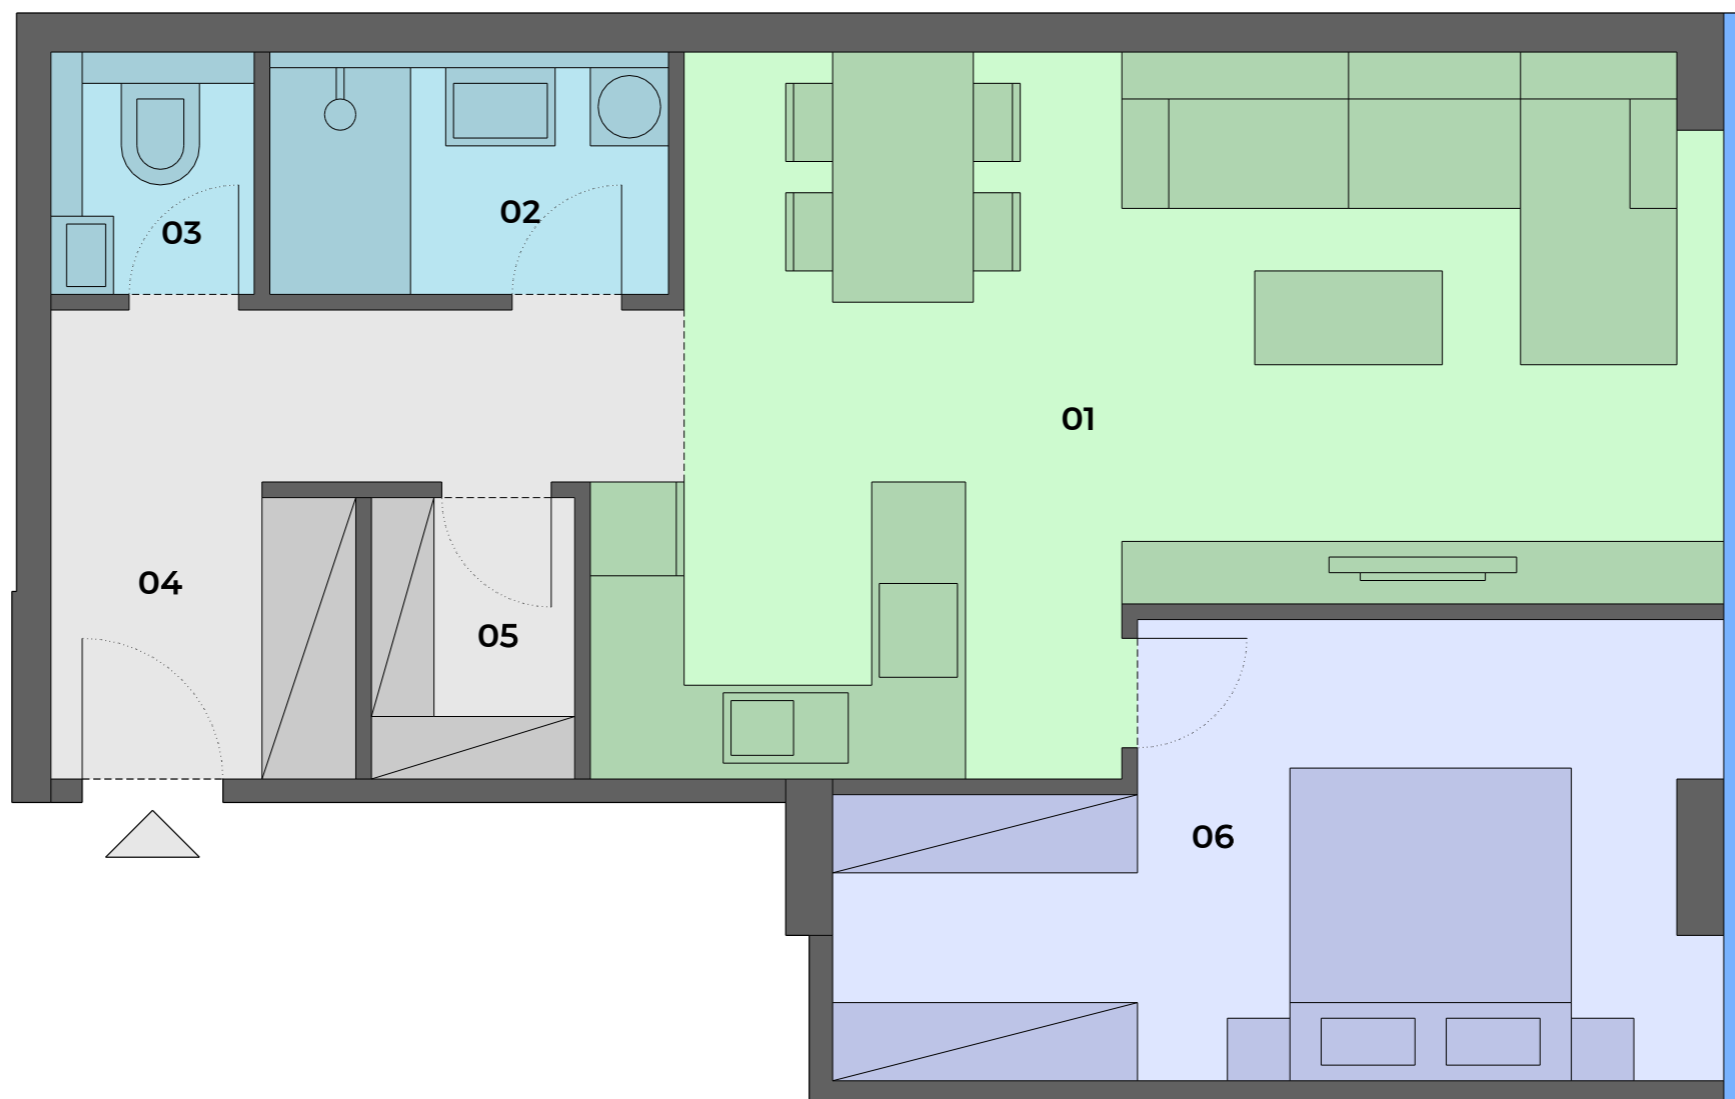

ORBIS
PREMIUM

A405 2 IZBOVÝ BYT

01	Obývačka s kuchyňou	29,20 m ²
02	Kúpeľňa	4,10 m ²
03	WC	2,20 m ²
04	Predsieň	8,50 m ²
05	Komora	2,50 m ²
06	Spálňa	14,50 m ²

Interiér 61,00 m²

Celková plocha bytu 61,00 m²

A BUDOVA

**1. PODZEMNE
PODLAZIE**

MOŽNOSŤ DOKÚPIŤ

**SKLADOVÝ
PRIESTOR**

**PARKOVACIE
MIESTO**

0918 995 184

info@orbisnitra.sk www.orbisnitra.sk

Zmeny a úpravy vyhradené. Zariadenie a vybavenie bytu je len ilustračné, nie je súčasťou dodávky bytu. Uvedené rozmery sú predbežné a nemusia sa zhodovať s realizačným projektom. V predajnej ploche bytu je započítaná plocha vnútorných priečok, balkóna, lodžie alebo terasy.